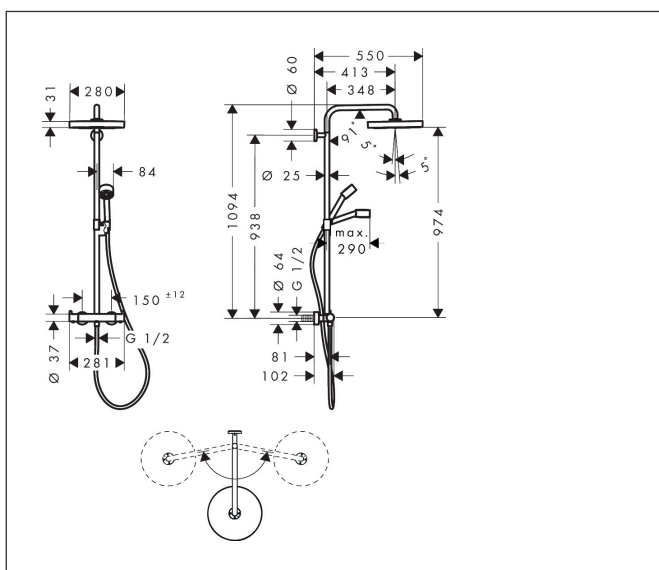

Merk	AXOR
Artikelnaam	AXOR One Showerpipe 280 met thermostaat
Art.nr.	48794990
Oppervlakte	Polished Gold Optic
Netto prijs	2.810,54 EUR

Product foto

Maat tekeningen

Kenmerken

- bestaat uit: hoofddouche, handdouche, schuifstuk, douchethermostaat, doucheslang, douchestang
- hoofddouche AXOR One 280 1jet
- afmeting straalplaatoppervlak hoofddouche: 280 mm
- straalsoort hoofddouche: PowderRain en Rain in combinatie
- functie van: 8,8 l/min
- doorstroomhoeveelheid PowderRain en Rain-straal in combinatie bij 3 bar: 13,2 l/min
- straalsoort handdouche: PowderRain
- maximale doorstroomhoeveelheid van handdouche bij 3 bar: 7,8 l/min
- maximale doorstroomhoeveelheid voor Showerpipe bij 3 bar: 13,2 l/min
- minimale bedrijfsdruk: 1 bar
- maximale bedrijfsdruk: 10 bar
- kogelgewricht: hoek hoofddouche verstelbaar
- schuifstuk met hoogteverstelling
- draaibare douchearm
- Veiligheidsblokkering bij 40°C
- temperatuur- en volumeregeling
- opbouwmontage
- intrinsiek veilig tegen terugstroming
- 2 functies

Technologie

Straalsoorten

Certificaat

Merk AXOR
 Artikelnaam **AXOR One** Showerpipe 280 met thermostaat
 Art.nr. 48794990
 Oppervlakte Polished Gold Optic
 Netto prijs 2.810,54 EUR

Stroomschema

1 Hoofddouche
 2 Handdouche

Merk	AXOR
Artikelnaam	AXOR One Showerpipe 280 met thermostaat
Art.nr.	48794990
Oppervlakte	Polished Gold Optic
Netto prijs	2.810,54 EUR

Installatievoorbeelden

i Afmetingen kunnen variëren vanwege keramische toleranties die verband houden met het productieproces.