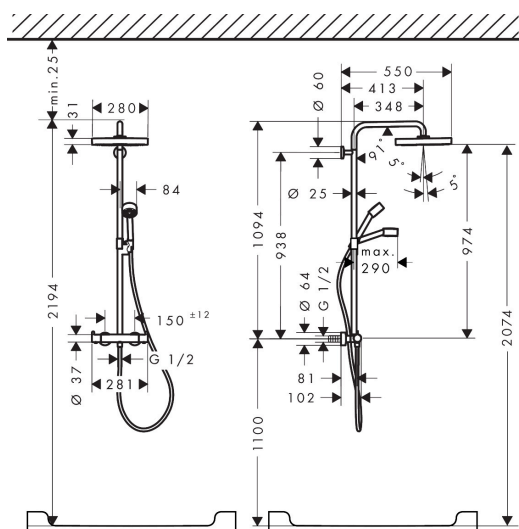

Merk	AXOR
Artikelnaam	AXOR One Showerpipe 280 met thermostaat
Art.nr.	48794990
Oppervlakte	Polished Gold Optic
Netto prijs	2.810,54 EUR

Product foto

Maat tekeningen

Kenmerken

- bestaat uit: hoofddouche, handdouche, schuifstuk, douchethermostaat, doucheslang, douchestang
- hoofddouche AXOR One 280 1jet
- afmeting straalplaatoppervlak hoofddouche: 280 mm
- straalsoort hoofddouche: PowderRain en Rain in combinatie
- functie van: 8,8 l/min
- doorstroomhoeveelheid PowderRain en Rain-straal in combinatie bij 3 bar: 13,2 l/min
- straalsoort handdouche: PowderRain
- maximale doorstroomhoeveelheid van handdouche bij 3 bar: 7,8 l/min
- maximale doorstroomhoeveelheid voor Showerpipe bij 3 bar: 13,2 l/min
- minimale bedrijfsdruk: 1 bar
- maximale bedrijfsdruk: 10 bar
- kogelgewricht: hoek hoofddouche verstelbaar
- schuifstuk met hoogteverstelling
- draaibare douchearm
- Veiligheidsblokkering bij 40°C
- temperatuur- en volumeregeling
- opbouwmontage
- intrinsiek veilig tegen terugstroming
- 2 functies

Technologie

Straalsoorten

Certificaat

Merk AXOR
 Artikelnaam **AXOR One** Showerpipe 280 met thermostaat
 Art.nr. 48794990
 Oppervlakte Polished Gold Optic
 Netto prijs 2.810,54 EUR

Stroomschema

1 Hoofddouche
 2 Handdouche

Merk	AXOR
Artikelnaam	AXOR One Showerpipe 280 met thermostaat
Art.nr.	48794990
Oppervlakte	Polished Gold Optic
Netto prijs	2.810,54 EUR

Installatievoorbeelden

i Afmetingen kunnen variëren vanwege keramische toleranties die verband houden met het productieproces.