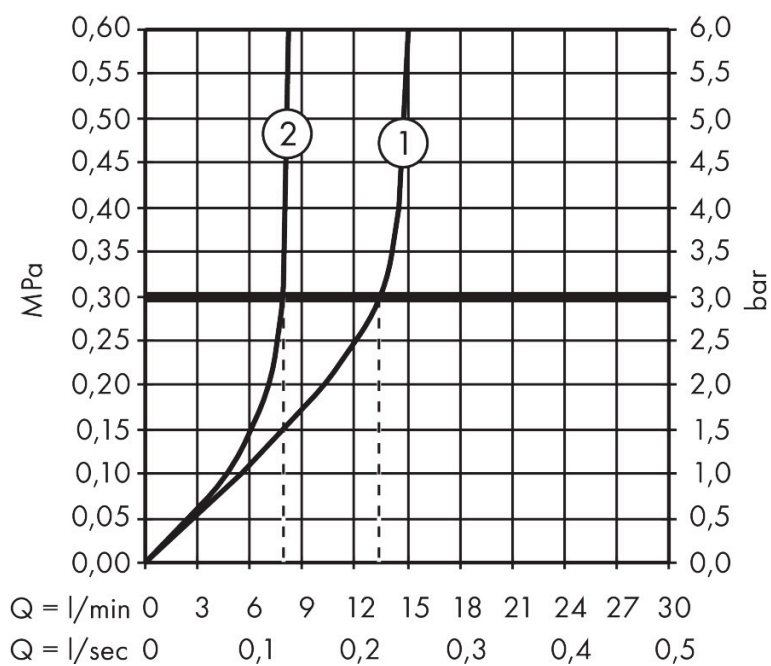

Merk	AXOR
Artikelnaam	AXOR One Showerpipe 280 met thermostaat
Art.nr.	48794990
Oppervlakte	Polished Gold Optic
Netto prijs	2.810,54 EUR

Product foto

Maat tekeningen

Kenmerken

- bestaat uit: hoofddouche, handdouche, schuifstuk, douchethermostaat, doucheslang, douchestang
- hoofddouche AXOR One 280 1jet
- afmeting straalplaatoppervlak hoofddouche: 280 mm
- straalsoort hoofddouche: PowderRain en Rain in combinatie
- functie van: 8,8 l/min
- doorstroomhoeveelheid PowderRain en Rain-straal in combinatie bij 3 bar: 13,2 l/min
- straalsoort handdouche: PowderRain
- maximale doorstroomhoeveelheid van handdouche bij 3 bar: 7,8 l/min
- maximale doorstroomhoeveelheid voor Showerpipe bij 3 bar: 13,2 l/min
- minimale bedrijfsdruk: 1 bar
- maximale bedrijfsdruk: 10 bar
- kogelgewricht: hoek hoofddouche verstelbaar
- schuifstuk met hoogteverstelling
- draaibare douchearm
- Veiligheidsblokkering bij 40°C
- temperatuur- en volumeregeling
- opbouwmontage
- intrinsiek veilig tegen terugstroming
- 2 functies

Technologie

Straalsoorten

Certificaat

Merk AXOR
 Artikelnaam **AXOR One** Showerpipe 280 met thermostaat
 Art.nr. 48794990
 Oppervlakte Polished Gold Optic
 Netto prijs 2.810,54 EUR

Stroomschema

1 Hoofddouche
 2 Handdouche

Merk	AXOR
Artikelnaam	AXOR One Showerpipe 280 met thermostaat
Art.nr.	48794990
Oppervlakte	Polished Gold Optic
Netto prijs	2.810,54 EUR

Installatievoorbeelden

i Afmetingen kunnen variëren vanwege keramische toleranties die verband houden met het productieproces.