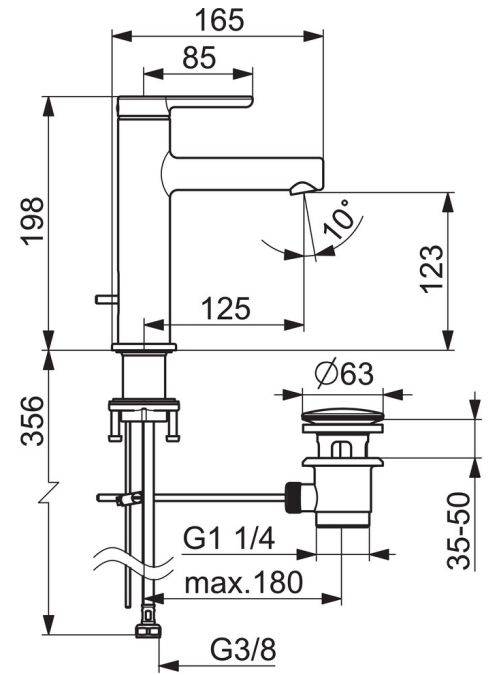

HANSADESIGNO Style

WASTAFELKRAAN

51832293

EAN: 4057304015106

- Badkamer
- Eengreeps
- Chroom
- Vaste uitloop
- PCA® perlator voor een drukonafhankelijke doorstroom
- brass
- Eengreeps bediend, Hendel met warm-koud-aanduiding
- Afvoergarnituur met trekstang
- ø 25 mm keramisch binnenwerk voor debiet en temperatuur instelling
- Flexibele aansluitslangen

Technische gegevens

Doorstromingseigenschappen

Doorstroomhoeveelheid bij 3 bar (met debietregelaar)

6.0 l/min

Technische eigenschappen

DN-maat
Warmwatertoevoer
Werkdruk
Aansluitmaat

DN15
max. +80°C
0.5-10 bar
G3/8

Voorschriften

EN-norm
Geluidsklasse

EN 817
I (ISO 3822)

Reserveonderdelen

SP51882293

	Naam	Code
01	Hendel	59914637
02	Binnendeel temperatuurhendel	59913762
03	Schroef, M5x8, SW2,5	59904755
04	Kap	59914638
05	Schroefring, M32x1, SW24	59913958
06	Binnenwerk, 2,5	59913914
07	Fitting ring for aerator	59914645
08	Mousseur, M18.5x1, TJ	59913366
09	Wasser	59914650
10	Bevestigingsset	59913371
11	Flexibele aansluitingen, L=475, G3/8-M10x1 LH	59914468