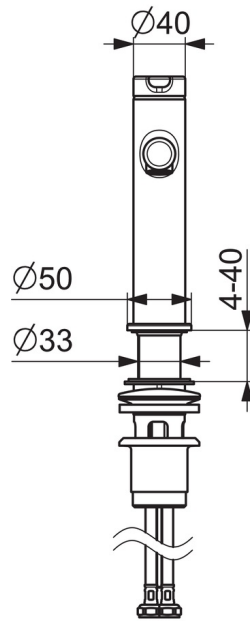

HANSADESIGNO Style

WASTAFELKRAAN

51832293

EAN: 4057304015106

- Badkamer
- Eengreeps
- Chroom
- Vaste uitloop
- PCA® perlator voor een drukonafhankelijke doorstroom
- brass
- Eengreeps bediend, Hendel met warm-koud-aanduiding
- Afvoergarnituur met trekstang
- ø 25 mm keramisch binnenwerk voor debiet en temperatuur instelling
- Flexibele aansluitslangen

Technische gegevens

Doorstromingseigenschappen

Doorstroomhoeveelheid bij 3 bar (met debietregelaar)

6.0 l/min

Technische eigenschappen

DN-maat
Warmwatertoevoer
Werkdruk
Aansluitmaat

DN15
max. +80°C
0.5-10 bar
G3/8

Voorschriften

EN-norm
Geluidsklasse

EN 817
I (ISO 3822)

Reserveonderdelen

SP51882293

	Naam	Code
01	Hendel	59914637
02	Binnendeel temperatuurhendel	59913762
03	Schroef, M5x8, SW2,5	59904755
04	Kap	59914638
05	Schroefring, M32x1, SW24	59913958
06	Binnenwerk, 2,5	59913914
07	Fitting ring for aerator	59914645
08	Mousseur, M18.5x1, TJ	59913366
09	Wasser	59914650
10	Bevestigingsset	59913371
11	Flexibele aansluitingen, L=475, G3/8-M10x1 LH	59914468