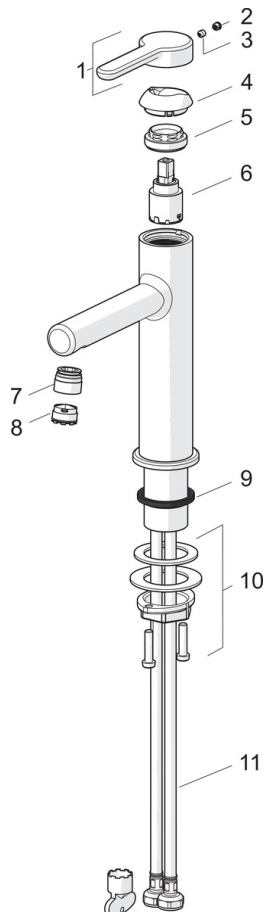

HANSADESIGNO Style

WASTAFELKRAAN

51832293

EAN: 4057304015106

- Badkamer
- Eengreeps
- Chroom
- Vaste uitloop
- PCA® perlator voor een drukonafhankelijke doorstroom
- brass
- Eengreeps bediend, Hendel met warm-koud-aanduiding
- Afvoergarnituur met trekstang
- ø 25 mm keramisch binnenwerk voor debiet en temperatuur instelling
- Flexibele aansluitslangen

Technische gegevens

Doorstromingseigenschappen

Doorstroomhoeveelheid bij 3 bar (met debietregelaar)

6.0 l/min

Technische eigenschappen

DN-maat
Warmwatertoevoer
Werkdruk
Aansluitmaat

DN15
max. +80°C
0.5-10 bar
G3/8

Voorschriften

EN-norm
Geluidsklasse

EN 817
I (ISO 3822)

Reserveonderdelen

SP51882293

	Naam	Code
01	Hendel	59914637
02	Binnendeel temperatuurhendel	59913762
03	Schroef, M5x8, SW2,5	59904755
04	Kap	59914638
05	Schroefring, M32x1, SW24	59913958
06	Binnenwerk, 2,5	59913914
07	Fitting ring for aerator	59914645
08	Mousseur, M18.5x1, TJ	59913366
09	Wasser	59914650
10	Bevestigingsset	59913371
11	Flexibele aansluitingen, L=475, G3/8-M10x1 LH	59914468