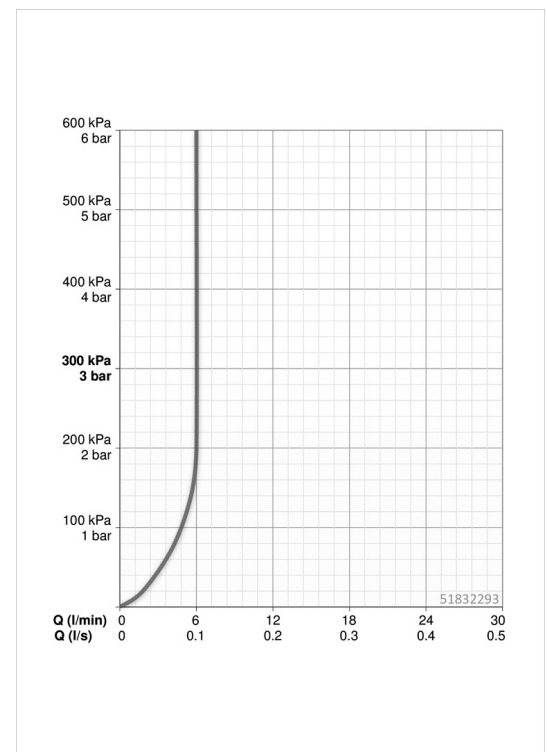

Technische gegevens

Doorstromingseigenschappen

Doorstroomhoeveelheid bij 3 bar (met debietregelaar)

6.0 l/min

Technische eigenschappen

DN-maat
Warmwatertoevoer
Werkdruk
Aansluitmaat

DN15
max. +80°C
0.5-10 bar
G3/8

Voorschriften

EN-norm
Geluidsklasse

EN 817
I (ISO 3822)

Reserveonderdelen

SP51882293

	Naam	Code
01	Hendel	59914637
02	Binnendeel temperatuurhendel	59913762
03	Schroef, M5x8, SW2,5	59904755
04	Kap	59914638
05	Schroefring, M32x1, SW24	59913958
06	Binnenwerk, 2,5	59913914
07	Fitting ring for aerator	59914645
08	Mousseur, M18.5x1, TJ	59913366
09	Wasser	59914650
10	Bevestigingsset	59913371
11	Flexibele aansluitingen, L=475, G3/8-M10x1 LH	59914468