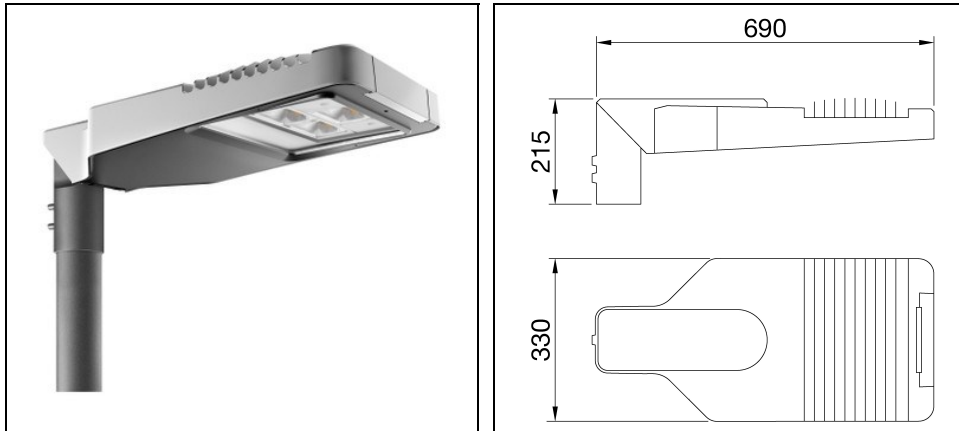

ROAD [5] MEDIUM 3X3 LED WIDE

Bestelnr. GWR5213B

Omschrijving

Straatverlichtingsarmatuur met afscherming, frame en mastbevestiging in EN AB46100 gegoten aluminium met laag kopergehalte:

- Polyester poedercoating
- High-power LED
- Metalen printplaat
- Overspanningsbeveiliging tot 10kV
- Veiligheidsschakelaar
- PA6.6 + FV bedradingsplaat
- Kabelinvoer via PG13,5
- Optisch systeem van hoogreflecterend aluminium
- Afscherming van vlak veiligheidsglas (dikte 4 mm)
- Opening- en sluitsysteem met geïntegreerde handgreep aan de voorzijde
- Geschikt voor omgevingstemperaturen tot 50°C, maar met reductie van de voedingsstroom zoals aangegeven in de handleiding
- Geschikt voor paaltop- en wandinstallatie, verstelbaar in stappen van 5°
- L90B10 (Tq 25°C) > 115.000 h; L90B10 (Tq 40°C) = 115.000 h

Product gegevens

ETIM Groep:	EG000027	ETIM Klasse:	EC000062
-------------	----------	--------------	----------

Algemene informatie

Lamphouder:	LED	Lichtbron:	LED
Reële lichtstroom [lm]:	14800	Armatuur wattage [W]:	111 W
Specifieke lichtstroom [lm/W]:	133	CRI:	70
Kleurtemperatuur [K]:	4000	Kleur / Afwerking:	GR-RAL9006 / Grijs RAL9006
IP waarde:	IP66	IK-J-xxIP:	IK08 5J xx5
Beschermingsklasse:	II	Optiek:	WIDE - Wegoptiek
Nettogewicht [kg]:	8,91	Totale lengte [mm]:	690
Totale breedte [mm]:	330	Totale hoogte [mm]:	215