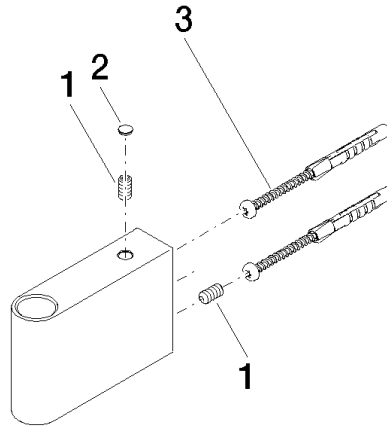

Showerpipe Halter für Regenbrausen 140 x 95 x 90 mm - Messing gebürstet
(23kt Gold)

90 17 11 150 00

Showerpipe Halter für Regenbrausen 140 x 95 x 90 mm - Messing gebürstet
(23kt Gold)

90 17 11 150 00

Showerpipe Halter für Regenbrausen 140 x 95 x 90 mm - Messing gebürstet
(23kt Gold)

90 17 11 150 00

Showerpipe Halter für Regenbrausen 140 x 95 x 90 mm - Messing gebürstet
(23kt Gold)

90 17 11 150 00

Showerpipe Halter für Regenbrausen 140 x 95 x 90 mm - Messing gebürstet
(23kt Gold)

90 17 11 150 00

Ersatzteilstückliste

Nr.	Artikelnummer	Benennung	Verbaumenge	Lieferzeit
	09 31 11 211 90	Befestigung Gewindestift mit Innensechskant mit Ringschneide M6 x 12 mm -	5	-

Ersatzteil nicht mehr bestellbar, bitte bestellen Sie den Nachfolgeartikel
