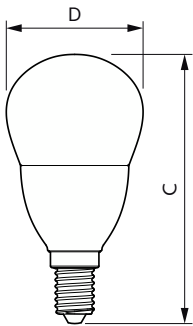

CorePro LED kaars- en kogellampen - Plastic

Spanning (nom.)	220-240 V
Operationele temperatuur	
T-behuizing maximaal (nom.)	87 °C
Dimbaarheid en regelsystemen	
Dimbaar	Nee
Eigenschappen behuizing en afmetingen	
Lampafwerking	Mat
Lampvorm	P48
Keurmerken en classificaties	
Energie-efficiëntielabel	E
Energieverbruik kWh/1.000 uur	7 kWh
EPREL-registratienummer	453217

EyeComfort	Ja
Productgegevens	
Productnaam voor bestelling	CorePro lustre ND 7-60W E14 865 P48 FR
Volledige productnaam	CorePro lustre ND 7-60W E14 865 P48 FR
Full EOC	871951431310100
Bestelcode	8719514313101
Materiaalnr. (12NC)	929002973502
Lokale code	31310100
Numerator - Aantal per pak	1
EAN/UPC - product/behuizing	8719514313101
Numerator - Dozen per buitendoos	10
EAN/UPC - Case	8719514313118

Maatschets

Product	D	C
CorePro lustre ND 7-60W E14 865 P48 FR	35 mm	106 mm