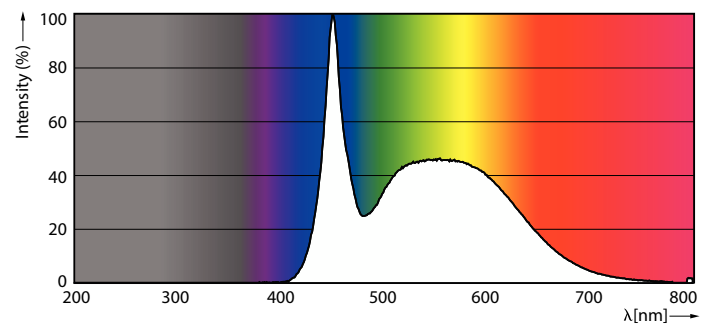

General uniform lighting - CorePro lustre ND 7-60W E14 865 P48 FR

Spectral Power Distribution Colour - CorePro lustre ND 7-60W E14 865 P48 FR