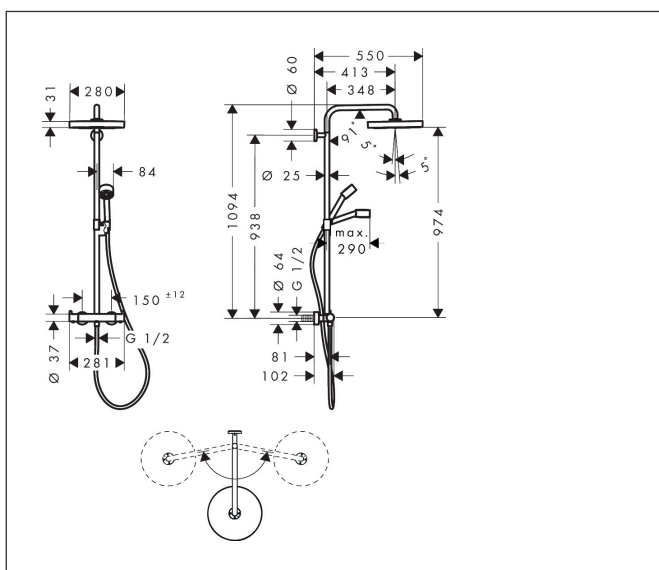

Merk	AXOR
Artikelnaam	<b>AXOR One</b> Showerpipe 280 1jet EcoSmart met thermostaat
Art.nr.	48795000
Oppervlakte	chrom
Netto prijs	1.873,70 EUR

## Maat tekeningen

## Kenmerken

- bestaat uit: hoofddouche, handdouche, schuifstuk, douchethermostaat, doucheslang, douchestang
- hoofddouche AXOR One 280 1jet
- afmeting straalplaatoppervlak hoofddouche: 280 mm
- straalsoort hoofddouche: PowderRain en Rain in combinatie
- functie van: 6 l/min
- doorstroomhoeveelheid PowderRain en Rain-straal in combinatie bij 3 bar: 7 l/min
- straalsoort handdouche: PowderRain
- maximale doorstroomhoeveelheid van handdouche bij 3 bar: 8,6 l/min
- maximale doorstroomhoeveelheid voor Showerpipe bij 3 bar: 8,6 l/min
- minimale bedrijfsdruk: 1 bar
- maximale bedrijfsdruk: 10 bar
- kogelgewricht: hoek hoofddouche verstelbaar
- schuifstuk met hoogteverstelling
- draaibare douchearm
- Veiligheidsblokkering bij 40°C
- temperatuur- en volumeregeling
- opbouwmontage
- intrinsiek veilig tegen terugstroming
- 2 functies

## Installatievoorbeelden

**i** Afmetingen kunnen variëren vanwege keramische toleranties die verband houden met het productieproces.