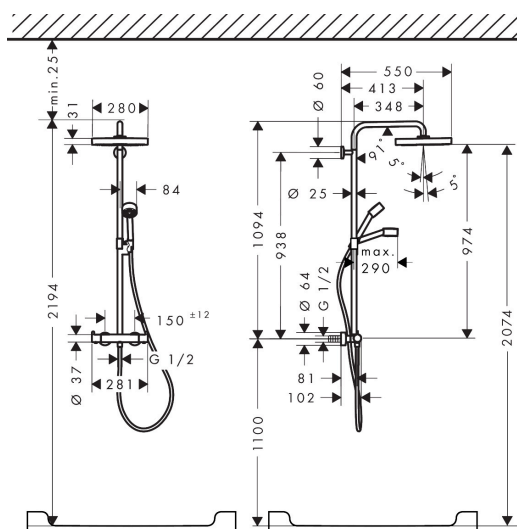

## Kenmerken

- bestaat uit: hoofddouche, handdouche, schuifstuk, douchethermostaat, doucheslang, douchestang
- hoofddouche AXOR One 280 1jet
- afmeting straalplaatoppervlak hoofddouche: 280 mm
- straalsoort hoofddouche: PowderRain en Rain in combinatie
- functie van: 6 l/min
- doorstroomhoeveelheid PowderRain en Rain-straal in combinatie bij 3 bar: 7 l/min
- straalsoort handdouche: PowderRain
- maximale doorstroomhoeveelheid van handdouche bij 3 bar: 8,6 l/min
- maximale doorstroomhoeveelheid voor Showerpipe bij 3 bar: 8,6 l/min
- minimale bedrijfsdruk: 1 bar
- maximale bedrijfsdruk: 10 bar
- kogelgewricht: hoek hoofddouche verstelbaar
- schuifstuk met hoogteverstelling
- draaibare douchearm
- Veiligheidsblokkering bij 40°C
- temperatuur- en volumeregeling
- opbouwmontage
- intrinsiek veilig tegen terugstroming
- 2 functies

## Certificaat

Merk AXOR  
 Artikelnaam **AXOR One** Showerpipe 280 1jet EcoSmart met thermostaat  
 Art.nr. 48795000  
 Oppervlakte chroom  
 Netto prijs 1.873,70 EUR

## Stroomschema

Merk	AXOR
Artikelnaam	<b>AXOR One</b> Showerpipe 280 1jet EcoSmart met thermostaat
Art.nr.	48795000
Oppervlakte	chrom
Netto prijs	1.873,70 EUR

## Installatievoorbeelden

**i** Afmetingen kunnen variëren vanwege keramische toleranties die verband houden met het productieproces.