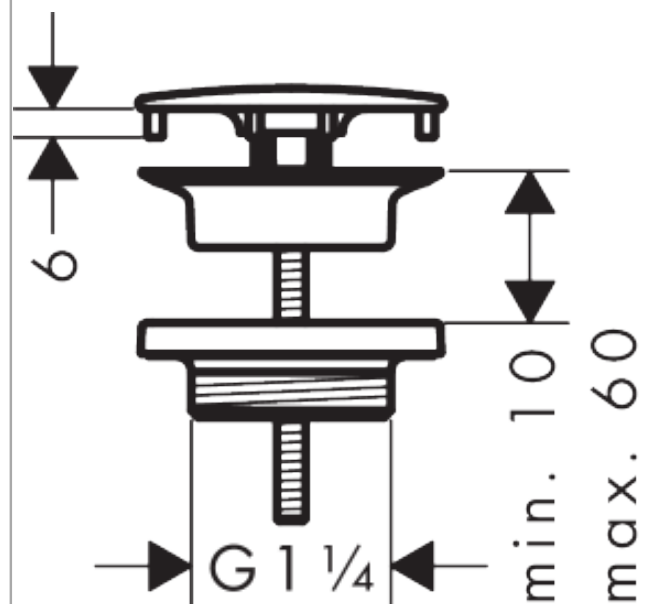

afvoergarnituur niet afsluitbaar, voor wastafels

Finish: **chrom** Artikelnummer: **50001000**

Beschrijving

- niet-sluitende stop
- voor wastafels zonder overloop
- aansluitmaat: G 1 1/4

Artikeldetails

Vrijblijvende advies
verkoopprijs excl. BTW 38,45 €

Vrijblijvende advies
verkoopprijs incl. BTW 46,52 €

Designprijzen

Productfoto

Maattekening

afvoergarnituur niet afsluitbaar, voor wastafels

Finish: **chrom** Artikelnummer: **50001000**

Explosietekening

Bouwjaar: >05/92

afvoergarnituur niet afsluitbaar, voor wastafelsFinish: **chrom** Artikelnummer: **50001000****Reserveonderdelenlijst**

Bouwjaar: >05/92

Regel	Beschrijving	Artikelnummer	Prijs incl. BTW	VE
1	Zeefplaat Uniplus`90	92091000	-	1
2	afdekplaat	97141000	17,91 €	1
3	schroef	98000000	4,96 €	1
4	sluitring	96361000	8,11 €	1