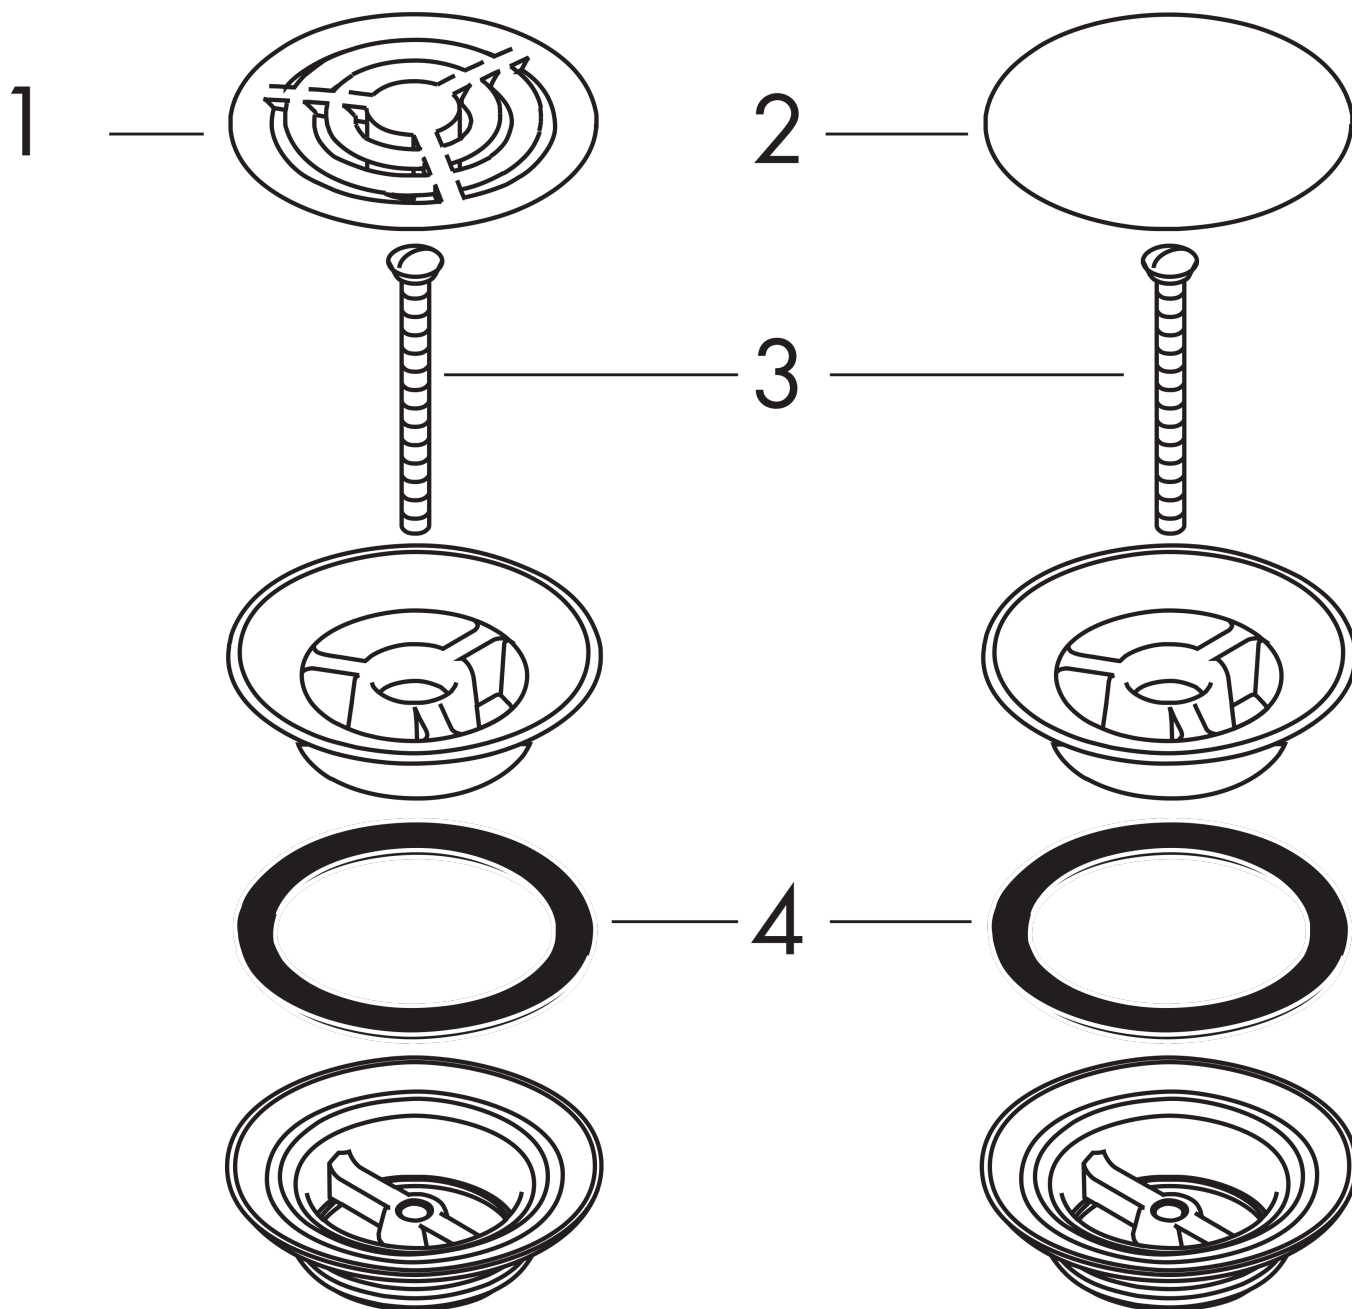

afvoergarnituur niet afsluitbaar, voor wastafels

Finish: **chrom** Artikelnummer: **50001000**

Beschrijving

- niet-sluitende stop
- voor wastafels zonder overloop
- aansluitmaat: G 1 1/4

Artikeldetails

Vrijblijvende advies
verkoopprijs excl. BTW 38,45 €

Vrijblijvende advies
verkoopprijs incl. BTW 46,52 €

Designprijzen

Productfoto

Maattekening

afvoergarnituur niet afsluitbaar, voor wastafels

Finish: **chrom** Artikelnummer: **50001000**

Explosietekening

Bouwjaar: >05/92

afvoergarnituur niet afsluitbaar, voor wastafelsFinish: **chrom** Artikelnummer: **50001000****Reserveonderdelenlijst**

Bouwjaar: >05/92

Regel	Beschrijving	Artikelnummer	Prijs incl. BTW	VE
1	Zeefplaat Uniplus`90	92091000	-	1
2	afdekplaat	97141000	17,91 €	1
3	schroef	98000000	4,96 €	1
4	sluitring	96361000	8,11 €	1