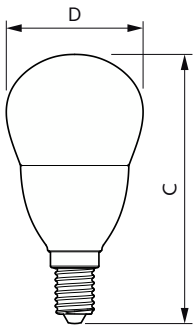

Product gegevens

Algemene informatie		Kleurweergave-index (CRI)	
Lampvoet	E14		80
Nominale levensduur	15.000 hr	LLMF bij einde nominale levensduur (nom.)	70 %
Schakelcyclus	50.000	Flikkerwaarde (PstLM)	1
Lamptype	LED	Stroboscoopeffectwaarde (SVM)	0,4
Meetreferentie van lichtstroom	Sphere	Photobiological safety according to EN 62471	RG1
CE-markering	Ja	Bedrijfs- en elektrische gegevens	
Conform EU RoHS-richtlijn	Ja	Ingangsfrequentie	50 to 60 Hz
Gegevens lichttechniek		Ingangsfrequentie	50 tot 60 Hz
Kleurcode	840 [CCT of 4000K]	Energieverbruik	7 W
Lichtstroom	806 lm	Lampstroom (nom.)	59 mA
Kleuraanduiding	Koelwit (CW)	Overeenkomstig vermogen	60 W
Geccorreleerde kleurtemperatuur (nom.)	4000 K	Opstarttijd (nom.)	0,5 s
Lichtrendement (gespec.) (nom.)	115,00 lm/W	Opwarmtijd tot 60% licht	0,5 s
Kleurconsistentie	<6	Arbeidsfactor	0,51

CorePro LED kaars- en kogellampen - Plastic

Spanning (nom.)	220-240 V
Operationele temperatuur	
T-behuizing maximaal (nom.)	87 °C
Dimbaarheid en regelsystemen	
Dimbaar	Nee
Eigenschappen behuizing en afmetingen	
Lampafwerking	Mat
Lampvorm	P48
Keurmerken en classificaties	
Energie-efficiëntielabel	E
Energieverbruik kWh/1.000 uur	7 kWh
EPREL-registratienummer	453216

Maatschets

Product	D	C
CorePro lustre ND 7-60W E14 840 P48 FR	48 mm	95 mm

Fotometrische gegevens

General uniform lighting - CorePro lustre ND 7-60W E14 840 P48 FR

Spectral Power Distribution Colour - CorePro lustre ND 7-60W E14 840 P48 FR