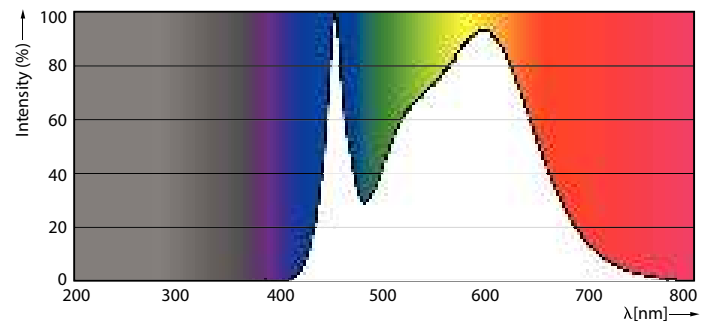

General uniform lighting - CorePro lustre ND 7-60W E14 840 P48 FR

Spectral Power Distribution Colour - CorePro lustre ND 7-60W E14 840 P48 FR