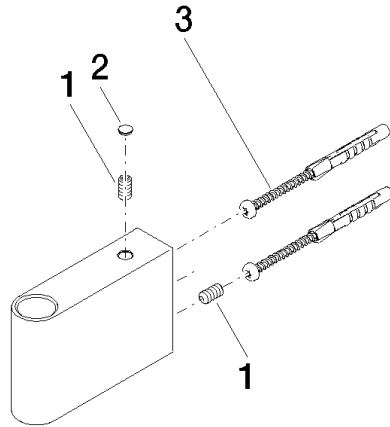

Showerpipe Halter für Regenbrausen 140 x 95 x 90 mm - Weiß matt

90 17 11 150 00

Showerpipe Halter für Regenbrausen 140 x 95 x 90 mm - Weiß matt

90 17 11 150 00

Showerpipe Halter für Regenbrausen 140 x 95 x 90 mm - Weiß matt

90 17 11 150 00

Showerpipe Halter für Regenbrausen 140 x 95 x 90 mm - Weiß matt

90 17 11 150 00

Showerpipe Halter für Regenbrausen 140 x 95 x 90 mm - Weiß matt

90 17 11 150 00

Ersatzteilstückliste

Nr.	Artikelnummer	Benennung	Verbaumenge	Lieferzeit
	09 31 11 211 90	Befestigung Gewindestift mit Innensechskant mit Ringschneide M6 x 12 mm -	5	-