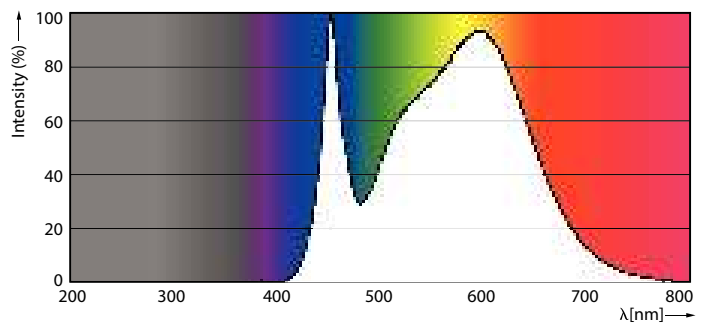

General uniform lighting - CorePro lustre ND 7-60W E27 840 P48 FR

Spectral Power Distribution Colour - CorePro lustre ND 7-60W E27 840 P48 FR