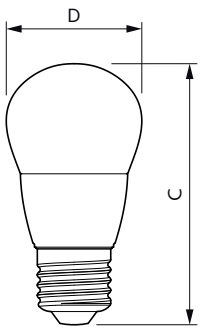

## Maatschets

Product	D	C
CorePro lustre ND 7-60W E27 840 P48 FR	48 mm	95 mm