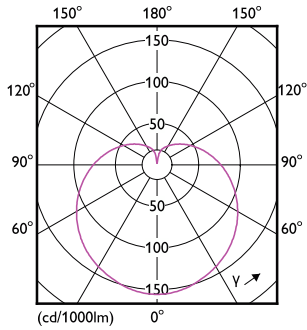

CorePro LED kaars- en kogellampen - Plastic

Fotometrische gegevens

Light Distribution Diagram - CorePro lustre ND 7-60W E27 840 P48 FR