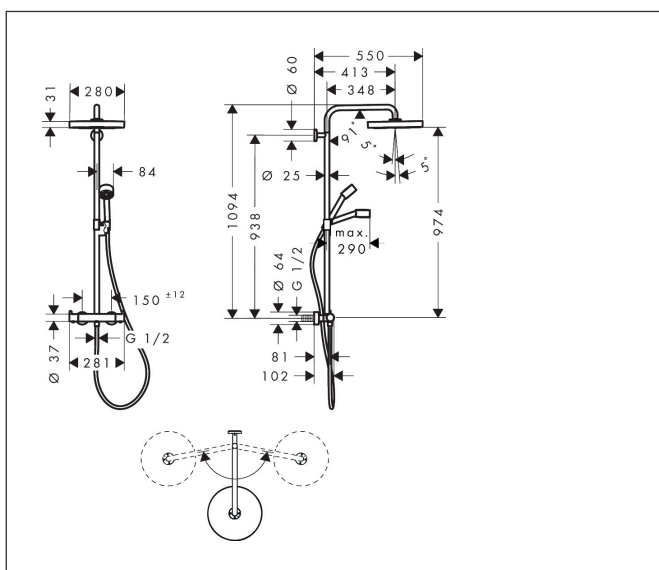

Merk	AXOR
Artikelnaam	AXOR One Showerpipe 280 1jet EcoSmart met thermostaat
Art.nr.	48795340
Oppervlakte	Brushed Black Chrome
Netto prijs	2.810,54 EUR

Product foto

Maat tekeningen

Kenmerken

- bestaat uit: hoofddouche, handdouche, schuifstuk, douchethermostaat, doucheslang, douchestang
- hoofddouche AXOR One 280 1jet
- afmeting straalplaatoppervlak hoofddouche: 280 mm
- straalsoort hoofddouche: PowderRain en Rain in combinatie
- functie van: 6 l/min
- doorstroomhoeveelheid PowderRain en Rain-straal in combinatie bij 3 bar: 7 l/min
- straalsoort handdouche: PowderRain
- maximale doorstroomhoeveelheid van handdouche bij 3 bar: 8,6 l/min
- maximale doorstroomhoeveelheid voor Showerpipe bij 3 bar: 8,6 l/min
- minimale bedrijfsdruk: 1 bar
- maximale bedrijfsdruk: 10 bar
- kogelgewricht: hoek hoofddouche verstelbaar
- schuifstuk met hoogteverstelling
- draaibare douchearm
- Veiligheidsblokkering bij 40°C
- temperatuur- en volumeregeling
- opbouwmontage
- intrinsiek veilig tegen terugstroming
- 2 functies

Technologie

Straalsoorten

Certificaat

Merk AXOR
 Artikelnaam **AXOR One** Showerpipe 280 1jet EcoSmart met thermostaat
 Art.nr. 48795340
 Oppervlakte Brushed Black Chrome
 Netto prijs 2.810,54 EUR

Stroomschema

Merk	AXOR
Artikelnaam	AXOR One Showerpipe 280 1jet EcoSmart met thermostaat
Art.nr.	48795340
Oppervlakte	Brushed Black Chrome
Netto prijs	2.810,54 EUR

Installatievoorbeelden

i Afmetingen kunnen variëren vanwege keramische toleranties die verband houden met het productieproces.