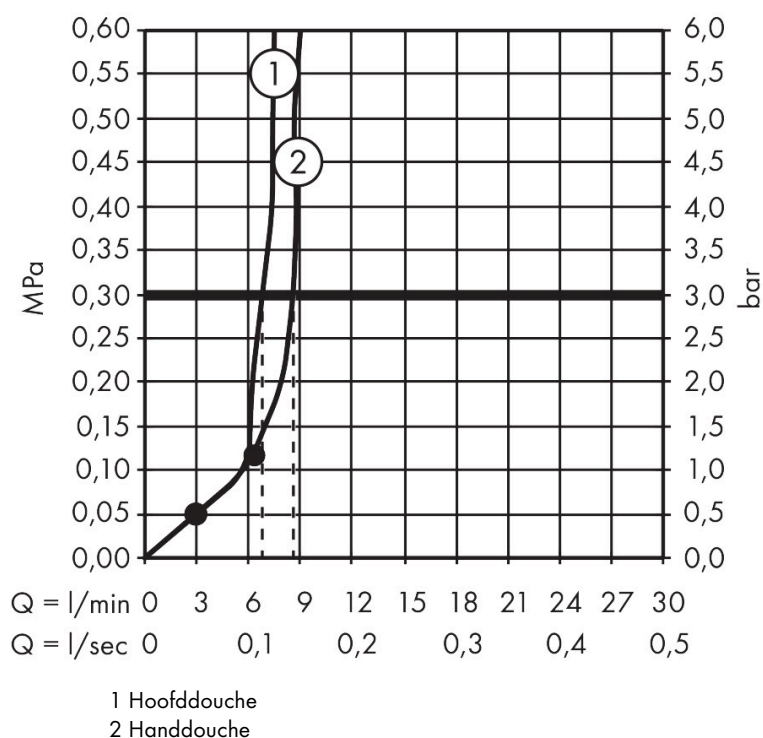

Merk	AXOR
Artikelnaam	AXOR One Showerpipe 280 1jet EcoSmart met thermostaat
Art.nr.	48795340
Oppervlakte	Brushed Black Chrome
Netto prijs	2.810,54 EUR

Product foto

Maat tekeningen

Kenmerken

- bestaat uit: hoofddouche, handdouche, schuifstuk, douchethermostaat, doucheslang, douchestang
- hoofddouche AXOR One 280 1jet
- afmeting straalplaatoppervlak hoofddouche: 280 mm
- straalsoort hoofddouche: PowderRain en Rain in combinatie
- functie van: 6 l/min
- doorstroomhoeveelheid PowderRain en Rain-straal in combinatie bij 3 bar: 7 l/min
- straalsoort handdouche: PowderRain
- maximale doorstroomhoeveelheid van handdouche bij 3 bar: 8,6 l/min
- maximale doorstroomhoeveelheid voor Showerpipe bij 3 bar: 8,6 l/min
- minimale bedrijfsdruk: 1 bar
- maximale bedrijfsdruk: 10 bar
- kogelgewricht: hoek hoofddouche verstelbaar
- schuifstuk met hoogteverstelling
- draaibare douchearm
- Veiligheidsblokkering bij 40°C
- temperatuur- en volumeregeling
- opbouwmontage
- intrinsiek veilig tegen terugstroming
- 2 functies

Technologie

Straalsoorten

Certificaat

Merk AXOR
 Artikelnaam **AXOR One** Showerpipe 280 1jet EcoSmart met thermostaat
 Art.nr. 48795340
 Oppervlakte Brushed Black Chrome
 Netto prijs 2.810,54 EUR

Stroomschema

Merk	AXOR
Artikelnaam	AXOR One Showerpipe 280 1jet EcoSmart met thermostaat
Art.nr.	48795340
Oppervlakte	Brushed Black Chrome
Netto prijs	2.810,54 EUR

Installatievoorbeelden

i Afmetingen kunnen variëren vanwege keramische toleranties die verband houden met het productieproces.