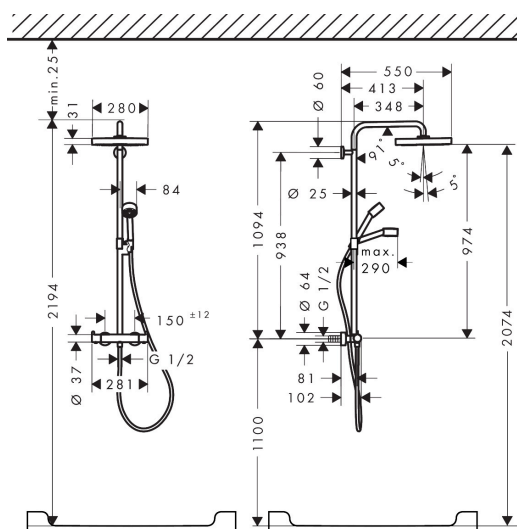

Merk	AXOR
Artikelnaam	AXOR One Showerpipe 280 1jet EcoSmart met thermostaat
Art.nr.	48795340
Oppervlakte	Brushed Black Chrome
Netto prijs	2.810,54 EUR

Product foto

Maat tekeningen

Kenmerken

- bestaat uit: hoofddouche, handdouche, schuifstuk, douchethermostaat, doucheslang, douchestang
- hoofddouche AXOR One 280 1jet
- afmeting straalplaatoppervlak hoofddouche: 280 mm
- straalsoort hoofddouche: PowderRain en Rain in combinatie
- functie van: 6 l/min
- doorstroomhoeveelheid PowderRain en Rain-straal in combinatie bij 3 bar: 7 l/min
- straalsoort handdouche: PowderRain
- maximale doorstroomhoeveelheid van handdouche bij 3 bar: 8,6 l/min
- maximale doorstroomhoeveelheid voor Showerpipe bij 3 bar: 8,6 l/min
- minimale bedrijfsdruk: 1 bar
- maximale bedrijfsdruk: 10 bar
- kogelgewricht: hoek hoofddouche verstelbaar
- schuifstuk met hoogteverstelling
- draaibare douchearm
- Veiligheidsblokkering bij 40°C
- temperatuur- en volumeregeling
- opbouwmontage
- intrinsiek veilig tegen terugstroming
- 2 functies

Technologie

Straalsoorten

Certificaat

Merk AXOR
 Artikelnaam **AXOR One** Showerpipe 280 1jet EcoSmart met thermostaat
 Art.nr. 48795340
 Oppervlakte Brushed Black Chrome
 Netto prijs 2.810,54 EUR

Stroomschema

Merk	AXOR
Artikelnaam	AXOR One Showerpipe 280 1jet EcoSmart met thermostaat
Art.nr.	48795340
Oppervlakte	Brushed Black Chrome
Netto prijs	2.810,54 EUR

Installatievoorbeelden

i Afmetingen kunnen variëren vanwege keramische toleranties die verband houden met het productieproces.