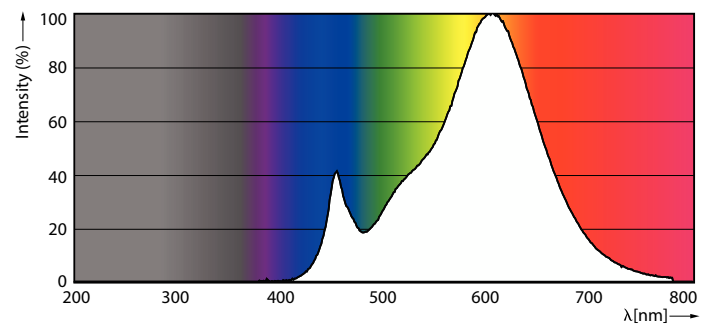

| | |
|--|------|
| Kleurweergave-index (CRI) | 80 |
| LLMF bij einde nominale levensduur (nom.) | 70 % |
| Flikkerwaarde (PstLM) | 1 |
| Stroboscoopeffectwaarde (SVM) | 0,4 |
| Photobiological safety according to EN 62471 | RG1 |

Maatschets

| Product | D | C |
|--|-------|-------|
| CorePro lustre ND 7-60W E14 827 P48 FR | 48 mm | 93 mm |

Fotometrische gegevens

Light Distribution Diagram - CorePro lustre ND 7-60W E14 827 P48 FR

Spectral Power Distribution Colour - CorePro lustre ND 7-60W E14 827 P48 FR