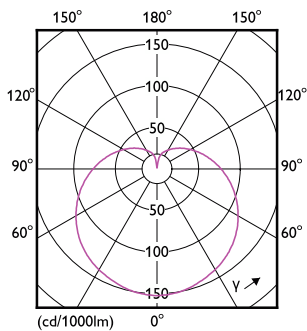

Maatschets

| Product | D | C |
|--|-------|-------|
| CorePro lustre ND 7-60W E14 827 P48 FR | 48 mm | 93 mm |

Fotometrische gegevens

Light Distribution Diagram - CorePro lustre ND 7-60W E14 827 P48 FR

Spectral Power Distribution Colour - CorePro lustre ND 7-60W E14 827 P48 FR