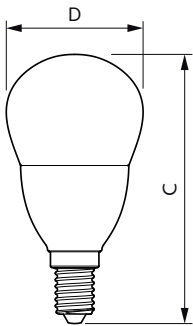

Maatschets

| Product | D | C |
|--|-------|-------|
| CorePro lustre ND 7-60W E14 827 P48 FR | 48 mm | 93 mm |

Fotometrische gegevens

Light Distribution Diagram - CorePro lustre ND 7-60W E14 827 P48 FR

Spectral Power Distribution Colour - CorePro lustre ND 7-60W E14 827 P48 FR