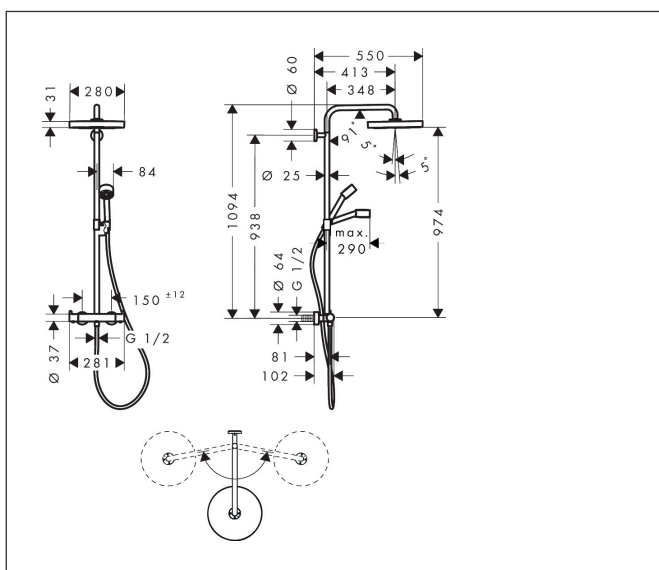

Merk	AXOR
Artikelnaam	AXOR One Showerpipe 280 1jet EcoSmart met thermostaat
Art.nr.	48795670
Oppervlakte	mat zwart
Netto prijs	2.623,17 EUR

Product foto

Maat tekeningen

Kenmerken

- bestaat uit: hoofddouche, handdouche, schuifstuk, douchethermostaat, doucheslang, douchestang
- hoofddouche AXOR One 280 1jet
- afmeting straalplaatoppervlak hoofddouche: 280 mm
- straalsoort hoofddouche: PowderRain en Rain in combinatie
- functie van: 6 l/min
- doorstroomhoeveelheid PowderRain en Rain-straal in combinatie bij 3 bar: 7 l/min
- straalsoort handdouche: PowderRain
- maximale doorstroomhoeveelheid van handdouche bij 3 bar: 8,6 l/min
- maximale doorstroomhoeveelheid voor Showerpipe bij 3 bar: 8,6 l/min
- minimale bedrijfsdruk: 1 bar
- maximale bedrijfsdruk: 10 bar
- kogelgewricht: hoek hoofddouche verstelbaar
- schuifstuk met hoogteverstelling
- draaibare douchearm
- Veiligheidsblokkering bij 40°C
- temperatuur- en volumeregeling
- opbouwmontage
- intrinsiek veilig tegen terugstroming
- 2 functies

Technologie

Straalsoorten

Certificaat

Merk AXOR
 Artikelnaam **AXOR One** Showerpipe 280 1jet EcoSmart met thermostaat
 Art.nr. 48795670
 Oppervlakte mat zwart
 Netto prijs 2.623,17 EUR

Stroomschema

Merk	AXOR
Artikelnaam	AXOR One Showerpipe 280 1jet EcoSmart met thermostaat
Art.nr.	48795670
Oppervlakte	mat zwart
Netto prijs	2.623,17 EUR

Installatievoorbeelden

i Afmetingen kunnen variëren vanwege keramische toleranties die verband houden met het productieproces.