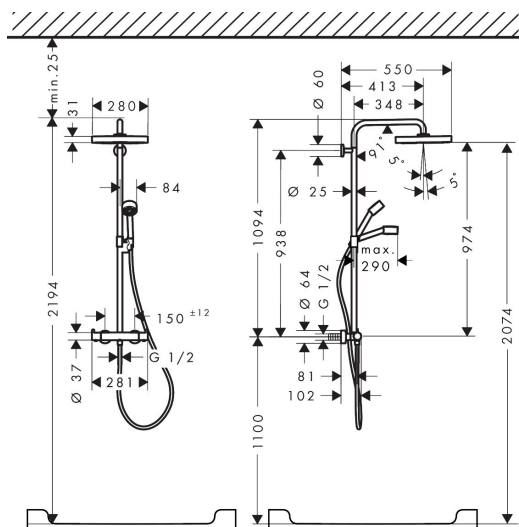

Merk	AXOR
Artikelnaam	AXOR One Showerpipe 280 1jet EcoSmart met thermostaat
Art.nr.	48795670
Oppervlakte	mat zwart
Netto prijs	2.623,17 EUR

Product foto

Maat tekeningen

Kenmerken

- bestaat uit: hoofddouche, handdouche, schuifstuk, douchethermostaat, doucheslang, douchestang
- hoofddouche AXOR One 280 1jet
- afmeting straalplaatoppervlak hoofddouche: 280 mm
- straalsoort hoofddouche: PowderRain en Rain in combinatie
- functie van: 6 l/min
- doorstroomhoeveelheid PowderRain en Rain-straal in combinatie bij 3 bar: 7 l/min
- straalsoort handdouche: PowderRain
- maximale doorstroomhoeveelheid van handdouche bij 3 bar: 8,6 l/min
- maximale doorstroomhoeveelheid voor Showerpipe bij 3 bar: 8,6 l/min
- minimale bedrijfsdruk: 1 bar
- maximale bedrijfsdruk: 10 bar
- kogelgewricht: hoek hoofddouche verstelbaar
- schuifstuk met hoogteverstelling
- draaibare douchearm
- Veiligheidsblokkering bij 40°C
- temperatuur- en volumeregeling
- opbouwmontage
- intrinsiek veilig tegen terugstroming
- 2 functies

Technologie

Straalsoorten

Certificaat

Merk AXOR
 Artikelnaam **AXOR One** Showerpipe 280 1jet EcoSmart met thermostaat
 Art.nr. 48795670
 Oppervlakte mat zwart
 Netto prijs 2.623,17 EUR

Stroomschema

Merk	AXOR
Artikelnaam	AXOR One Showerpipe 280 1jet EcoSmart met thermostaat
Art.nr.	48795670
Oppervlakte	mat zwart
Netto prijs	2.623,17 EUR

Installatievoorbeelden

i Afmetingen kunnen variëren vanwege keramische toleranties die verband houden met het productieproces.