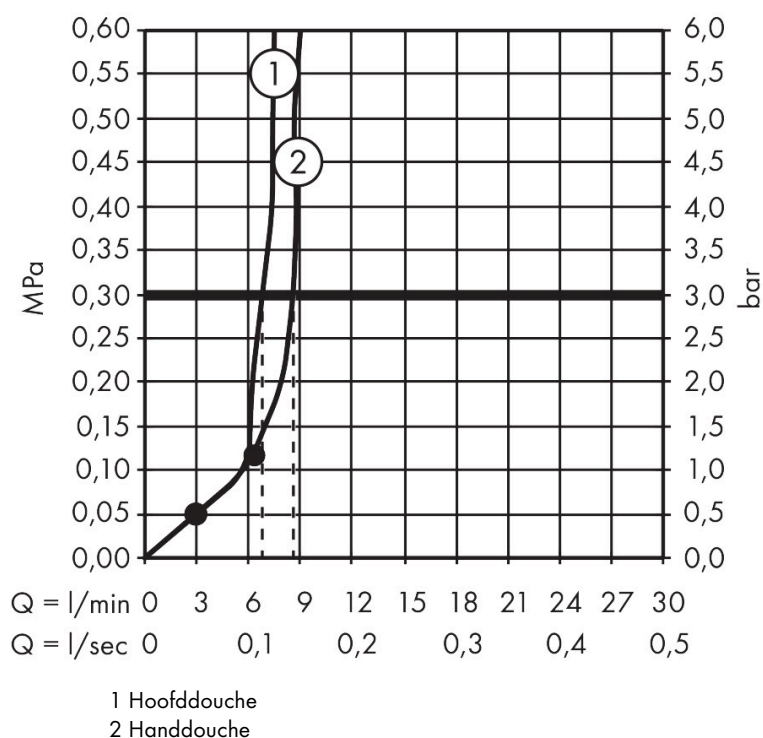

Merk	AXOR
Artikelnaam	AXOR One Showerpipe 280 1jet EcoSmart met thermostaat
Art.nr.	48795670
Oppervlakte	mat zwart
Netto prijs	2.623,17 EUR

Product foto

Maat tekeningen

Kenmerken

- bestaat uit: hoofddouche, handdouche, schuifstuk, douchethermostaat, doucheslang, douchestang
- hoofddouche AXOR One 280 1jet
- afmeting straalplaatoppervlak hoofddouche: 280 mm
- straalsoort hoofddouche: PowderRain en Rain in combinatie
- functie van: 6 l/min
- doorstroomhoeveelheid PowderRain en Rain-straal in combinatie bij 3 bar: 7 l/min
- straalsoort handdouche: PowderRain
- maximale doorstroomhoeveelheid van handdouche bij 3 bar: 8,6 l/min
- maximale doorstroomhoeveelheid voor Showerpipe bij 3 bar: 8,6 l/min
- minimale bedrijfsdruk: 1 bar
- maximale bedrijfsdruk: 10 bar
- kogelgewricht: hoek hoofddouche verstelbaar
- schuifstuk met hoogteverstelling
- draaibare douchearm
- Veiligheidsblokkering bij 40°C
- temperatuur- en volumeregeling
- opbouwmontage
- intrinsiek veilig tegen terugstroming
- 2 functies

Technologie

Straalsoorten

Certificaat

Merk AXOR
 Artikelnaam **AXOR One** Showerpipe 280 1jet EcoSmart met thermostaat
 Art.nr. 48795670
 Oppervlakte mat zwart
 Netto prijs 2.623,17 EUR

Stroomschema

Merk	AXOR
Artikelnaam	AXOR One Showerpipe 280 1jet EcoSmart met thermostaat
Art.nr.	48795670
Oppervlakte	mat zwart
Netto prijs	2.623,17 EUR

Installatievoorbeelden

i Afmetingen kunnen variëren vanwege keramische toleranties die verband houden met het productieproces.