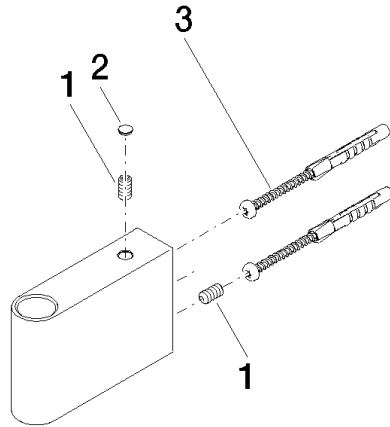

Showerpipe Halter für Regenbrausen 140 x 95 x 90 mm - Platin

90 17 11 150 00

Showerpipe Halter für Regenbrausen 140 x 95 x 90 mm - Platin

90 17 11 150 00

Showerpipe Halter für Regenbrausen 140 x 95 x 90 mm - Platin

90 17 11 150 00

Showerpipe Halter für Regenbrausen 140 x 95 x 90 mm - Platin

90 17 11 150 00

Showerpipe Halter für Regenbrausen 140 x 95 x 90 mm - Platin

90 17 11 150 00

Ersatzteilstückliste

Nr.	Artikelnummer	Benennung	Verbaumenge	Lieferzeit
	09 31 11 211 90	Befestigung Gewindestift mit Innensechskant mit Ringschneide M6 x 12 mm -	5	-