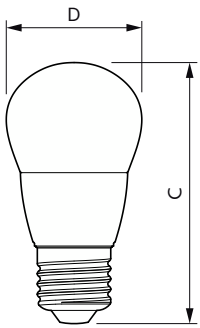

Product gegevens

Algemene informatie		Kleurweergave-index (CRI)	
Lampvoet	E27		80
Nominale levensduur	15.000 hr	LLMF bij einde nominale levensduur (nom.)	70 %
Schakelcyclus	50.000	Flikkerwaarde (PstLM)	1
Lamptype	LED	Stroboscoopeffectwaarde (SVM)	0,4
Meetreferentie van lichtstroom	Sphere	Photobiological safety according to EN 62471	RG1
CE-markering	Ja	Bedrijfs- en elektrische gegevens	
Conform EU RoHS-richtlijn	Ja	Ingangsfrequentie	50 to 60 Hz
Gegevens lichttechniek		Ingangsfrequentie	50 tot 60 Hz
Kleurcode	827 [CCT of 2700K]	Energieverbruik	7 W
Lichtstroom	806 lm	Lampstroom (nom.)	59 mA
Kleuraanduiding	Warmwit (WW)	Overeenkomstig vermogen	60 W
Gecorreleerde kleurtemperatuur (nom)	2700 K	Opstarttijd (nom.)	0,5 s
Lichtrendement (gespec.) (nom.)	115,00 lm/W	Opwarmtijd tot 60% licht	0,5 s
Kleurconsistentie	<6	Arbeidsfactor	0,51

CorePro LED kaars- en kogellampen - Plastic

Spanning (nom.)	220-240 V
Operationele temperatuur	
T-behuizing maximaal (nom.)	83 °C
Dimbaarheid en regelsystemen	
Dimbaar	Nee
Eigenschappen behuizing en afmetingen	
Lampafwerking	Mat
Lampvorm	P48
Keurmerken en classificaties	
Energie-efficiëntielabel	E
Energieverbruik kWh/1.000 uur	7 kWh
EPREL-registratienummer	453213

Maatschets

Product	D	C
CorePro lustre ND 7-60W E27 827 P48 FR	48 mm	95 mm

Fotometrische gegevens

Light Distribution Diagram - CorePro lustre ND 7-60W E27 827 P48 FR

Spectral Power Distribution Colour - CorePro lustre ND 7-60W E27 827 P48 FR