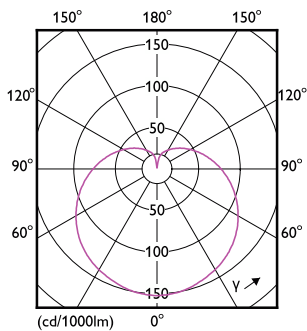

Product gegevens

Algemene informatie		Kleurweergave-index (CRI)	
Lampvoet	E27		80
Nominale levensduur	15.000 hr	LLMF bij einde nominale levensduur (nom.)	70 %
Schakelcyclus	50.000	Flikkerwaarde (PstLM)	1
Lamptype	LED	Stroboscoopeffectwaarde (SVM)	0,4
Meetreferentie van lichtstroom	Sphere	Photobiological safety according to EN 62471	RG1
CE-markering	Ja	Bedrijfs- en elektrische gegevens	
Conform EU RoHS-richtlijn	Ja	Ingangsfrequentie	50 to 60 Hz
Gegevens lichttechniek		Ingangsfrequentie	50 tot 60 Hz
Kleurcode	827 [CCT of 2700K]	Energieverbruik	7 W
Lichtstroom	806 lm	Lampstroom (nom.)	59 mA
Kleuraanduiding	Warmwit (WW)	Overeenkomstig vermogen	60 W
Gecorreleerde kleurtemperatuur (nom)	2700 K	Opstarttijd (nom.)	0,5 s
Lichtrendement (gespec.) (nom.)	115,00 lm/W	Opwarmtijd tot 60% licht	0,5 s
Kleurconsistentie	<6	Arbeidsfactor	0,51

CorePro LED kaars- en kogellampen - Plastic

Spanning (nom.)	220-240 V
Operationele temperatuur	
T-behuizing maximaal (nom.)	83 °C
Dimbaarheid en regelsystemen	
Dimbaar	Nee
Eigenschappen behuizing en afmetingen	
Lampafwerking	Mat
Lampvorm	P48
Keurmerken en classificaties	
Energie-efficiëntielabel	E
Energieverbruik kWh/1.000 uur	7 kWh
EPREL-registratienummer	453213

Maatschets

Product	D	C
CorePro lustre ND 7-60W E27 827 P48 FR	48 mm	95 mm

Fotometrische gegevens

Light Distribution Diagram - CorePro lustre ND 7-60W E27 827 P48 FR

Spectral Power Distribution Colour - CorePro lustre ND 7-60W E27 827 P48 FR