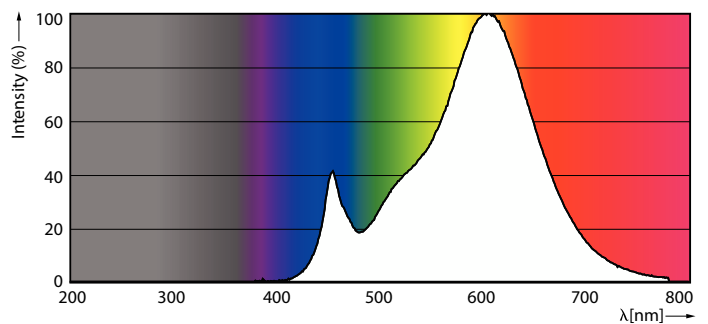

Product gegevens

Algemene informatie		Kleurweergave-index (CRI)	
Lampvoet	E27		80
Nominale levensduur	15.000 hr	LLMF bij einde nominale levensduur (nom.)	70 %
Schakelcyclus	50.000	Flikkerwaarde (PstLM)	1
Lamptype	LED	Stroboscoopeffectwaarde (SVM)	0,4
Meetreferentie van lichtstroom	Sphere	Photobiological safety according to EN 62471	RG1
CE-markering	Ja	Bedrijfs- en elektrische gegevens	
Conform EU RoHS-richtlijn	Ja	Ingangsfrequentie	50 to 60 Hz
Gegevens lichttechniek		Ingangsfrequentie	50 tot 60 Hz
Kleurcode	827 [CCT of 2700K]	Energieverbruik	7 W
Lichtstroom	806 lm	Lampstroom (nom.)	59 mA
Kleuraanduiding	Warmwit (WW)	Overeenkomstig vermogen	60 W
Gecorreleerde kleurtemperatuur (nom)	2700 K	Opstarttijd (nom.)	0,5 s
Lichtrendement (gespec.) (nom.)	115,00 lm/W	Opwarmtijd tot 60% licht	0,5 s
Kleurconsistentie	<6	Arbeidsfactor	0,51

Maatschets

Product	D	C
CorePro lustre ND 7-60W E27 827 P48 FR	48 mm	95 mm

Fotometrische gegevens

Light Distribution Diagram - CorePro lustre ND 7-60W E27 827 P48 FR

Spectral Power Distribution Colour - CorePro lustre ND 7-60W E27 827 P48 FR