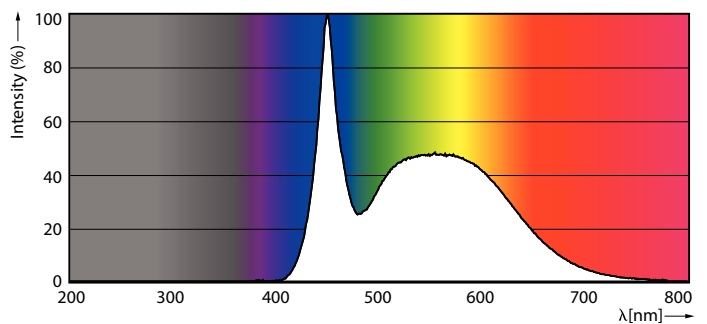

Product gegevens

Algemene informatie		LLMF bij einde nominale levensduur (nom.)	
Lampvoet	E14		70 %
Nominale levensduur	15.000 hr	Flikkerwaarde (PstLM)	1
Schakelcyclus	50.000	Stroboscoopeffectwaarde (SVM)	0,4
Lamptype	LED	Photobiological safety according to EN 62471	RG1
CE-markering	Ja	Bedrijfs- en elektrische gegevens	
Conform EU RoHS-richtlijn	Ja	Ingangsfrequentie	50 to 60 Hz
Gegevens lichttechniek		Ingangsfrequentie	50 tot 60 Hz
Kleurcode	865 [CCT of 6500K]	Energieverbruik	7 W
Lichtstroom	806 lm	Lampstroom (nom.)	59 mA
Kleuraanduiding	Koel daglicht	Overeenkomstig vermogen	60 W
Gecorreleerde kleurtemperatuur (nom)	6500 K	Opstarttijd (nom.)	0,5 s
Lichtrendement (gespec.) (nom.)	115,00 lm/W	Opwarmtijd tot 60% licht	0,5 s
Kleurconsistentie	<6	Arbeidsfactor	0,51
Kleurweergave-index (CRI)	80	Spanning (nom.)	220-240 V

Lampafwerking	Mat
Lampvorm	B38

Keurmerken en classificaties

Energie-efficiëntielabel	E
Energieverbruik kWh/1.000 uur	7 kWh
EPREL-registratienummer	453212
EyeComfort	Ja

Productgegevens

Productnaam voor bestelling	CorePro candle ND 7-60W E14 865 B38 FR
Volledige productnaam	CorePro candle ND 7-60W E14 865 B38 FR
Full EOC	871951431300200
Bestelcode	8719514313002
Materiaalnr. (12NC)	929002972902
Lokale code	31300200
Numerator - Aantal per pak	1
EAN/UPC - product/behuizing	8719514313002
Numerator - Dozen per buitendoos	10
EAN/UPC - Case	8719514313019

Maatschets

Product	D	C
CorePro candle ND 7-60W E14 865 B38 FR	48 mm	93 mm

Fotometrische gegevens

Light Distribution Diagram - CorePro candle ND 7-60W E14 865 B38 FR

Spectral Power Distribution Colour - CorePro candle ND 7-60W E14 865 B38 FR