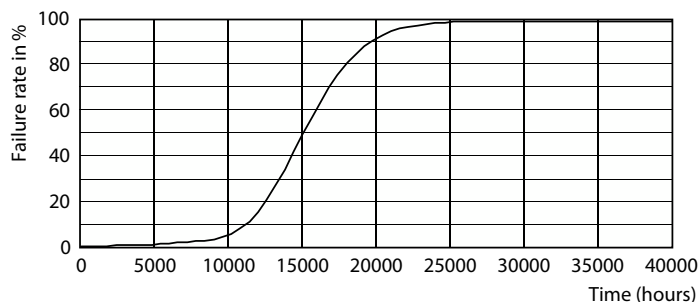

CorePro LED kaars- en kogellampen - Plastic

Fotometrische gegevens

General uniform lighting - CorePro candle ND 7-60W E14 865 B38 FR

Levensduur

Life Expectancy Diagram - CorePro candle ND 7-60W E14 865 B38 FR