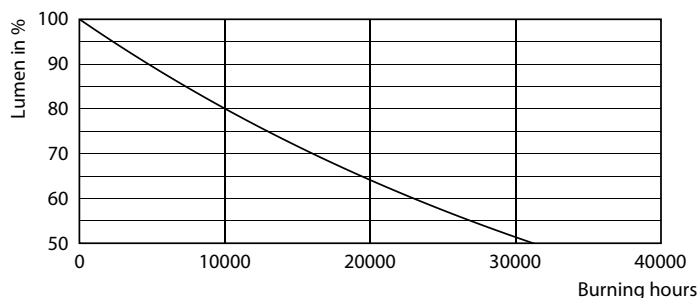

Lumen Maintenance Diagram - CorePro candle ND 7-60W E14 865 B38 FR