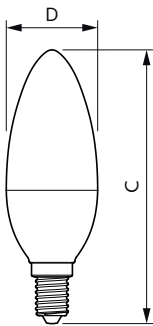

Lampafwerking	Mat
Lampvorm	B38

Keurmerken en classificaties

Energie-efficiëntielabel	E
Energieverbruik kWh/1.000 uur	7 kWh
EPREL-registratienummer	453212
EyeComfort	Ja

Productgegevens

Productnaam voor bestelling	CorePro candle ND 7-60W E14 865 B38 FR
Volledige productnaam	CorePro candle ND 7-60W E14 865 B38 FR
Full EOC	871951431300200
Bestelcode	8719514313002
Materiaalnr. (12NC)	929002972902
Lokale code	31300200
Numerator - Aantal per pak	1
EAN/UPC - product/behuizing	8719514313002
Numerator - Dozen per buitendoos	10
EAN/UPC - Case	8719514313019

Maatschets

Product	D	C
CorePro candle ND 7-60W E14 865 B38 FR	48 mm	93 mm

Fotometrische gegevens

Light Distribution Diagram - CorePro candle ND 7-60W E14 865 B38 FR

Spectral Power Distribution Colour - CorePro candle ND 7-60W E14 865 B38 FR