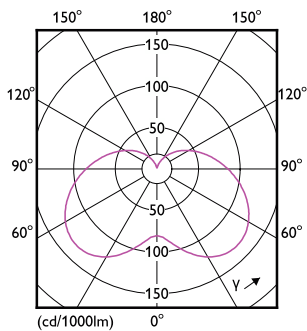

Product gegevens

Algemene informatie		LLMF bij einde nominale levensduur (nom.)	
Lampvoet	E14		70 %
Nominale levensduur	15.000 hr	Flikkerwaarde (PstLM)	1
Schakelcyclus	50.000	Stroboscoopeffectwaarde (SVM)	0,4
Lamptype	LED	Photobiological safety according to EN 62471	RG1
CE-markering	Ja	Bedrijfs- en elektrische gegevens	
Conform EU RoHS-richtlijn	Ja	Ingangsfrequentie	50 to 60 Hz
Gegevens lichttechniek		Ingangsfrequentie	50 tot 60 Hz
Kleurcode	865 [CCT of 6500K]	Energieverbruik	7 W
Lichtstroom	806 lm	Lampstroom (nom.)	59 mA
Kleuraanduiding	Koel daglicht	Overeenkomstig vermogen	60 W
Gecorreleerde kleurtemperatuur (nom)	6500 K	Opstarttijd (nom.)	0,5 s
Lichtrendement (gespec.) (nom.)	115,00 lm/W	Opwarmtijd tot 60% licht	0,5 s
Kleurconsistentie	<6	Arbeidsfactor	0,51
Kleurweergave-index (CRI)	80	Spanning (nom.)	220-240 V

Lampafwerking	Mat
Lampvorm	B38

Keurmerken en classificaties

Energie-efficiëntielabel	E
Energieverbruik kWh/1.000 uur	7 kWh
EPREL-registratienummer	453212
EyeComfort	Ja

Productgegevens

Productnaam voor bestelling	CorePro candle ND 7-60W E14 865 B38 FR
Volledige productnaam	CorePro candle ND 7-60W E14 865 B38 FR
Full EOC	871951431300200
Bestelcode	8719514313002
Materiaalnr. (12NC)	929002972902
Lokale code	31300200
Numerator - Aantal per pak	1
EAN/UPC - product/behuizing	8719514313002
Numerator - Dozen per buitendoos	10
EAN/UPC - Case	8719514313019

Maatschets

Product	D	C
CorePro candle ND 7-60W E14 865 B38 FR	48 mm	93 mm

Fotometrische gegevens

Light Distribution Diagram - CorePro candle ND 7-60W E14 865 B38 FR

Spectral Power Distribution Colour - CorePro candle ND 7-60W E14 865 B38 FR