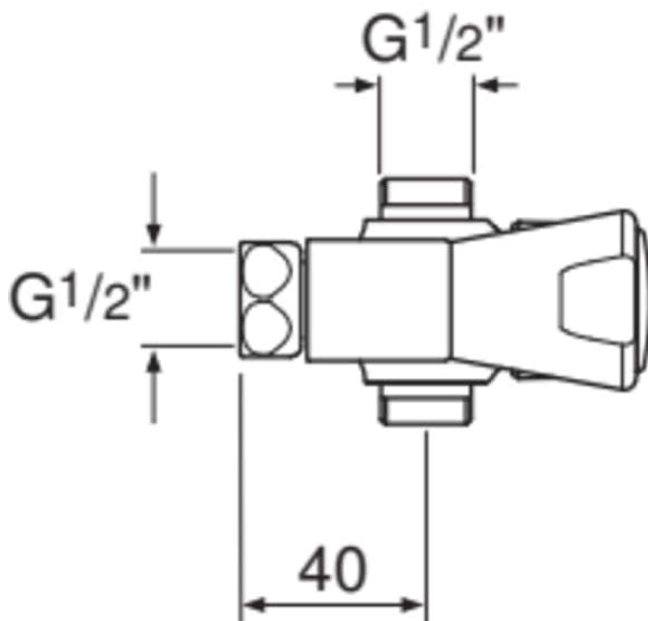

NIM-II-MES-E

F3057AA

NIM-II-MES-E | Bad/douchemengkraan in chroom afwerking, 20.0 l/min (3 bar) | SmartShine

Afbeelding & technische tekening

Algemene informatie

Productcategorie:	Bad/douchemengkranen
Producttype:	Bad/douchemengkraan
Merk:	Ideal Standard
Collectie:	NIM-II-MES-E
Ontwerper:	Ideal Standard
Colour:	AA - Chroom
Afwerking van het oppervlak:	glanzend
Bevestigingswijze:	Koppelingsmoer
Nettogewicht (kg):	0.97
EAN-code:	8711678062956

Kenmerken

SmartShine

Downloads

- [EPD](#)
- [Spare Parts List](#)

Productnormen & certificeringen

Naam van het KIWA-certificaat: K6128

Product specificaties

Aantal grepen:	2
Kleurcode:	AA
Kleuromschrijving:	chroom
Cool Body Technologie:	Nee
Afsluitbare S-koppelingen:	Nee
Instelbare spoeltijd:	Nee
Toepassing greep:	Volumeregeling
Positie greep:	Voorkant
Lagedrukmodel:	Nee
Materiaal:	Metaal
Materiaalkwaliteit:	Messing
Maximale volumestroom bij 3 bar (l/min):	20.0
Maximale volumestroom bij 3 bar (l/min) voor alle uitgangen:	12/20
Max. debiet bij 3 bar (l) voor handdouche:	12
Max. debiet bij 3 bar (l) voor uitloop:	20
PVD technologie:	Nee
SmartShine:	Ja
Uitloop type:	Gegoten
Oppervlakte dekking:	verchromd

NIM-II-MES-E

F3057AA

NIM-II-MES-E | Bad/douchemengkraan in chroom afwerking, 20.0 l/min (3 bar) | SmartShine

Product specificaties

Afwerking van het oppervlak:	glanzend
Type greep:	Draaiknop
Type temperatuurregeling:	Handmatig bediend
Met omstelling:	Ja
Met rozet(ten):	Nee
Met grepen:	Ja
Met badset:	Nee
Met hoofdouche:	Nee
Met uitloop:	Nee
Met legplank(en):	Nee
Met douchecombinatie:	Nee
Bevestigingswijze:	Koppelingsmoer
Bevestigingswijze:	Wand
Geluidsarme S-koppelingen:	Nee
Met S-koppelingen:	Nee