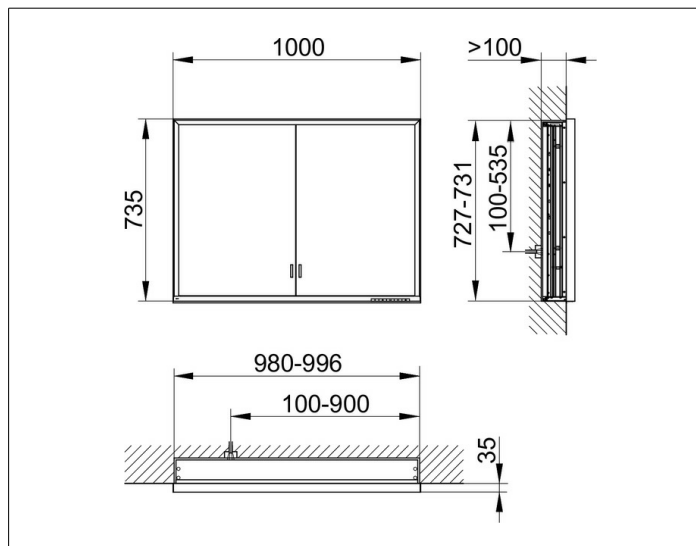

Royal Lumos

14334172301 Spiegelschrank

PRODUKT

ZEICHNUNG

PRODUKTBESCHREIBUNG

für die Wandeinbau-Montage,
 stufenlos einstellbare Lichtfarbe von 2700 Kelvin (warmweiß)
 bis 6500 Kelvin (Tageslicht),
 2 Drehtüren aus Kristall-Doppelspiegel,
 Korpus in Aluminium silber-gebeizt-eloxiert,
 Rückwandverspiegelung
 Bedienung:
 Tastenfelder mit kapazitiver Touch-Sensorik,
 integrierte Nebenstellenfunktion für z. B. Raumschalter
 Beleuchtung:
 Rahmenbeleuchtung und Waschtisch-/Fachbeleuchtung,
 separat stufenlos dimmbar und ein-/ausschaltbar
 LED 60 Watt (Lebensdauer > 30.000 Std.)

AUSSTATTUNG

- 2 Steckdosen
- 2 x 2 höhenverstellbare Glasablagen
- verdecktes Ablagefach über die ganze Breite
- Tür-Anschlagdämpfer

OBERFLÄCHE

silber-gebeizt-eloxiert

ABMESSUNG

1000 x 735 x 130 mm