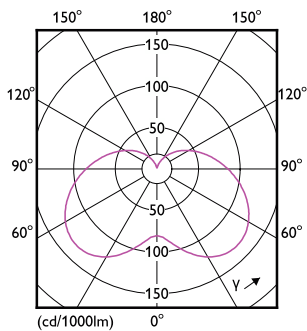

Product gegevens

Algemene informatie		LLMF bij einde nominale levensduur (nom.)	
Lampvoet	E14		70 %
Nominale levensduur	15.000 hr	Flikkerwaarde (PstLM)	1
Schakelcyclus	50.000	Stroboscoopeffectwaarde (SVM)	0,4
Lamptype	LED	Photobiological safety according to EN 62471	RG1
CE-markering	Ja	Bedrijfs- en elektrische gegevens	
Conform EU RoHS-richtlijn	Ja	Ingangsfrequentie	50 to 60 Hz
Gegevens lichttechniek		Ingangsfrequentie	50 tot 60 Hz
Kleurcode	840 [CCT of 4000K]	Energieverbruik	7 W
Lichtstroom	806 lm	Lampstroom (nom.)	59 mA
Kleuraanduiding	Koelwit (CW)	Overeenkomstig vermogen	60 W
Gecorreleerde kleurtemperatuur (nom)	4000 K	Opstarttijd (nom.)	0,5 s
Lichtrendement (gespec.) (nom.)	115,00 lm/W	Opwarmtijd tot 60% licht	0,5 s
Kleurconsistentie	<6	Arbeidsfactor	0,51
Kleurweergave-index (CRI)	80	Spanning (nom.)	220-240 V

Lampafwerking	Mat
Lampvorm	B38

Keurmerken en classificaties

Energie-efficiëntielabel	E
Energieverbruik kWh/1.000 uur	7 kWh
EPREL-registratienummer	453211
EyeComfort	Ja

Productgegevens

Productnaam voor bestelling	CorePro candle ND 7-60W E14 840 B38 FR
Volledige productnaam	CorePro candle ND 7-60W E14 840 B38 FR
Full EOC	871951431298200
Bestelcode	8719514312982
Materiaalnr. (12NC)	929002972702
Lokale code	31298200
Numerator - Aantal per pak	1
EAN/UPC - product/behuizing	8719514312982
Numerator - Dozen per buitendoos	10
EAN/UPC - Case	8719514312999

Maatschets

Product	D	C
CorePro candle ND 7-60W E14 840 B38 FR	38 mm	114 mm

Fotometrische gegevens

Light Distribution Diagram - CorePro candle ND 7-60W E14 840 B38 FR

Spectral Power Distribution Colour - CorePro candle ND 7-60W E14 840 B38 FR