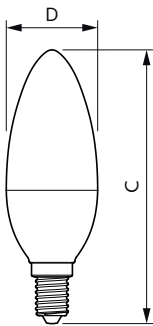

Product gegevens

Algemene informatie		LLMF bij einde nominale levensduur (nom.)	
Lampvoet	E14		70 %
Nominale levensduur	15.000 hr	Flikkerwaarde (PstLM)	1
Schakelcyclus	50.000	Stroboscoopeffectwaarde (SVM)	0,4
Lamptype	LED	Photobiological safety according to EN 62471	RG1
CE-markering	Ja	Bedrijfs- en elektrische gegevens	
Conform EU RoHS-richtlijn	Ja	Ingangsfrequentie	50 to 60 Hz
Gegevens lichttechniek		Ingangsfrequentie	50 tot 60 Hz
Kleurcode	840 [CCT of 4000K]	Energieverbruik	7 W
Lichtstroom	806 lm	Lampstroom (nom.)	59 mA
Kleuraanduiding	Koelwit (CW)	Overeenkomstig vermogen	60 W
Gecorreleerde kleurtemperatuur (nom)	4000 K	Opstarttijd (nom.)	0,5 s
Lichtrendement (gespec.) (nom.)	115,00 lm/W	Opwarmtijd tot 60% licht	0,5 s
Kleurconsistentie	<6	Arbeidsfactor	0,51
Kleurweergave-index (CRI)	80	Spanning (nom.)	220-240 V

Lampafwerking	Mat
Lampvorm	B38

Keurmerken en classificaties

Energie-efficiëntielabel	E
Energieverbruik kWh/1.000 uur	7 kWh
EPREL-registratienummer	453211
EyeComfort	Ja

Productgegevens

Productnaam voor bestelling	CorePro candle ND 7-60W E14 840 B38 FR
Volledige productnaam	CorePro candle ND 7-60W E14 840 B38 FR
Full EOC	871951431298200
Bestelcode	8719514312982
Materiaalnr. (12NC)	929002972702
Lokale code	31298200
Numerator - Aantal per pak	1
EAN/UPC - product/behuizing	8719514312982
Numerator - Dozen per buitendoos	10
EAN/UPC - Case	8719514312999

Maatschets

Product	D	C
CorePro candle ND 7-60W E14 840 B38 FR	38 mm	114 mm

Fotometrische gegevens

Light Distribution Diagram - CorePro candle ND 7-60W E14 840 B38 FR

Spectral Power Distribution Colour - CorePro candle ND 7-60W E14 840 B38 FR