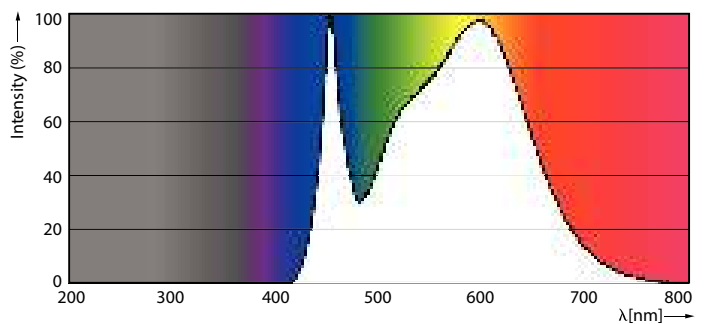

Product gegevens

Algemene informatie		LLMF bij einde nominale levensduur (nom.)	
Lampvoet	E14		70 %
Nominale levensduur	15.000 hr	Flikkerwaarde (PstLM)	1
Schakelcyclus	50.000	Stroboscoopeffectwaarde (SVM)	0,4
Lamptype	LED	Photobiological safety according to EN 62471	RG1
CE-markering	Ja	Bedrijfs- en elektrische gegevens	
Conform EU RoHS-richtlijn	Ja	Ingangsfrequentie	50 to 60 Hz
Gegevens lichttechniek		Ingangsfrequentie	50 tot 60 Hz
Kleurcode	840 [CCT of 4000K]	Energieverbruik	7 W
Lichtstroom	806 lm	Lampstroom (nom.)	59 mA
Kleuraanduiding	Koelwit (CW)	Overeenkomstig vermogen	60 W
Gecorreleerde kleurtemperatuur (nom)	4000 K	Opstarttijd (nom.)	0,5 s
Lichtrendement (gespec.) (nom.)	115,00 lm/W	Opwarmtijd tot 60% licht	0,5 s
Kleurconsistentie	<6	Arbeidsfactor	0,51
Kleurweergave-index (CRI)	80	Spanning (nom.)	220-240 V

Lampafwerking	Mat
Lampvorm	B38

Keurmerken en classificaties

Energie-efficiëntielabel	E
Energieverbruik kWh/1.000 uur	7 kWh
EPREL-registratienummer	453211
EyeComfort	Ja

Productgegevens

Productnaam voor bestelling	CorePro candle ND 7-60W E14 840 B38 FR
Volledige productnaam	CorePro candle ND 7-60W E14 840 B38 FR
Full EOC	871951431298200
Bestelcode	8719514312982
Materiaalnr. (12NC)	929002972702
Lokale code	31298200
Numerator - Aantal per pak	1
EAN/UPC - product/behuizing	8719514312982
Numerator - Dozen per buitendoos	10
EAN/UPC - Case	8719514312999

Maatschets

Product	D	C
CorePro candle ND 7-60W E14 840 B38 FR	38 mm	114 mm

Fotometrische gegevens

Light Distribution Diagram - CorePro candle ND 7-60W E14 840 B38 FR

Spectral Power Distribution Colour - CorePro candle ND 7-60W E14 840 B38 FR