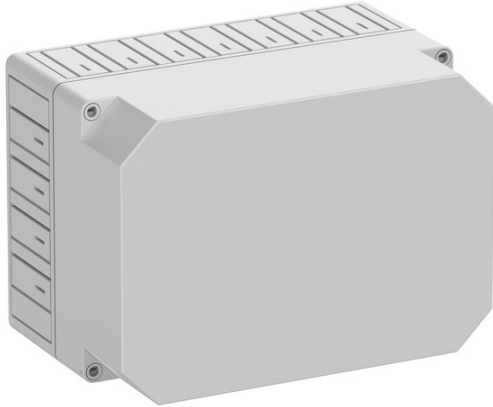

lege behuizing

TKS 2518-16-o

TKS 2518-16-o

lege behuizing

Artikelnummer: 14100301

Afmetingen: 254 x 180 x 165 mm

lege behuizing, met beschermingsgraad IP30, polycarbonaat, montage openingen aan de binnenzijde, voor standaard installaties binnen, voor montage van maximaal 22 WINSTA®-connectoren in combinatie met TKS-opbouwadapterramen

Onderbak: Polycarbonaat, grijs, Deksel: Polycarbonaat, grijs

Technische gegevens

Elektrische eigenschappen

Nominale bedrijfsspanning AC:	690 V
Nominale spanning DC:	1000 V
Beschermingsklasse:	II
Beschermingsgraad:	IP30
Beluchting:	nee
UL Type Rating:	g.g.

Kleuren

Kleur onderbak:	grijs
Kleur deksel:	grijs

Afmetingen

Breedte:	254 mm
Lengte:	180 mm
Hoogte:	165 mm
Gewicht:	0.9198 kg

Materiaal eigenschappen

uv-bestendig:	ja
halogeenvrij:	ja
Ontvlambaarheidsklasse volgens UL94:	V2
Gloedraadbestendigheid:	960 °C (EN 60695-2-11)

Mechanische eigenschappen

Bevestigingstype:	Wand-/plafondmontage
Slagvastheid:	IK07
Verzegelbaar:	ja
Draaimoment van de dekselschroef:	1.2 Nm
Flensvariant:	nee
Type bovendeel:	Deksel

Mechanische eigenschappen