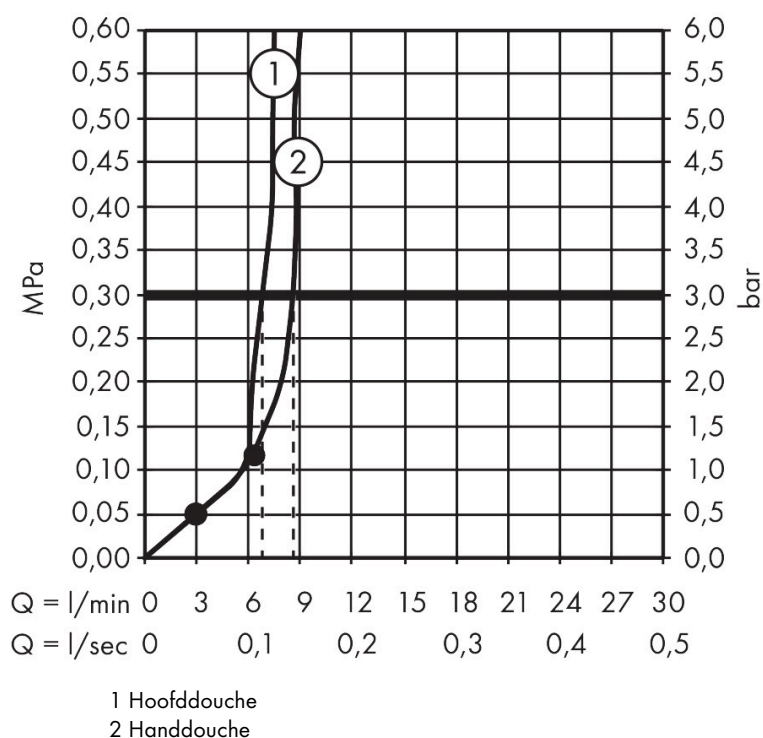

Merk	AXOR
Artikelnaam	AXOR One Showerpipe 280 1jet EcoSmart met thermostaat
Art.nr.	48795990
Oppervlakte	Polished Gold Optic
Netto prijs	2.810,54 EUR

Product foto

Maat tekeningen

Kenmerken

- bestaat uit: hoofddouche, handdouche, schuifstuk, douchethermostaat, doucheslang, douchestang
- hoofddouche AXOR One 280 1jet
- afmeting straalplaatoppervlak hoofddouche: 280 mm
- straalsoort hoofddouche: PowderRain en Rain in combinatie
- functie van: 6 l/min
- doorstroomhoeveelheid PowderRain en Rain-straal in combinatie bij 3 bar: 7 l/min
- straalsoort handdouche: PowderRain
- maximale doorstroomhoeveelheid van handdouche bij 3 bar: 8,6 l/min
- maximale doorstroomhoeveelheid voor Showerpipe bij 3 bar: 8,6 l/min
- minimale bedrijfsdruk: 1 bar
- maximale bedrijfsdruk: 10 bar
- kogelgewricht: hoek hoofddouche verstelbaar
- schuifstuk met hoogteverstelling
- draaibare douchearm
- Veiligheidsblokkering bij 40°C
- temperatuur- en volumeregeling
- opbouwmontage
- intrinsiek veilig tegen terugstroming
- 2 functies

Technologie

Straalsoorten

Certificaat

Merk AXOR
Artikelnaam **AXOR One** Showerpipe 280 1jet EcoSmart met thermostaat
Art.nr. 48795990
Oppervlakte Polished Gold Optic
Netto prijs 2.810,54 EUR

Stroomschema

Merk	AXOR
Artikelnaam	AXOR One Showerpipe 280 1jet EcoSmart met thermostaat
Art.nr.	48795990
Oppervlakte	Polished Gold Optic
Netto prijs	2.810,54 EUR

Installatievoorbeelden

i Afmetingen kunnen variëren vanwege keramische toleranties die verband houden met het productieproces.