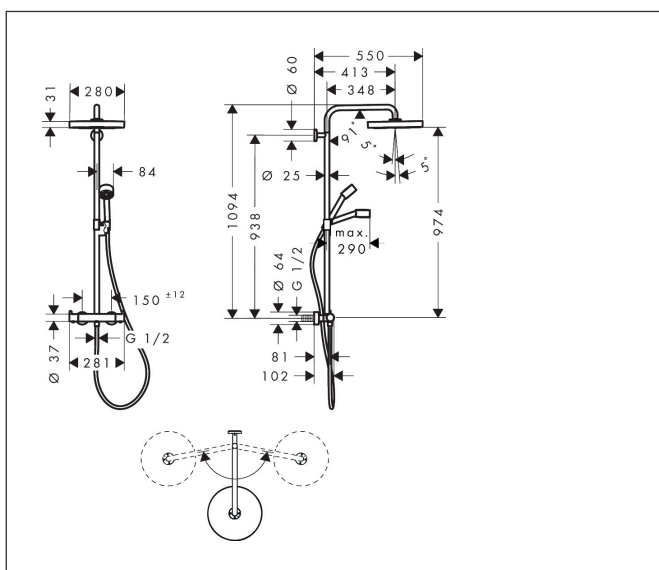

Merk	AXOR
Artikelnaam	AXOR One Showerpipe 280 1jet EcoSmart met thermostaat
Art.nr.	48795990
Oppervlakte	Polished Gold Optic
Netto prijs	2.810,54 EUR

Product foto

Maat tekeningen

Kenmerken

- bestaat uit: hoofddouche, handdouche, schuifstuk, douchethermostaat, doucheslang, douchestang
- hoofddouche AXOR One 280 1jet
- afmeting straalplaatoppervlak hoofddouche: 280 mm
- straalsoort hoofddouche: PowderRain en Rain in combinatie
- functie van: 6 l/min
- doorstroomhoeveelheid PowderRain en Rain-straal in combinatie bij 3 bar: 7 l/min
- straalsoort handdouche: PowderRain
- maximale doorstroomhoeveelheid van handdouche bij 3 bar: 8,6 l/min
- maximale doorstroomhoeveelheid voor Showerpipe bij 3 bar: 8,6 l/min
- minimale bedrijfsdruk: 1 bar
- maximale bedrijfsdruk: 10 bar
- kogelgewricht: hoek hoofddouche verstelbaar
- schuifstuk met hoogteverstelling
- draaibare douchearm
- Veiligheidsblokkering bij 40°C
- temperatuur- en volumeregeling
- opbouwmontage
- intrinsiek veilig tegen terugstroming
- 2 functies

Technologie

Straalsoorten

Certificaat

Merk AXOR
Artikelnaam **AXOR One** Showerpipe 280 1jet EcoSmart met thermostaat
Art.nr. 48795990
Oppervlakte Polished Gold Optic
Netto prijs 2.810,54 EUR

Stroomschema

Merk	AXOR
Artikelnaam	AXOR One Showerpipe 280 1jet EcoSmart met thermostaat
Art.nr.	48795990
Oppervlakte	Polished Gold Optic
Netto prijs	2.810,54 EUR

Installatievoorbeelden

i Afmetingen kunnen variëren vanwege keramische toleranties die verband houden met het productieproces.