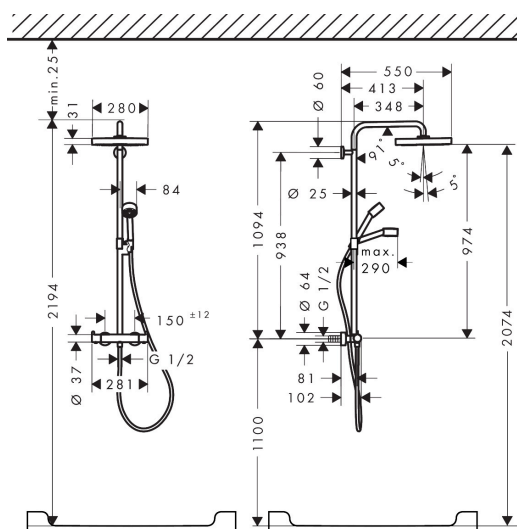

Merk	AXOR
Artikelnaam	AXOR One Showerpipe 280 1jet EcoSmart met thermostaat
Art.nr.	48795990
Oppervlakte	Polished Gold Optic
Netto prijs	2.810,54 EUR

Product foto

Maat tekeningen

Kenmerken

- bestaat uit: hoofddouche, handdouche, schuifstuk, douchethermostaat, doucheslang, douchestang
- hoofddouche AXOR One 280 1jet
- afmeting straalplaatoppervlak hoofddouche: 280 mm
- straalsoort hoofddouche: PowderRain en Rain in combinatie
- functie van: 6 l/min
- doorstroomhoeveelheid PowderRain en Rain-straal in combinatie bij 3 bar: 7 l/min
- straalsoort handdouche: PowderRain
- maximale doorstroomhoeveelheid van handdouche bij 3 bar: 8,6 l/min
- maximale doorstroomhoeveelheid voor Showerpipe bij 3 bar: 8,6 l/min
- minimale bedrijfsdruk: 1 bar
- maximale bedrijfsdruk: 10 bar
- kogelgewricht: hoek hoofddouche verstelbaar
- schuifstuk met hoogteverstelling
- draaibare douchearm
- Veiligheidsblokkering bij 40°C
- temperatuur- en volumeregeling
- opbouwmontage
- intrinsiek veilig tegen terugstroming
- 2 functies

Technologie

Straalsoorten

Certificaat

Merk AXOR
Artikelnaam **AXOR One** Showerpipe 280 1jet EcoSmart met thermostaat
Art.nr. 48795990
Oppervlakte Polished Gold Optic
Netto prijs 2.810,54 EUR

Stroomschema

Merk	AXOR
Artikelnaam	AXOR One Showerpipe 280 1jet EcoSmart met thermostaat
Art.nr.	48795990
Oppervlakte	Polished Gold Optic
Netto prijs	2.810,54 EUR

Installatievoorbeelden

i Afmetingen kunnen variëren vanwege keramische toleranties die verband houden met het productieproces.