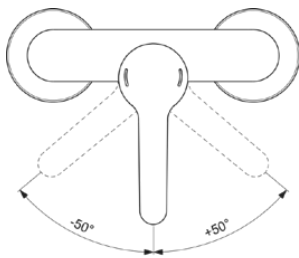

CERAPLUS

BC118AA

CERAPLUS | Douchemengkraan 207x130x162 mm in chroom afwerking, 10 l/min (3 bar) | Click technologie, EPD, FirmaFlow, SmartShine

Afbeelding & technische tekening

Algemene informatie

Productcategorie:	Douchemengkranen
Producttype:	Douchemengkraan
Merk:	Ideal Standard
Collectie:	CERAPLUS
Ontwerper:	Artefakt
Colour:	AA - Chroom
Afwerking van het oppervlak:	glanzend
Hoogte (mm):	162
Breedte (mm):	207
Lengte / sprong (mm):	130 - 145
Bevestigingswijze:	S-koppelingen
Nettogewicht (kg):	1.77
EAN-code:	3800861059745

Naam van het BAQUA-certificaat:	185/198/27
Naam van het BGCC-certificaat:	14-NURVSPSRB-3136

Product specificaties

Aantal rozetten:	2
Aantal grepen:	1
Kleurcode:	AA
Kleuromschrijving:	chroom
Cool Body Technologie:	Nee
Afsluitbare S-koppelingen:	Nee
DVGW intrinsiek veilig:	Nee
FirmaFlow mengpatroon:	Ja
Instelbare spoeltijd:	Nee
Toepassing greep:	Volume & temperatuurregeling
Positie greep:	Voorkant
Materiaal:	Metaal
Materiaal greep:	Metaal

CERAPLUS

BC118AA

CERAPLUS | Douchemengkraan 207x130x162 mm in chroom afwerking, 10 l/min (3 bar) | Click technologie, EPD, FirmaFlow, SmartShine

Product specificaties

Materiaalkwaliteit:	Messing
Maximale volumestroom bij 3 bar (l/min):	10
Maximale volumestroom bij 3 bar (l/min) voor alle uitgangen:	10
Max. debiet bij 3 bar (l) voor uitloop:	10
PVD technologie:	Nee
Vorm van de rozet(ten):	Rond
Schroefdraad van de doucheslang:	G 1/2
SmartShine:	Ja
Oppervlakte dekking:	verchromd
Afwerking van het oppervlak:	glanzend
Temperatuurbegrenzer:	Ja
Type greep:	Hendel
Type temperatuurregeling:	Handmatig bediend
Met rozet(ten):	Ja
Met grepen:	Ja
Met badset:	Nee
Met hoofddouche:	Nee
Met douchecombinatie:	Nee
Bevestigingswijze:	S-koppelingen
Bevestigingswijze:	Wand
Geluidsarme S-koppelingen:	Nee
Met S-koppelingen:	Ja