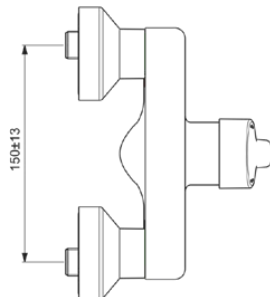

CERAPLUS

BC118AA

CERAPLUS | Douchemengkraan 207x130x162 mm in chroom afwerking, 10 l/min (3 bar) | Click technologie, EPD, FirmaFlow, SmartShine

Afbeelding & technische tekening

Algemene informatie

Productcategorie:	Douchemengkranen
Producttype:	Douchemengkraan
Merk:	Ideal Standard
Collectie:	CERAPLUS
Ontwerper:	Artefakt
Colour:	AA - Chroom
Afwerking van het oppervlak:	glanzend
Hoogte (mm):	162
Breedte (mm):	207
Lengte / sprong (mm):	130 - 145
Bevestigingswijze:	S-koppelingen
Nettogewicht (kg):	1.77
EAN-code:	3800861059745

Naam van het BAQUA-certificaat:	185/198/27
Naam van het BGCC-certificaat:	14-NURVSPSRB-3136

Product specificaties

Aantal rozetten:	2
Aantal grepen:	1
Kleurcode:	AA
Kleuromschrijving:	chroom
Cool Body Technologie:	Nee
Afsluitbare S-koppelingen:	Nee
DVGW intrinsiek veilig:	Nee
FirmaFlow mengpatroon:	Ja
Instelbare spoeltijd:	Nee
Toepassing greep:	Volume & temperatuurregeling
Positie greep:	Voorkant
Materiaal:	Metaal
Materiaal greep:	Metaal

CERAPLUS

BC118AA

CERAPLUS | Douchemengkraan 207x130x162 mm in chroom afwerking, 10 l/min (3 bar) | Click technologie, EPD, FirmaFlow, SmartShine

Product specificaties

Materiaalkwaliteit:	Messing
Maximale volumestroom bij 3 bar (l/min):	10
Maximale volumestroom bij 3 bar (l/min) voor alle uitgangen:	10
Max. debiet bij 3 bar (l) voor uitloop:	10
PVD technologie:	Nee
Vorm van de rozet(ten):	Rond
Schroefdraad van de doucheslang:	G 1/2
SmartShine:	Ja
Oppervlakte dekking:	verchromd
Afwerking van het oppervlak:	glanzend
Temperatuurbegrenzer:	Ja
Type greep:	Hendel
Type temperatuurregeling:	Handmatig bediend
Met rozet(ten):	Ja
Met grepen:	Ja
Met badset:	Nee
Met hoofddouche:	Nee
Met douchecombinatie:	Nee
Bevestigingswijze:	S-koppelingen
Bevestigingswijze:	Wand
Geluidsarme S-koppelingen:	Nee
Met S-koppelingen:	Ja