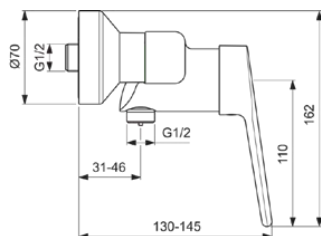

CERAPLUS

BC118AA

CERAPLUS | Douchemengkraan 207x130x162 mm in chroom afwerking, 10 l/min (3 bar) | Click technologie, EPD, FirmaFlow, SmartShine

Afbeelding & technische tekening

Algemene informatie

Productcategorie:	Douchemengkranen
Producttype:	Douchemengkraan
Merk:	Ideal Standard
Collectie:	CERAPLUS
Ontwerper:	Artefakt
Colour:	AA - Chroom
Afwerking van het oppervlak:	glanzend
Hoogte (mm):	162
Breedte (mm):	207
Lengte / sprong (mm):	130 - 145
Bevestigingswijze:	S-koppelingen
Nettogewicht (kg):	1.77
EAN-code:	3800861059745

Naam van het BAQUA-certificaat:	185/198/27
Naam van het BGCC-certificaat:	14-NURVSPSRB-3136

Product specificaties

Aantal rozetten:	2
Aantal grepen:	1
Kleurcode:	AA
Kleuromschrijving:	chroom
Cool Body Technologie:	Nee
Afsluitbare S-koppelingen:	Nee
DVGW intrinsiek veilig:	Nee
FirmaFlow mengpatroon:	Ja
Instelbare spoeltijd:	Nee
Toepassing greep:	Volume & temperatuurregeling
Positie greep:	Voorkant
Materiaal:	Metaal
Materiaal greep:	Metaal

CERAPLUS

BC118AA

CERAPLUS | Douchemengkraan 207x130x162 mm in chroom afwerking, 10 l/min (3 bar) | Click technologie, EPD, FirmaFlow, SmartShine

Product specificaties

Materiaalkwaliteit:	Messing
Maximale volumestroom bij 3 bar (l/min):	10
Maximale volumestroom bij 3 bar (l/min) voor alle uitgangen:	10
Max. debiet bij 3 bar (l) voor uitloop:	10
PVD technologie:	Nee
Vorm van de rozet(ten):	Rond
Schroefdraad van de doucheslang:	G 1/2
SmartShine:	Ja
Oppervlakte dekking:	verchromd
Afwerking van het oppervlak:	glanzend
Temperatuurbegrenzer:	Ja
Type greep:	Hendel
Type temperatuurregeling:	Handmatig bediend
Met rozet(ten):	Ja
Met grepen:	Ja
Met badset:	Nee
Met hoofddouche:	Nee
Met douchecombinatie:	Nee
Bevestigingswijze:	S-koppelingen
Bevestigingswijze:	Wand
Geluidsarme S-koppelingen:	Nee
Met S-koppelingen:	Ja