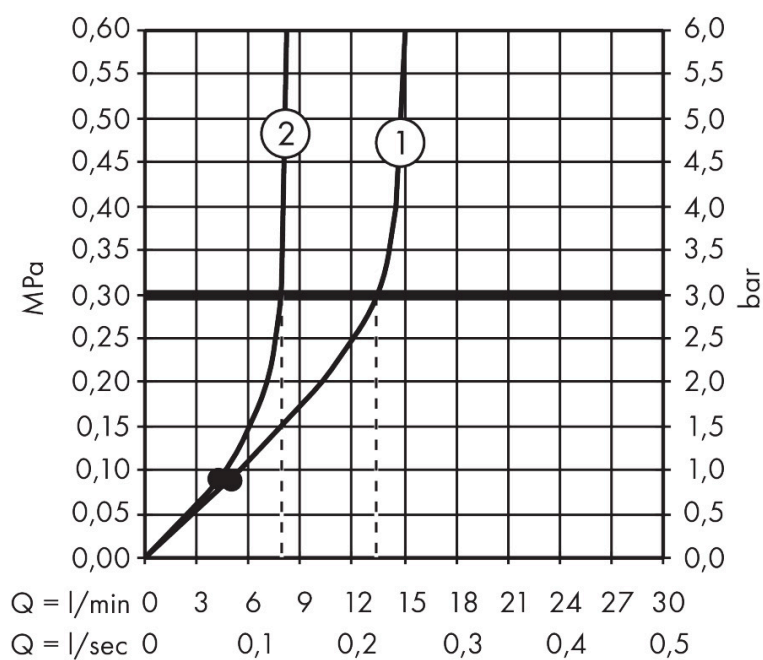

Merk AXOR
Artikelnaam **AXOR One** Showerpipe 280 1jet inbouw met thermostaat
Art.nr. 48796140
Oppervlakte Brushed Bronze
Netto prijs 3.051,44 EUR

Benodigde onderdelen

Product foto	Artikelnaam	Art.nr.	Prijs
	hansgrohe inbouwdeel Showerpipe / Showercol- umn	10902180	459,00

Merk AXOR
 Artikelnaam **AXOR One** Showerpipe 280 1jet inbouw met thermostaat
 Art.nr. 48796140
 Oppervlakte Brushed Bronze
 Netto prijs 3.051,44 EUR

Stroomschema

1 Hoofddouche
 2 Handdouche