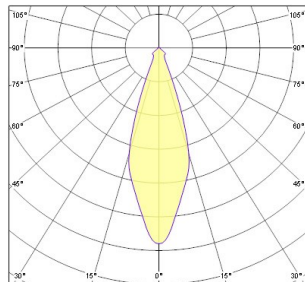

PHOTOMETRY

Instar Trend 75 Swing IP44 INSTAR TREND SW IP44 INDOOR BA 3079061

Distance [m]	Cone diameter [m]	E ₇₀ [lx]	E ₅₀ [lx]
0.5	0.07	9905	9905
1.0	0.14	4954	4954
1.5	0.22	3301	3301
2.0	0.29	2475	2475
2.5	0.36	1980	1980
3.0	0.43	1500	1500

Distance [m]	Cone diameter [m]	E ₇₀ [lx]	E ₅₀ [lx]
0.5	0.30	2096	1396
1.0	0.60	524	324
1.5	0.91	233	144
2.0	1.21	135	84
2.5	1.51	88	54
3.0	1.81	62	39

Distance [m]	Cone diameter [m]	E ₇₀ [lx]	E ₅₀ [lx]
0.5	0.32	2024	1276
1.0	0.65	506	319
1.5	0.97	277	174
2.0	1.30	167	104
2.5	1.62	112	70
3.0	1.95	80	50

Distance [m]	Cone diameter [m]	E ₇₀ [lx]	E ₅₀ [lx]
0.5	0.21	1807	1216
1.0	0.42	452	304
1.5	0.64	301	203
2.0	0.86	226	152
2.5	1.07	181	122
3.0	1.29	151	102

Distance [m]	Cone diameter [m]	E ₇₀ [lx]	E ₅₀ [lx]
0.5	0.08	2434	1584
1.0	0.16	608	396
1.5	0.24	412	264
2.0	0.31	317	198
2.5	0.39	254	158
3.0	0.47	216	138