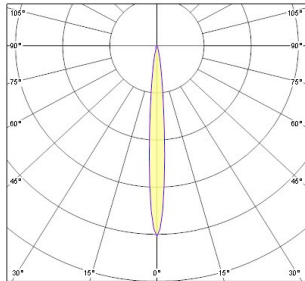

PHOTOMETRY

Instar Trend 75 Swing IP44 INSTAR TREND SW IP44 INDOOR BA 3079061

Distance [m]	Cone diameter [m]	E ₇₀ [lx]	E ₅₀ [lx]
0.5	0.07	9905	9905
1.0	0.14	4954	4954
1.5	0.22	3301	3301
2.0	0.29	2475	2475
2.5	0.36	1980	1980
3.0	0.43	1500	1500

Distance [m]	Cone diameter [m]	E ₇₀ [lx]	E ₅₀ [lx]
0.5	0.30	2096	1396
1.0	0.60	524	324
1.5	0.91	233	144
2.0	1.21	135	84
2.5	1.51	88	54
3.0	1.81	62	39

Distance [m]	Cone diameter [m]	E ₇₀ [lx]	E ₅₀ [lx]
0.5	0.32	2024	1276
1.0	0.65	506	319
1.5	0.97	277	174
2.0	1.30	167	104
2.5	1.62	112	70
3.0	1.95	80	50

Distance [m]	Cone diameter [m]	E ₇₀ [lx]	E ₅₀ [lx]
0.5	0.21	1807	1216
1.0	0.42	452	304
1.5	0.64	301	203
2.0	0.86	226	152
2.5	1.07	181	122
3.0	1.29	151	102

Distance [m]	Cone diameter [m]	E ₇₀ [lx]	E ₅₀ [lx]
0.5	0.08	2434	1584
1.0	0.16	608	396
1.5	0.24	412	264
2.0	0.31	317	198
2.5	0.39	254	158
3.0	0.47	216	138

Distance [m]	Cone diameter [m]	E ₇₀ [lx]	E ₅₀ [lx]
0.5	0.07	4206	2436
1.0	0.15	1051	609
1.5	0.22	562	336
2.0	0.29	391	228
2.5	0.37	301	180
3.0	0.44	256	150

Distance [m]	Cone diameter [m]	E ₇₀ [lx]	E ₅₀ [lx]
0.5	0.55	2946	1926
1.0	1.10	736	481
1.5	1.65	504	331
2.0	2.20	378	248
2.5	2.75	302	198
3.0	3.30	256	168