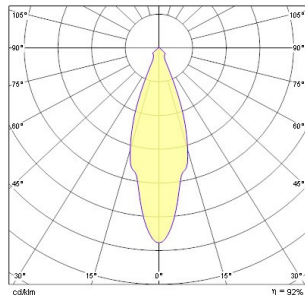

Distance [m]	Cone diameter [m]	E₇₀ [lx]	E₅₀ [lx]
0.5	0.08	2434	1584
1.0	0.16	608	396
1.5	0.24	412	264
2.0	0.31	317	198
2.5	0.39	254	158
3.0	0.47	216	138

Distance [m]	Cone diameter [m]	E₇₀ [lx]	E₅₀ [lx]
0.5	0.07	4206	2436
1.0	0.15	1051	609
1.5	0.22	562	336
2.0	0.29	391	228
2.5	0.37	301	180
3.0	0.44	256	150

Distance [m]	Cone diameter [m]	E₇₀ [lx]	E₅₀ [lx]
0.5	0.55	2946	1926
1.0	1.10	736	481
1.5	1.65	504	331
2.0	2.20	378	248
2.5	2.75	302	198
3.0	3.30	256	168