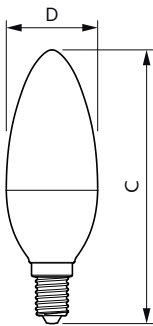

Lampafwerking	Mat
Lampvorm	B38

Keurmerken en classificaties

Energie-efficiëntielabel	E
Energieverbruik kWh/1.000 uur	7 kWh
EPREL-registratienummer	453210
EyeComfort	Ja

Productgegevens

Productnaam voor bestelling	CorePro candle ND 7-60W E14 827 B38 FR
Volledige productnaam	CorePro candle ND 7-60W E14 827 B38 FR
Full EOC	871951431296800
Bestelcode	8719514312968
Materiaalnr. (12NC)	929002972502
Lokale code	31296800
Numerator - Aantal per pak	1
EAN/UPC - product/behuizing	8719514312968
Numerator - Dozen per buitendoos	10
EAN/UPC - Case	8719514312975

Maatschets

Product	D	C
CorePro candle ND 7-60W E14 827 B38 FR	38 mm	114 mm

Fotometrische gegevens

Light Distribution Diagram - CorePro candle ND 7-60W E14 827 B38 FR

Spectral Power Distribution Colour - CorePro candle ND 7-60W E14 827 B38 FR