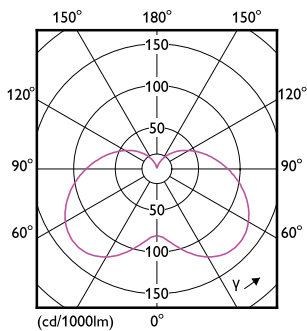

Lampafwerking	Mat
Lampvorm	B38

Keurmerken en classificaties

Energie-efficiëntielabel	E
Energieverbruik kWh/1.000 uur	7 kWh
EPREL-registratienummer	453210
EyeComfort	Ja

Productgegevens

Productnaam voor bestelling	CorePro candle ND 7-60W E14 827 B38 FR
Volledige productnaam	CorePro candle ND 7-60W E14 827 B38 FR
Full EOC	871951431296800
Bestelcode	8719514312968
Materiaalnr. (12NC)	929002972502
Lokale code	31296800
Numerator - Aantal per pak	1
EAN/UPC - product/behuizing	8719514312968
Numerator - Dozen per buitendoos	10
EAN/UPC - Case	8719514312975

Maatschets

Product	D	C
CorePro candle ND 7-60W E14 827 B38 FR	38 mm	114 mm

Fotometrische gegevens

Light Distribution Diagram - CorePro candle ND 7-60W E14 827 B38 FR

Spectral Power Distribution Colour - CorePro candle ND 7-60W E14 827 B38 FR