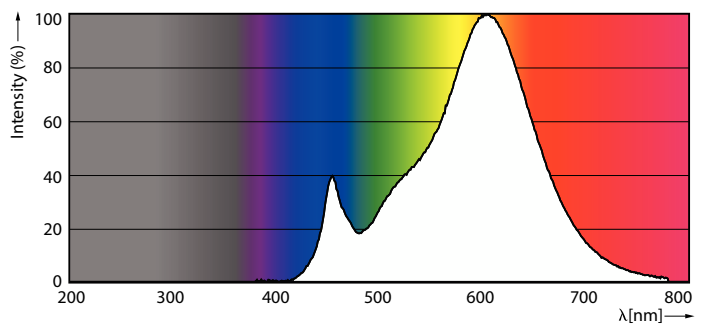

Product gegevens

Algemene informatie		LLMF bij einde nominale levensduur (nom.)	
Lampvoet	E14	LLMF bij einde nominale levensduur (nom.)	70 %
Nominale levensduur	15.000 hr	Flikkerwaarde (PstLM)	1
Schakelcyclus	50.000	Stroboscoopeffectwaarde (SVM)	0,4
Lamptype	LED	Photobiological safety according to EN 62471	RG1
CE-markering	Ja	Bedrijfs- en elektrische gegevens	
Conform EU RoHS-richtlijn	Ja	Ingangsfrequentie	50 to 60 Hz
Gegevens lichttechniek		Ingangsfrequentie	50 tot 60 Hz
Kleurcode	827 [CCT of 2700K]	Energieverbruik	7 W
Lichtstroom	806 lm	Lampstroom (nom.)	59 mA
Kleuraanduiding	Warmwit (WW)	Overeenkomstig vermogen	60 W
Gecorreleerde kleurtemperatuur (nom)	2700 K	Opstarttijd (nom.)	0,5 s
Lichtrendement (gespec.) (nom.)	115,00 lm/W	Opwarmtijd tot 60% licht	0,5 s
Kleurconsistentie	<6	Arbeidsfactor	0,51
Kleurweergave-index (CRI)	80	Spanning (nom.)	220-240 V

Lampafwerking	Mat
Lampvorm	B38

Keurmerken en classificaties

Energie-efficiëntielabel	E
Energieverbruik kWh/1.000 uur	7 kWh
EPREL-registratienummer	453210
EyeComfort	Ja

Productgegevens

Productnaam voor bestelling	CorePro candle ND 7-60W E14 827 B38 FR
Volledige productnaam	CorePro candle ND 7-60W E14 827 B38 FR
Full EOC	871951431296800
Bestelcode	8719514312968
Materiaalnr. (12NC)	929002972502
Lokale code	31296800
Numerator - Aantal per pak	1
EAN/UPC - product/behuizing	8719514312968
Numerator - Dozen per buitendoos	10
EAN/UPC - Case	8719514312975

Maatschets

Product	D	C
CorePro candle ND 7-60W E14 827 B38 FR	38 mm	114 mm

Fotometrische gegevens

Light Distribution Diagram - CorePro candle ND 7-60W E14 827 B38 FR

Spectral Power Distribution Colour - CorePro candle ND 7-60W E14 827 B38 FR