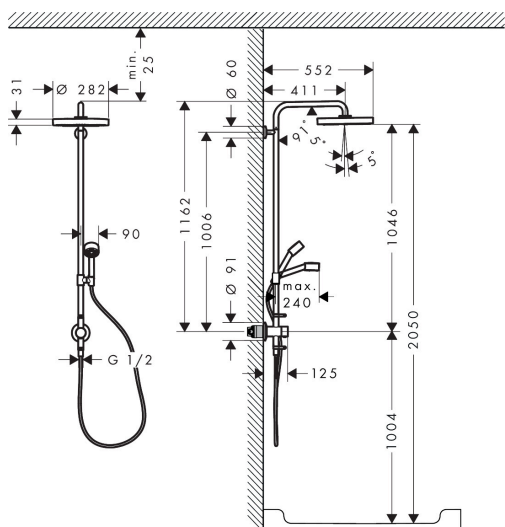

Merk AXOR  
Artikelnaam **AXOR One** Showerpipe 280 1jet inbouw met thermostaat  
Art.nr. 48796340  
Oppervlakte Brushed Black Chrome  
Netto prijs 3.051,44 EUR

---

## Benodigde onderdelen

Product foto	Artikelnaam	Art.nr.	Prijs
	hansgrohe inbouwdeel Showerpipe / Showercol- umn	10902180	459,00

Merk AXOR  
 Artikelnaam **AXOR One** Showerpipe 280 1jet inbouw met thermostaat  
 Art.nr. 48796340  
 Oppervlakte Brushed Black Chrome  
 Netto prijs 3.051,44 EUR

## Stroomschema

Merk	AXOR
Artikelnaam	<b>AXOR One</b> Showerpipe 280 1jet inbouw met thermostaat
Art.nr.	48796340
Oppervlakte	Brushed Black Chrome
Netto prijs	3.051,44 EUR

## Installatievoorbeelden

**i** Afmetingen kunnen variëren vanwege keramische toleranties die verband houden met het productieproces.