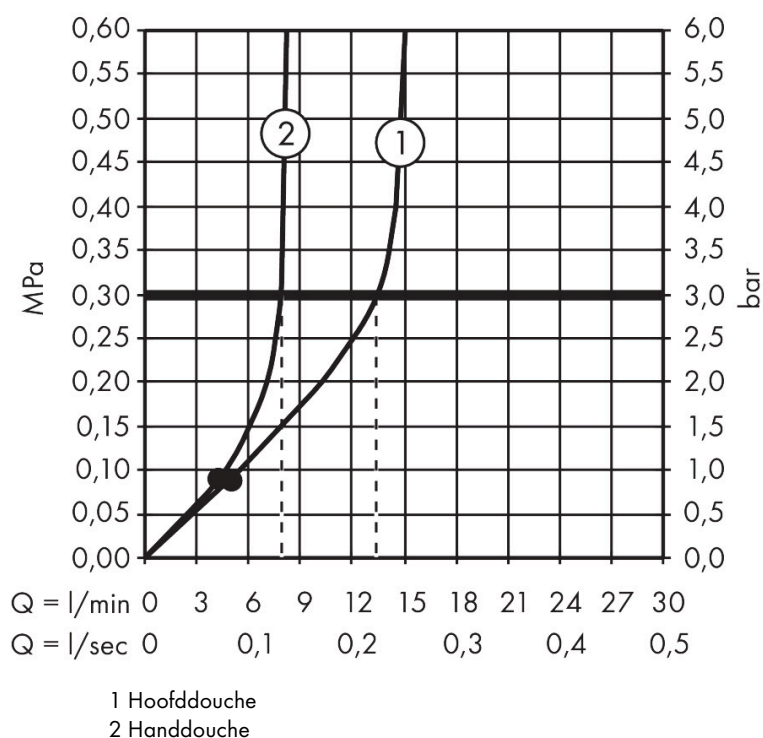

Merk AXOR  
Artikelnaam **AXOR One** Showerpipe 280 1jet inbouw met thermostaat  
Art.nr. 48796340  
Oppervlakte Brushed Black Chrome  
Netto prijs 3.051,44 EUR

---

## Benodigde onderdelen

Product foto	Artikelnaam	Art.nr.	Prijs
	hansgrohe inbouwdeel Showerpipe / Showercol- umn	10902180	459,00

Merk AXOR  
 Artikelnaam **AXOR One** Showerpipe 280 1jet inbouw met thermostaat  
 Art.nr. 48796340  
 Oppervlakte Brushed Black Chrome  
 Netto prijs 3.051,44 EUR

## Stroomschema

Merk	AXOR
Artikelnaam	<b>AXOR One</b> Showerpipe 280 1jet inbouw met thermostaat
Art.nr.	48796340
Oppervlakte	Brushed Black Chrome
Netto prijs	3.051,44 EUR

## Installatievoorbeelden

**i** Afmetingen kunnen variëren vanwege keramische toleranties die verband houden met het productieproces.