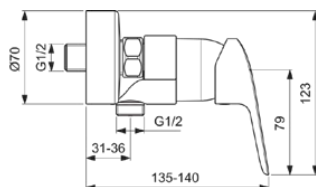

CERAFLEX

B1720AA

CERAFLEX | Douchemengkraan 197x135x123 mm in chroom afwerking, 20.0 l/min (3 bar) | Click technologie, EPD, FirmaFlow, SmartShine

Afbeelding & technische tekening

Algemene informatie

Productcategorie:	Douchemengkranen
Producttype:	Douchemengkraan
Merk:	Ideal Standard
Collectie:	CERAFLEX
Ontwerper:	Artefakt
Colour:	AA - Chroom
Afwerking van het oppervlak:	glanzend
Hoogte (mm):	123
Breedte (mm):	197
Lengte / sprong (mm):	135 - 140
Bevestigingswijze:	S-koppelingen
Nettogewicht (kg):	1.37
EAN-code:	3800861055952

CERAFLEX

B1720AA

CERAFLEX | Douchemengkraan 197x135x123 mm in chroom afwerking, 20.0 l/min (3 bar) | Click technologie, EPD, FirmaFlow, SmartShine

Product specificaties

Materiaal greep:	Metaal
Materiaalkwaliteit:	Messing
Maximale volumestroom bij 3 bar (l/min):	20.0
Maximale volumestroom bij 3 bar (l/min) voor alle uitgangen:	13/20
Max. debiet bij 3 bar (l) voor handdouche:	13
Max. debiet bij 3 bar (l) voor uitloop:	20
Maximale werkdruk (bar):	10
Minimale werkdruk (bar):	0.5
PVD technologie:	Nee
Vorm van de rozet(ten):	Rond
Schroefdraad van de doucheslang:	G 1/2
SmartShine:	Ja
Oppervlakte dekking:	verchroomd
Afwerking van het oppervlak:	glanzend
Temperatuurbegrenzer:	Ja
Type greep:	Hendel
Type temperatuurregeling:	Handmatig bediend
Met rozet(ten):	Ja
Met grepen:	Ja
Met badset:	Nee
Met hoofddouche:	Nee
Met douchecombinatie:	Nee
Bevestigingswijze:	S-koppelingen
Bevestigingswijze:	Wand
Geluidsarme S-koppelingen:	Nee
Met S-koppelingen:	Ja