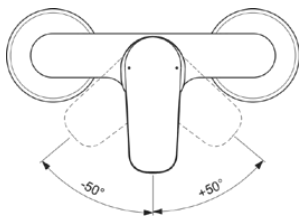

CERAFLEX

B1720AA

CERAFLEX | Douchemengkraan 197x135x123 mm in chroom afwerking, 20.0 l/min (3 bar) | Click technologie, EPD, FirmaFlow, SmartShine

Afbeelding & technische tekening

Algemene informatie

Productcategorie:	Douchemengkranen
Producttype:	Douchemengkraan
Merk:	Ideal Standard
Collectie:	CERAFLEX
Ontwerper:	Artefakt
Colour:	AA - Chroom
Afwerking van het oppervlak:	glanzend
Hoogte (mm):	123
Breedte (mm):	197
Lengte / sprong (mm):	135 - 140
Bevestigingswijze:	S-koppelingen
Nettogewicht (kg):	1.37
EAN-code:	3800861055952

Naam van het ACS-certificaat:	21 ACC LY 067_222
Naam van het ABPZ-testrapport:	PA-IX 29315/IB
Naam van het BMPB-testrapport:	LGA: 21285410-002

Product specificaties

Aantal rozetten:	2
Aantal grepen:	1
Kleurcode:	AA
Kleuomschrijving:	chroom
Cool Body Technologie:	Nee
Afsluitbare S-koppelingen:	Nee
DVGW intrinsiek veilig:	Ja
FirmaFlow mengpatroon:	Ja
Instelbare spoeltijd:	Nee
Toepassing greep:	Volume & temperatuurregeling
Positie greep:	Voorkant
Materiaal:	Metaal

CERAFLEX

B1720AA

CERAFLEX | Douchemengkraan 197x135x123 mm in chroom afwerking, 20.0 l/min (3 bar) | Click technologie, EPD, FirmaFlow, SmartShine

Product specificaties

Materiaal greep:	Metaal
Materiaalkwaliteit:	Messing
Maximale volumestroom bij 3 bar (l/min):	20.0
Maximale volumestroom bij 3 bar (l/min) voor alle uitgangen:	13/20
Max. debiet bij 3 bar (l) voor handdouche:	13
Max. debiet bij 3 bar (l) voor uitloop:	20
Maximale werkdruk (bar):	10
Minimale werkdruk (bar):	0.5
PVD technologie:	Nee
Vorm van de rozet(ten):	Rond
Schroefdraad van de doucheslang:	G 1/2
SmartShine:	Ja
Oppervlakte dekking:	verchroomd
Afwerking van het oppervlak:	glanzend
Temperatuurbegrenzer:	Ja
Type greep:	Hendel
Type temperatuurregeling:	Handmatig bediend
Met rozet(ten):	Ja
Met grepen:	Ja
Met badset:	Nee
Met hoofddouche:	Nee
Met douchecombinatie:	Nee
Bevestigingswijze:	S-koppelingen
Bevestigingswijze:	Wand
Geluidsarme S-koppelingen:	Nee
Met S-koppelingen:	Ja