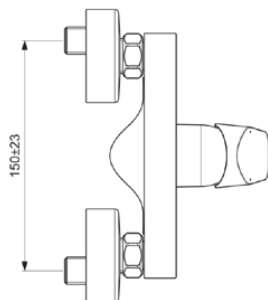

CERAFLEX

B1720AA

CERAFLEX | Douchemengkraan 197x135x123 mm in chroom afwerking, 20.0 l/min (3 bar) | Click technologie, EPD, FirmaFlow, SmartShine

Afbeelding & technische tekening

Algemene informatie

Productcategorie:	Douchemengkranen
Producttype:	Douchemengkraan
Merk:	Ideal Standard
Collectie:	CERAFLEX
Ontwerper:	Artefakt
Colour:	AA - Chroom
Afwerking van het oppervlak:	glanzend
Hoogte (mm):	123
Breedte (mm):	197
Lengte / sprong (mm):	135 - 140
Bevestigingswijze:	S-koppelingen
Nettogewicht (kg):	1.37
EAN-code:	3800861055952

Naam van het ACS-certificaat:	21 ACC LY 067_222
Naam van het ABPZ-testrapport:	PA-IX 29315/IB
Naam van het BMPB-testrapport:	LGA: 21285410-002

Product specificaties

Aantal rozetten:	2
Aantal grepen:	1
Kleurcode:	AA
Kleuomschrijving:	chroom
Cool Body Technologie:	Nee
Afsluitbare S-koppelingen:	Nee
DVGW intrinsiek veilig:	Ja
FirmaFlow mengpatroon:	Ja
Instelbare spoeltijd:	Nee
Toepassing greep:	Volume & temperatuurregeling
Positie greep:	Voorkant
Materiaal:	Metaal

CERAFLEX

B1720AA

CERAFLEX | Douchemengkraan 197x135x123 mm in chroom afwerking, 20.0 l/min (3 bar) | Click technologie, EPD, FirmaFlow, SmartShine

Product specificaties

Materiaal greep:	Metaal
Materiaalkwaliteit:	Messing
Maximale volumestroom bij 3 bar (l/min):	20.0
Maximale volumestroom bij 3 bar (l/min) voor alle uitgangen:	13/20
Max. debiet bij 3 bar (l) voor handdouche:	13
Max. debiet bij 3 bar (l) voor uitloop:	20
Maximale werkdruk (bar):	10
Minimale werkdruk (bar):	0.5
PVD technologie:	Nee
Vorm van de rozet(ten):	Rond
Schroefdraad van de doucheslang:	G 1/2
SmartShine:	Ja
Oppervlakte dekking:	verchroomd
Afwerking van het oppervlak:	glanzend
Temperatuurbegrenzer:	Ja
Type greep:	Hendel
Type temperatuurregeling:	Handmatig bediend
Met rozet(ten):	Ja
Met grepen:	Ja
Met badset:	Nee
Met hoofddouche:	Nee
Met douchecombinatie:	Nee
Bevestigingswijze:	S-koppelingen
Bevestigingswijze:	Wand
Geluidsarme S-koppelingen:	Nee
Met S-koppelingen:	Ja