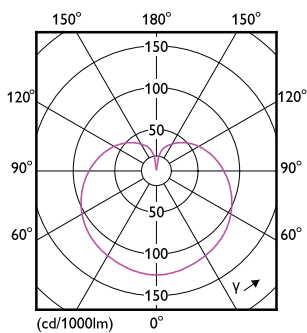

Fotometrische gegevens

Light Distribution Diagram - CorePro lustre ND 5-40W E14 865 P45 FR

General uniform lighting - CorePro lustre ND 5-40W E14 865 P45 FR