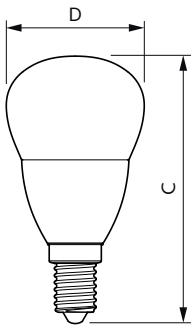

CorePro LED kaars- en kogellampen - Plastic

Spanning (nom.)	220-240 V
Operationele temperatuur	
T-behuizing maximaal (nom.)	81 °C
Dimbaarheid en regelsystemen	
Dimbaar	Nee
Eigenschappen behuizing en afmetingen	
Lampafwerking	Mat
Lampvorm	P45
Keurmerken en classificaties	
Energie-efficiëntielabel	F
Energieverbruik kWh/1.000 uur	5 kWh
EPREL-registratienummer	453205

EyeComfort	Ja
Productgegevens	
Productnaam voor bestelling	CorePro lustre ND 5-40W E14 865 P45 FR
Volledige productnaam	CorePro lustre ND 5-40W E14 865 P45 FR
Full EOC	871951431272200
Bestelcode	8719514312722
Materiaalnr. (12NC)	929002970402
Lokale code	31272200
Numerator - Aantal per pak	1
EAN/UPC - product/behuizing	8719514312722
Numerator - Dozen per buitendoos	10
EAN/UPC - Case	8719514312739

Maatschets

Product	D	C
CorePro lustre ND 5-40W E14 865 P45 FR	45 mm	88 mm