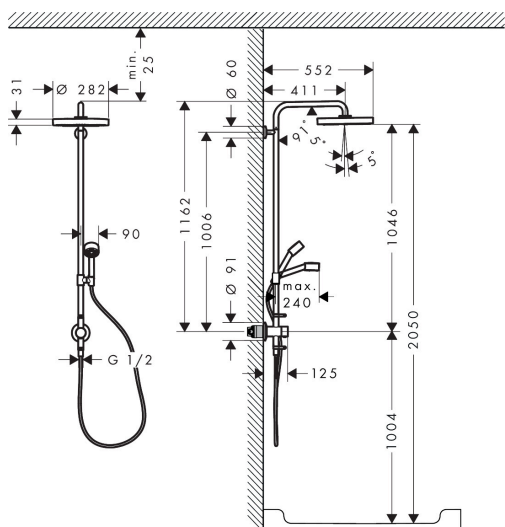

Merk AXOR
Artikelnaam **AXOR One** Showerpipe 280 1jet inbouw met thermostaat
Art.nr. 48796670
Oppervlakte mat zwart
Netto prijs 2.848,01 EUR

Benodigde onderdelen

Product foto	Artikelnaam	Art.nr.	Prijs
	hansgrohe inbouwdeel Showerpipe / Showercol- umn	10902180	459,00

Merk AXOR
 Artikelnaam **AXOR One** Showerpipe 280 1jet inbouw met thermostaat
 Art.nr. 48796670
 Oppervlakte mat zwart
 Netto prijs 2.848,01 EUR

Stroomschema

Merk	AXOR
Artikelnaam	AXOR One Showerpipe 280 1jet inbouw met thermostaat
Art.nr.	48796670
Oppervlakte	mat zwart
Netto prijs	2.848,01 EUR

Installatievoorbeelden

i Afmetingen kunnen variëren vanwege keramische toleranties die verband houden met het productieproces.