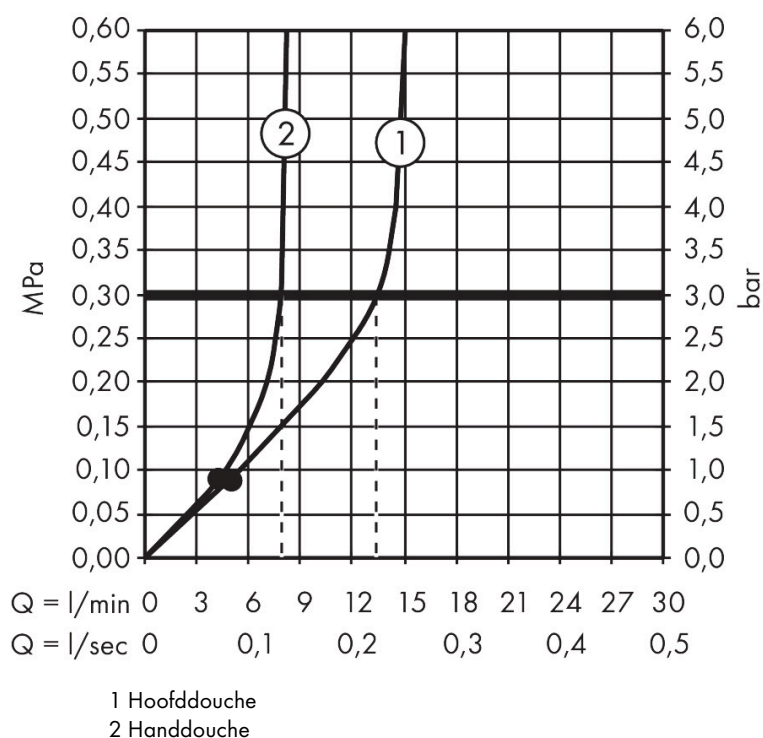

Merk AXOR
Artikelnaam **AXOR One** Showerpipe 280 1jet inbouw met thermostaat
Art.nr. 48796670
Oppervlakte mat zwart
Netto prijs 2.848,01 EUR

Benodigde onderdelen

Product foto	Artikelnaam	Art.nr.	Prijs
	hansgrohe inbouwdeel Showerpipe / Showercol- umn	10902180	459,00

Merk AXOR
 Artikelnaam **AXOR One** Showerpipe 280 1jet inbouw met thermostaat
 Art.nr. 48796670
 Oppervlakte mat zwart
 Netto prijs 2.848,01 EUR

Stroomschema

Merk	AXOR
Artikelnaam	AXOR One Showerpipe 280 1jet inbouw met thermostaat
Art.nr.	48796670
Oppervlakte	mat zwart
Netto prijs	2.848,01 EUR

Installatievoorbeelden

i Afmetingen kunnen variëren vanwege keramische toleranties die verband houden met het productieproces.