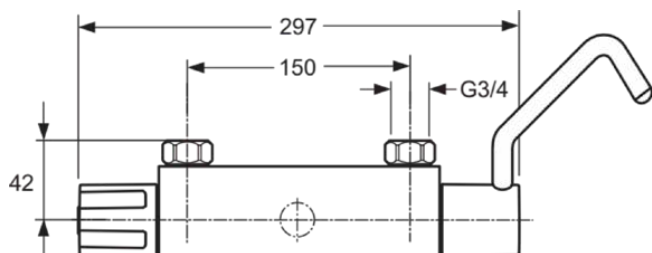

## A5549AA

CERAPLUS SAFE | Douchemengkraan 297 mm in chroom afwerking, 23 l/min (3 bar) |  
Thermostatische functie, Water- en energiebesparend, Cool Body technologie, Thermische  
disinfectie, Veiligheidsstop, SmartShine

### Algemene informatie

Productcategorie:	Douchemengkranen
Producttype:	Douchemengkraan
Merk:	Ideal Standard
Collectie:	CERAPLUS SAFE
Ontwerper:	Ideal Standard
Colour:	AA - Chroom
Afwerking van het oppervlak:	glanzend
Breedte (mm):	297
Bevestigingswijze:	Koppelingsmoer
Nettogewicht (kg):	2.40
EAN-code:	4015413326032