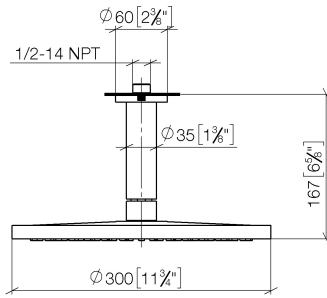

Technische Daten:

- Rosette Ø 60 mm
- Anschluss 1/2"

Hinweise:

- Dieses Produkt leistet einen Beitrag zur Erfüllung der Vorgaben von nachhaltigen Gebäudezertifizierungen, z.B. LEED®, BREEAM®, DGNB

	Champagne (22kt Gold)	28 686 970-47
	Chrom	28 686 970-00
	Platin gebürstet	28 686 970-06
	Platin	28 686 970-08
	Dark Chrome	28 686 970-19
	Light Gold (PVD)	28 686 970-26
	Light Gold gebürstet (PVD)	28 686 970-27
	Messing gebürstet (23kt Gold)	28 686 970-28
	Schwarz matt	28 686 970-33
	Gold gebürstet (PVD)	28 686 970-37
	Dark Brass gebürstet (PVD)	28 686 970-39
	Bronze gebürstet (PVD)	28 686 970-42
	Champagne gebürstet (22kt Gold)	28 686 970-46
	Chrom gebürstet	28 686 970-93
	Dark Platin gebürstet	28 686 970-99

Empfohlenes Zubehör

UP-Wandwinkel -

35 085 970 90

- Min. Einbautiefe 90 mm
- Max. Einbautiefe 163 mm

Regenbrause mit Deckenanbindung FlowReduce 300 mm - Champagne (22kt Gold) SERIENSPEZIFISCH

28 686 970 Produktversion ab 01.04.2025
mm [inches]

Durchflussdiagramm

Regenbrause mit Deckenanbindung FlowReduce 300 mm - Champagne (22kt Gold) SERIENSPEZIFISCH

28 686 970 Produktversion ab 01.04.2025

Ersatzteilstückliste

Nr.	Artikelnummer	Benennung	Verbaumenge	Lieferzeit
8	90 12 05 096 00-47	Regenbrause rund Ø 300 mm - Champagne (22kt Gold)	1,00	30
1	09 27 22 040-47	Rosette Ø 60 x Ø 35 x 9 mm - Champagne (22kt Gold)	1,00	30
5	09 16 01 014 90	Ring Sicherungsring Ø 15 x 1 mm -	1,00	2
3	09 11 03 080-47	Anschluss Ø 35 x 135 mm - Champagne (22kt Gold)	1,00	30
6	09 23 01 102 90	Durchflussbegrenzer Ø 9,6 x 4,6 mm, 6,8 l/min. -	1,00	2
4	09 23 01 039 90	Siebichtung Ø 19 x 5,5 mm -	1,00	2
7	04 18 40 276 00 90	Rohrbelüfter ohne Durchflussbegrenzer Ø 14 x 37,5 mm, ohne Begrenzung -	1,00	2
9	90 30 09 069 00 90	Montageschlüssel -	1,00	2
2	09 14 10 141 90	O-Ring NBR 70 34,59 x 2,62 mm -	1,00	2