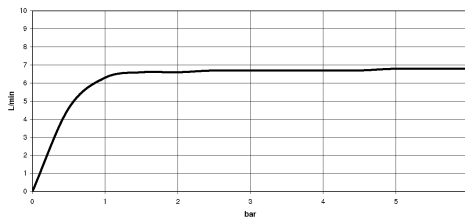

Technische Daten:

- Rosette Ø 60 mm
- Anschluss 1/2"

Hinweise:

- Dieses Produkt leistet einen Beitrag zur Erfüllung der Vorgaben von nachhaltigen Gebäudezertifizierungen, z.B. LEED®, BREEAM®, DGNB

	Champagne (22kt Gold)	28 686 970-47
	Chrom	28 686 970-00
	Platin gebürstet	28 686 970-06
	Platin	28 686 970-08
	Dark Chrome	28 686 970-19
	Light Gold (PVD)	28 686 970-26
	Light Gold gebürstet (PVD)	28 686 970-27
	Messing gebürstet (23kt Gold)	28 686 970-28
	Schwarz matt	28 686 970-33
	Gold gebürstet (PVD)	28 686 970-37
	Dark Brass gebürstet (PVD)	28 686 970-39
	Bronze gebürstet (PVD)	28 686 970-42
	Champagne gebürstet (22kt Gold)	28 686 970-46
	Chrom gebürstet	28 686 970-93
	Dark Platin gebürstet	28 686 970-99

Empfohlenes Zubehör

UP-Wandwinkel -

35 085 970 90

- Min. Einbautiefe 90 mm
- Max. Einbautiefe 163 mm

Regenbrause mit Deckenanbindung FlowReduce 300 mm - Champagne (22kt Gold) SERIENSPEZIFISCH

28 686 970 Produktversion ab 01.04.2025
mm [inches]

Durchflussdiagramm

Regenbrause mit Deckenanbindung FlowReduce 300 mm - Champagne (22kt Gold) SERIENSPEZIFISCH

28 686 970 Produktversion ab 01.04.2025

Ersatzteilstückliste

Nr.	Artikelnummer	Benennung	Verbaumenge	Lieferzeit
8	90 12 05 096 00-47	Regenbrause rund Ø 300 mm - Champagne (22kt Gold)	1,00	30
1	09 27 22 040-47	Rosette Ø 60 x Ø 35 x 9 mm - Champagne (22kt Gold)	1,00	30
5	09 16 01 014 90	Ring Sicherungsring Ø 15 x 1 mm -	1,00	2
3	09 11 03 080-47	Anschluss Ø 35 x 135 mm - Champagne (22kt Gold)	1,00	30
6	09 23 01 102 90	Durchflussbegrenzer Ø 9,6 x 4,6 mm, 6,8 l/min. -	1,00	2
4	09 23 01 039 90	Siebichtung Ø 19 x 5,5 mm -	1,00	2
7	04 18 40 276 00 90	Rohrbelüfter ohne Durchflussbegrenzer Ø 14 x 37,5 mm, ohne Begrenzung -	1,00	2
9	90 30 09 069 00 90	Montageschlüssel -	1,00	2
2	09 14 10 141 90	O-Ring NBR 70 34,59 x 2,62 mm -	1,00	2