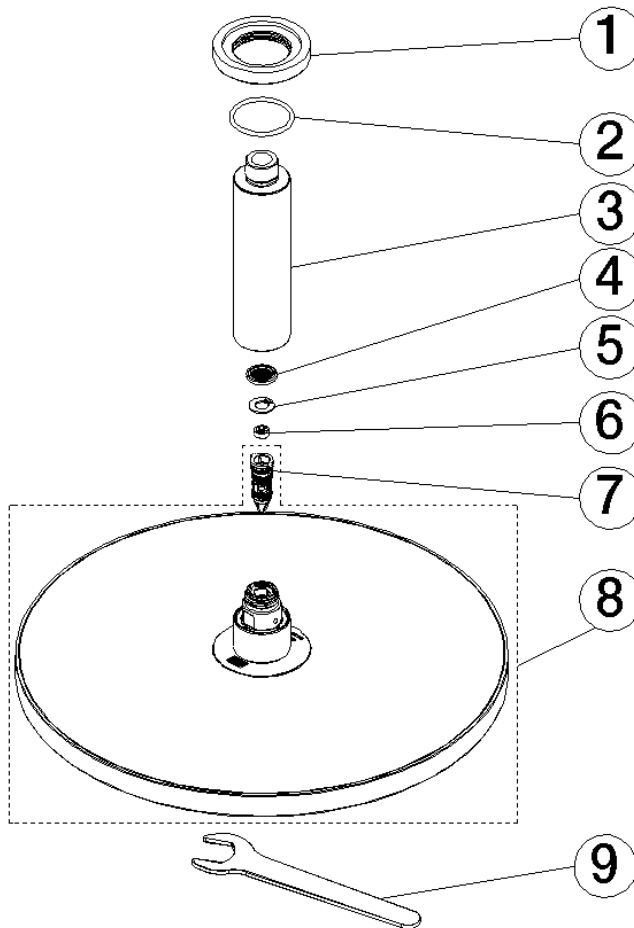

Technische Daten:

- Rosette Ø 60 mm
- Anschluss 1/2"

Hinweise:

- Dieses Produkt leistet einen Beitrag zur Erfüllung der Vorgaben von nachhaltigen Gebäudezertifizierungen, z.B. LEED®, BREEAM®, DGNB

	Champagne (22kt Gold)	28 686 970-47
	Chrom	28 686 970-00
	Platin gebürstet	28 686 970-06
	Platin	28 686 970-08
	Dark Chrome	28 686 970-19
	Light Gold (PVD)	28 686 970-26
	Light Gold gebürstet (PVD)	28 686 970-27
	Messing gebürstet (23kt Gold)	28 686 970-28
	Schwarz matt	28 686 970-33
	Gold gebürstet (PVD)	28 686 970-37
	Dark Brass gebürstet (PVD)	28 686 970-39
	Bronze gebürstet (PVD)	28 686 970-42
	Champagne gebürstet (22kt Gold)	28 686 970-46
	Chrom gebürstet	28 686 970-93
	Dark Platin gebürstet	28 686 970-99

Empfohlenes Zubehör

UP-Wandwinkel -

35 085 970 90

- Min. Einbautiefe 90 mm
- Max. Einbautiefe 163 mm

Regenbrause mit Deckenanbindung FlowReduce 300 mm - Champagne (22kt Gold) SERIENSPEZIFISCH

28 686 970 Produktversion ab 01.04.2025
mm [inches]

Durchflussdiagramm

Regenbrause mit Deckenanbindung FlowReduce 300 mm - Champagne (22kt Gold) SERIENSPEZIFISCH

28 686 970 Produktversion ab 01.04.2025

Ersatzteilstückliste

Nr.	Artikelnummer	Benennung	Verbaumenge	Lieferzeit
8	90 12 05 096 00-47	Regenbrause rund Ø 300 mm - Champagne (22kt Gold)	1,00	30
1	09 27 22 040-47	Rosette Ø 60 x Ø 35 x 9 mm - Champagne (22kt Gold)	1,00	30
5	09 16 01 014 90	Ring Sicherungsring Ø 15 x 1 mm -	1,00	2
3	09 11 03 080-47	Anschluss Ø 35 x 135 mm - Champagne (22kt Gold)	1,00	30
6	09 23 01 102 90	Durchflussbegrenzer Ø 9,6 x 4,6 mm, 6,8 l/min. -	1,00	2
4	09 23 01 039 90	Siebichtung Ø 19 x 5,5 mm -	1,00	2
7	04 18 40 276 00 90	Rohrbelüfter ohne Durchflussbegrenzer Ø 14 x 37,5 mm, ohne Begrenzung -	1,00	2
9	90 30 09 069 00 90	Montageschlüssel -	1,00	2
2	09 14 10 141 90	O-Ring NBR 70 34,59 x 2,62 mm -	1,00	2