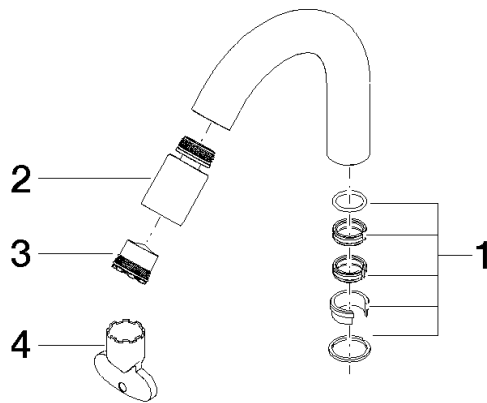

## Auslauf 85 mm, 5,7 l/min. - Chrom

---

90 28 22 314 00

## Auslauf 85 mm, 5,7 l/min. - Chrom

---

90 28 22 314 00

Auslauf 85 mm, 5,7 l/min. - Chrom

---

90 28 22 314 00

**Produktversion bis 10/1/2020**

**Produktversion ab 10/1/2020**

### Ersatzteilstückliste

**Produktversion bis 10/1/2020**

**Produktversion ab 10/1/2020**

| Nr. | Artikelnummer      | Benennung                    | Verbaumenge | Lieferzeit |
|-----|--------------------|------------------------------|-------------|------------|
|     | 90 28 10 166 00 90 | Dichtungssatz Ø 22 x 50 mm - | 4           | 2          |