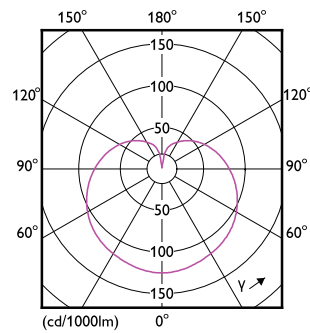

Fotometrische gegevens

Light Distribution Diagram - CorePro lustre ND 5-40W E14 840 P45 FR