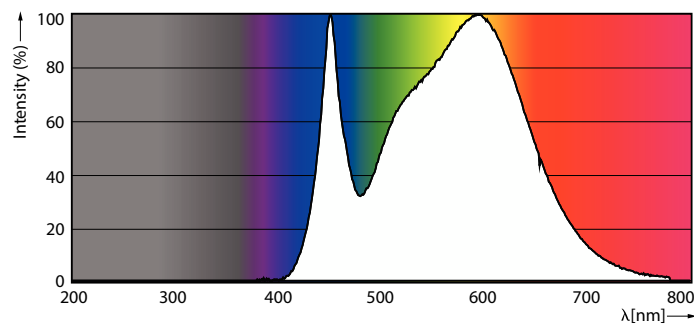

Fotometrische gegevens

Spectral Power Distribution Colour - CorePro lustre ND 5-40W E14 840 P45 FR