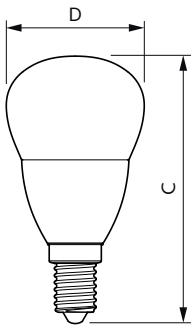

CorePro LED kaars- en kogellampen - Plastic

Spanning (nom.)	220-240 V
Operationele temperatuur	
T-behuizing maximaal (nom.)	81 °C
Dimbaarheid en regelsystemen	
Dimbaar	Nee
Eigenschappen behuizing en afmetingen	
Lampafwerking	Mat
Lampvorm	P45
Keurmerken en classificaties	
Energie-efficiëntielabel	F
Energieverbruik kWh/1.000 uur	5 kWh
EPREL-registratienummer	453204

EyeComfort	Ja
Productgegevens	
Productnaam voor bestelling	CorePro lustre ND 5-40W E14 840 P45 FR
Volledige productnaam	CorePro lustre ND 5-40W E14 840 P45 FR
Full EOC	871951431268500
Bestelcode	8719514312685
Materiaalnr. (12NC)	929002970002
Lokale code	31268500
Numerator - Aantal per pak	1
EAN/UPC - product/behuizing	8719514312685
Numerator - Dozen per buitendoos	10
EAN/UPC - Case	8719514312692

Maatschets

Product	D	C
CorePro lustre ND 5-40W E14 840 P45 FR	45 mm	88 mm