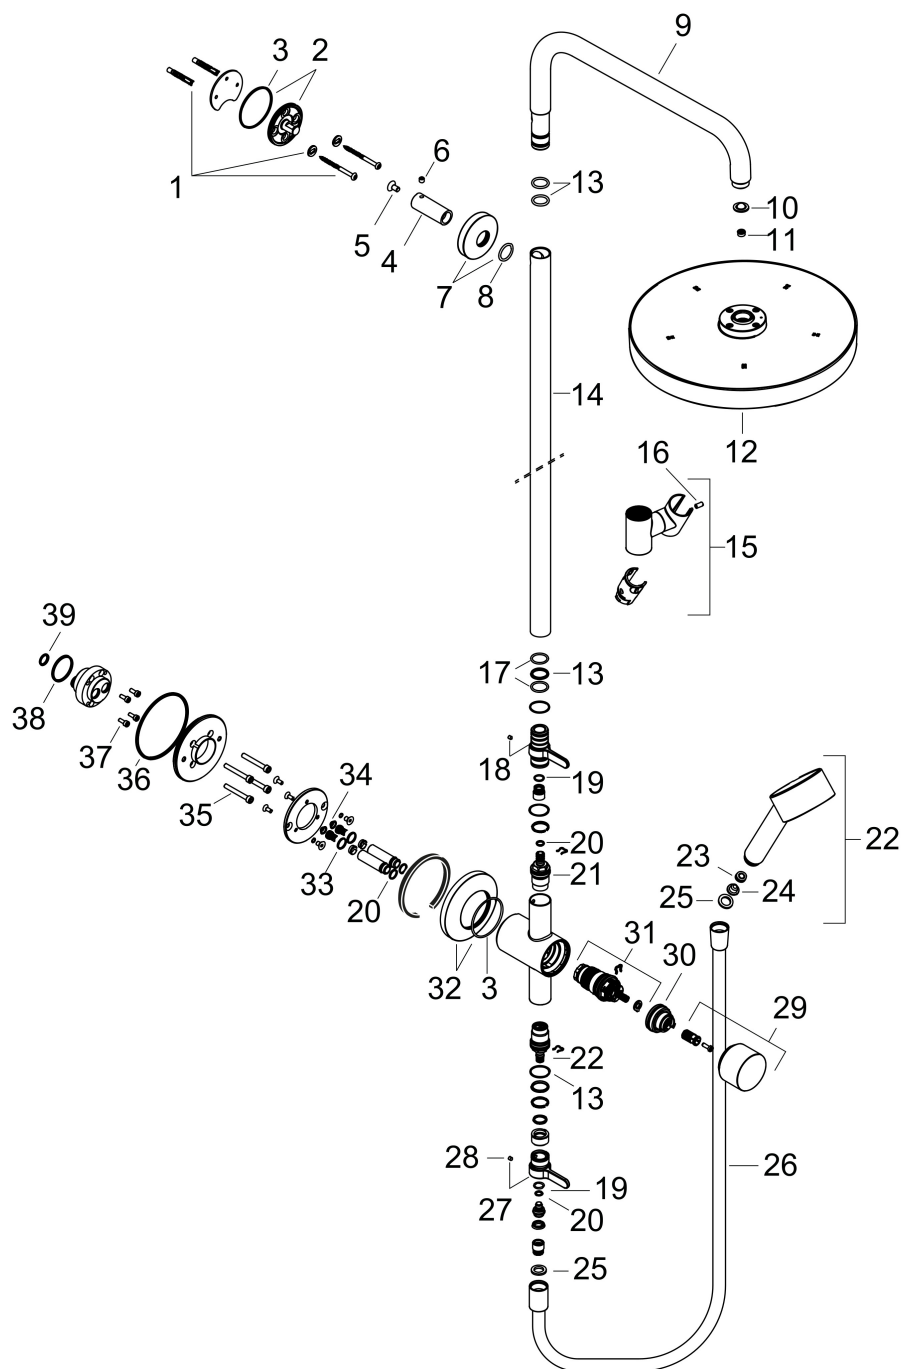

Merk	AXOR
Artikelnaam	AXOR One Showerpipe 280 1jet EcoSmart inbouw met thermostaat
Art.nr.	48797000
Oppervlakte	chromoom
Netto prijs	2.034,29 EUR

Explosietekening voor bouwjaar: >06/25