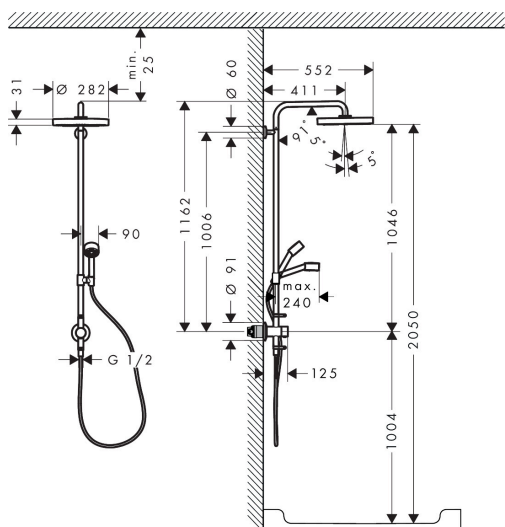

Merk	AXOR
Artikelnaam	AXOR One Showerpipe 280 1jet EcoSmart inbouw met thermostaat
Art.nr.	48797000
Oppervlakte	chrom
Netto prijs	2.034,29 EUR

Installatievoorbeelden

i Afmetingen kunnen variëren vanwege keramische toleranties die verband houden met het productieproces.