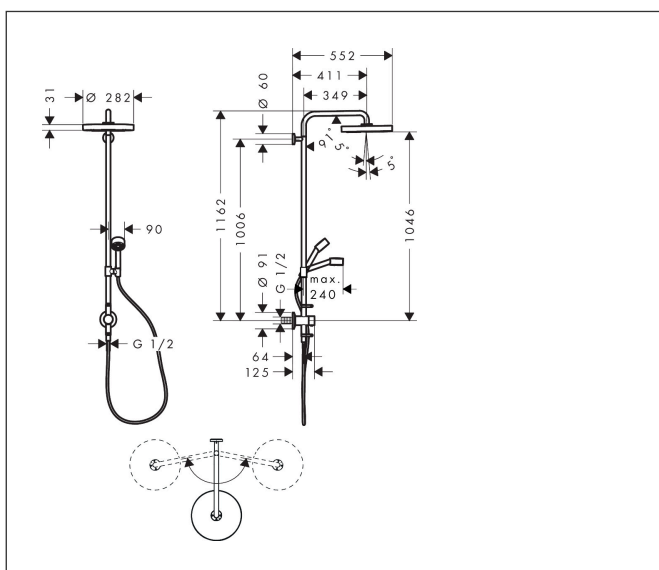

Merk	AXOR
Artikelnaam	AXOR One Showerpipe 280 1jet EcoSmart inbouw met thermostaat
Art.nr.	48797000
Oppervlakte	chrom
Netto prijs	2.034,29 EUR

Product foto

Maat tekeningen

Kenmerken

- bestaat uit: hoofddouche, handdouche, schuifstuk, douchethermostaat, doucheslang, douchestang
- hoofddouche AXOR One 280 1jet
- afmeting straalplaatoppervlak hoofddouche: 280 mm
- straalsoort hoofddouche: PowderRain en Rain in combinatie
- functie van: 6,2 l/min
- doorstroomhoeveelheid PowderRain en Rain-straal in combinatie bij 3 bar: 7 l/min
- straalsoort handdouche: PowderRain
- maximale doorstroomhoeveelheid van handdouche bij 3 bar: 8,6 l/min
- maximale doorstroomhoeveelheid voor Showerpipe bij 3 bar: 8,6 l/min
- minimale bedrijfsdruk: 0,9 bar
- maximale bedrijfsdruk: 10 bar
- kogelgewricht: hoek hoofddouche verstelbaar
- schuifstuk met hoogteverstelling
- draaibare douchearm
- Veiligheidsblokkering bij 40°C
- temperatuur- en volumeregeling
- inbouw
- aansluiting: inbouwdeel
- intrinsiek veilig tegen terugstroming
- 2 functies

Technologie

Straalsoorten

Certificaat

Merk	AXOR
Artikelnaam	AXOR One Showerpipe 280 1jet EcoSmart inbouw met thermostaat
Art.nr.	48797000
Oppervlakte	chrom
Netto prijs	2.034,29 EUR

Benodigde onderdelen

Product foto	Artikelnaam	Art.nr.	Prijs
	hansgrohe inbouwdeel Showerpipe / Showercol- umn	10902180	459,00

Merk AXOR
Artikelnaam **AXOR One** Showerpipe 280 1jet EcoSmart inbouw met thermostaat
Art.nr. 48797000
Oppervlakte chroom
Netto prijs 2.034,29 EUR

Onderdelen voor bouwjaar: >06/25

Pos	Beschrijving	Art.nr.	Prijs
35	cilinderkopschroef M5x40	97673000	4,99
36	O-ring 82x2,5	94732000	8,01
37	cilinderkopschroef M4x10	97661000	4,99
38	O-Ring 30x2	98186000	3,12
39	O-ring 11x2	98127000	3,12