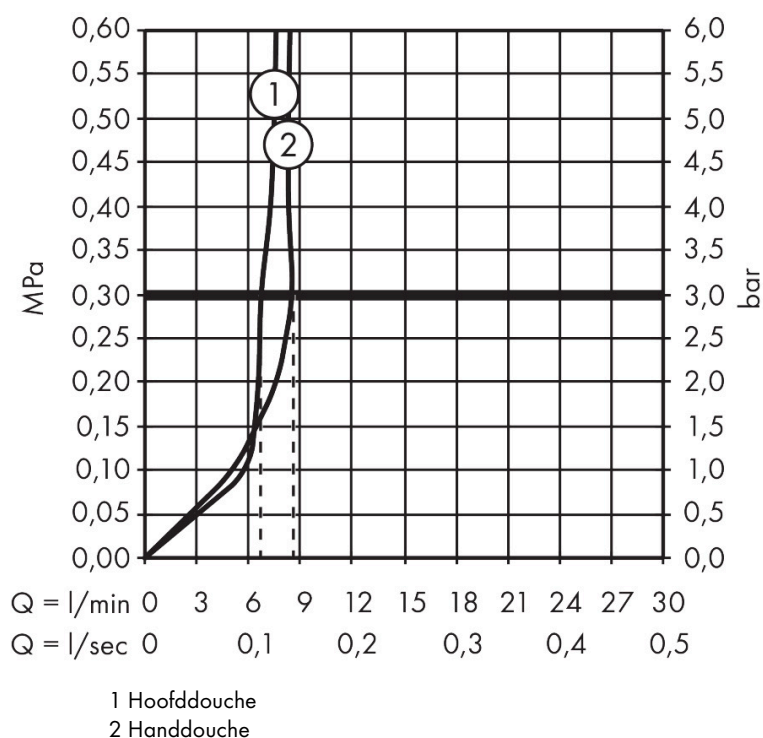

Merk	AXOR
Artikelnaam	AXOR One Showerpipe 280 1jet EcoSmart inbouw met thermostaat
Art.nr.	48797000
Oppervlakte	chrom
Netto prijs	2.034,29 EUR

Product foto

Maat tekeningen

Kenmerken

- bestaat uit: hoofddouche, handdouche, schuifstuk, douchethermostaat, doucheslang, douchestang
- hoofddouche AXOR One 280 1jet
- afmeting straalplaatoppervlak hoofddouche: 280 mm
- straalsoort hoofddouche: PowderRain en Rain in combinatie
- functie van: 6,2 l/min
- doorstroomhoeveelheid PowderRain en Rain-straal in combinatie bij 3 bar: 7 l/min
- straalsoort handdouche: PowderRain
- maximale doorstroomhoeveelheid van handdouche bij 3 bar: 8,6 l/min
- maximale doorstroomhoeveelheid voor Showerpipe bij 3 bar: 8,6 l/min
- minimale bedrijfsdruk: 0,9 bar
- maximale bedrijfsdruk: 10 bar
- kogelgewricht: hoek hoofddouche verstelbaar
- schuifstuk met hoogteverstelling
- draaibare douchearm
- Veiligheidsblokkering bij 40°C
- temperatuur- en volumeregeling
- inbouw
- aansluiting: inbouwdeel
- intrinsiek veilig tegen terugstroming
- 2 functies

Technologie

Straalsoorten

Certificaat

Merk	AXOR
Artikelnaam	AXOR One Showerpipe 280 1jet EcoSmart inbouw met thermostaat
Art.nr.	48797000
Oppervlakte	chrom
Netto prijs	2.034,29 EUR

Benodigde onderdelen

Product foto	Artikelnaam	Art.nr.	Prijs
	hansgrohe inbouwdeel Showerpipe / Showercol- umn	10902180	459,00

Merk AXOR
 Artikelnaam **AXOR One** Showerpipe 280 1jet EcoSmart inbouw met thermostaat
 Art.nr. 48797000
 Oppervlakte chroom
 Netto prijs 2.034,29 EUR

Stroomschema

Merk	AXOR
Artikelnaam	AXOR One Showerpipe 280 1jet EcoSmart inbouw met thermostaat
Art.nr.	48797000
Oppervlakte	chrom
Netto prijs	2.034,29 EUR