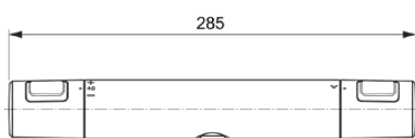

NIMBUS THERM

A4502AA

NIMBUS THERM | Douchemengkraan 285x70 mm in chroom afwerking, 22 l/min (3 bar) | Thermostatische functie, Water- en energiebesparend, Veiligheidsstop, SmartShine

Afbeelding & technische tekening

VENLO

Algemene informatie

Productcategorie:	Douchemengkranen
Producttype:	Douchemengkraan
Merk:	Venlo
Collectie:	NIMBUS THERM
Ontwerper:	Ideal Standard
Colour:	AA - Chroom
Afwerking van het oppervlak:	glanzend
Breedte (mm):	285
Lengte / sprong (mm):	70
Bevestigingswijze:	Koppelingsmoer
Nettogewicht (kg):	1.26
EAN-code:	4015413308151

Kenmerken

Thermostatische functie

Water- en energiebesparend

Veiligheidsstop

SmartShine

Downloads

- [EPD](#)
- [Installation Guide](#)
- [Maintenance Guide](#)
- [Spare Parts List](#)

Product specificaties

Aantal grepen:	2
Kleurcode:	AA
Kleuromschrijving:	chroom
Cool Body Technologie:	Nee
Afsluitbare S-koppelingen:	Nee
Instelbare spoeltijd:	Nee
Positie greep:	Zijkant
Materiaal:	Metaal
Materiaalkwaliteit:	Messing
Maximale volumestroom bij 3 bar (l/min):	22
Maximale volumestroom bij 3 bar (l/min) voor alle uitgangen:	22
Max. debiet bij 3 bar (l) voor uitloop:	22
Maximale werkdruk (bar):	10
Minimale werkdruk (bar):	0.5
PVD technologie:	Nee
Schroefdraad van de doucheslang:	G 1/2
SmartShine:	Ja