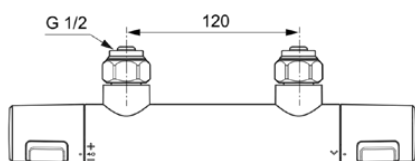

NIMBUS THERM

A4502AA

NIMBUS THERM | Douchemengkraan 285x70 mm in chroom afwerking, 22 l/min (3 bar) | Thermostatische functie, Water- en energiebesparend, Veiligheidsstop, SmartShine

Afbeelding & technische tekening

VENLO

Algemene informatie

Productcategorie:	Douchemengkranen
Producttype:	Douchemengkraan
Merk:	Venlo
Collectie:	NIMBUS THERM
Ontwerper:	Ideal Standard
Colour:	AA - Chroom
Afwerking van het oppervlak:	glanzend
Breedte (mm):	285
Lengte / sprong (mm):	70
Bevestigingswijze:	Koppelingsmoer
Nettogewicht (kg):	1.26
EAN-code:	4015413308151

Kenmerken

Thermostatische functie

Water- en energiebesparend

Veiligheidsstop

SmartShine

Downloads

- [EPD](#)
- [Installation Guide](#)
- [Maintenance Guide](#)
- [Spare Parts List](#)

Product specificaties

Aantal grepen:	2
Kleurcode:	AA
Kleuromschrijving:	chroom
Cool Body Technologie:	Nee
Afsluitbare S-koppelingen:	Nee
Instelbare spoeltijd:	Nee
Positie greep:	Zijkant
Materiaal:	Metaal
Materiaalkwaliteit:	Messing
Maximale volumestroom bij 3 bar (l/min):	22
Maximale volumestroom bij 3 bar (l/min) voor alle uitgangen:	22
Max. debiet bij 3 bar (l) voor uitloop:	22
Maximale werkdruk (bar):	10
Minimale werkdruk (bar):	0.5
PVD technologie:	Nee
Schroefdraad van de doucheslang:	G 1/2
SmartShine:	Ja