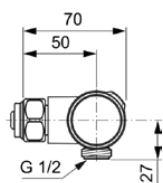

NIMBUS THERM

A4502AA

NIMBUS THERM | Douchemengkraan 285x70 mm in chroom afwerking, 22 l/min (3 bar) | Thermostatische functie, Water- en energiebesparend, Veiligheidsstop, SmartShine

Afbeelding & technische tekening

VENLO

Algemene informatie

Productcategorie:	Douchemengkranen
Producttype:	Douchemengkraan
Merk:	Venlo
Collectie:	NIMBUS THERM
Ontwerper:	Ideal Standard
Colour:	AA - Chroom
Afwerking van het oppervlak:	glanzend
Breedte (mm):	285
Lengte / sprong (mm):	70
Bevestigingswijze:	Koppelingsmoer
Nettogewicht (kg):	1.26
EAN-code:	4015413308151

Kenmerken

Thermostatische functie

Water- en energiebesparend

Veiligheidsstop

SmartShine

Downloads

- [EPD](#)
- [Installation Guide](#)
- [Maintenance Guide](#)
- [Spare Parts List](#)

Product specificaties

Aantal grepen:	2
Kleurcode:	AA
Kleuromschrijving:	chroom
Cool Body Technologie:	Nee
Afsluitbare S-koppelingen:	Nee
Instelbare spoeltijd:	Nee
Positie greep:	Zijkant
Materiaal:	Metaal
Materiaalkwaliteit:	Messing
Maximale volumestroom bij 3 bar (l/min):	22
Maximale volumestroom bij 3 bar (l/min) voor alle uitgangen:	22
Max. debiet bij 3 bar (l) voor uitloop:	22
Maximale werkdruk (bar):	10
Minimale werkdruk (bar):	0.5
PVD technologie:	Nee
Schroefdraad van de doucheslang:	G 1/2
SmartShine:	Ja