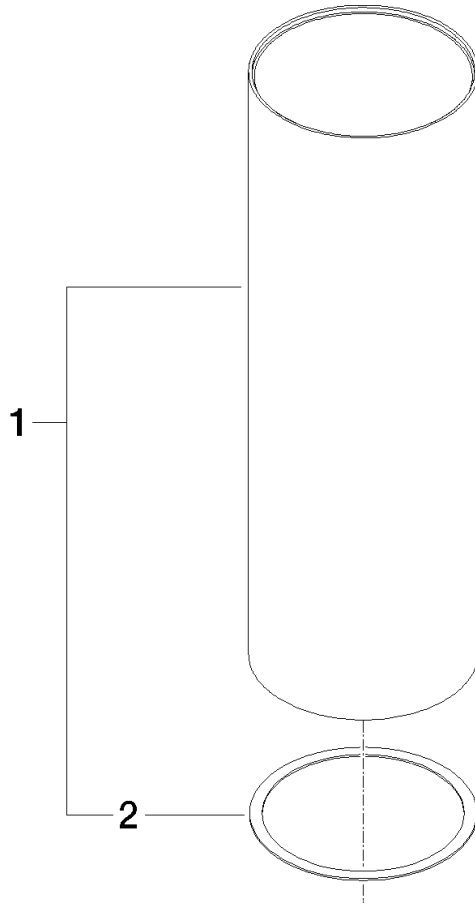

## Gehäuse für Toilettenbürstengarnitur Ø 100 x 311 mm - Platin gebürstet

---

90 23 01 504 00

## Gehäuse für Toilettenbürstengarnitur Ø 100 x 311 mm - Platin gebürstet

---

90 23 01 504 00

Gehäuse für Toilettenbürstengarnitur Ø 100 x 311 mm - Platin gebürstet

---

90 23 01 504 00