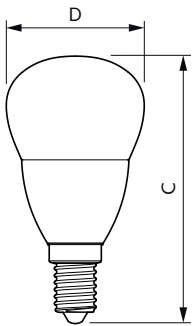

CorePro LED kaars- en kogellampen - Plastic

Spanning (nom.)	220-240 V
Operationele temperatuur	
T-behuizing maximaal (nom.)	81 °C
Dimbaarheid en regelsystemen	
Dimbaar	Nee
Eigenschappen behuizing en afmetingen	
Lampafwerking	Mat
Lampvorm	P45
Keurmerken en classificaties	
Energie-efficiëntielabel	F
Energieverbruik kWh/1.000 uur	5 kWh
EPREL-registratienummer	453203

EyeComfort	Ja
Productgegevens	
Productnaam voor bestelling	CorePro lustre ND 5-40W E14 827 P45 FR
Volledige productnaam	CorePro lustre ND 5-40W E14 827 P45 FR
Full EOC	871951431264700
Bestelcode	8719514312647
Materiaalnr. (12NC)	929002969602
Lokale code	31264700
Numerator - Aantal per pak	1
EAN/UPC - product/behuizing	8719514312647
Numerator - Dozen per buitendoos	10
EAN/UPC - Case	8719514312654

Maatschets

Product	D	C
CorePro lustre ND 5-40W E14 827 P45 FR	45 mm	87 mm