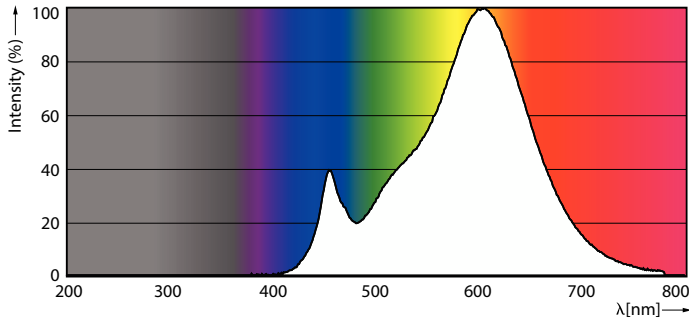

CorePro LED kaars- en kogellampen - Plastic

Fotometrische gegevens

Spectral Power Distribution Colour - CorePro lustre ND 5-40W E14 827 P45 FR