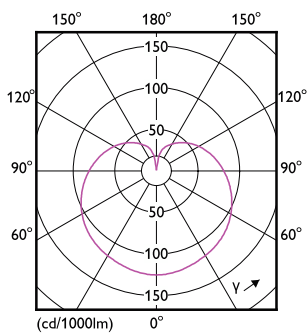

Fotometrische gegevens

Light Distribution Diagram - CorePro lustre ND 5-40W E14 827 P45 FR

General uniform lighting - CorePro lustre ND 5-40W E14 827 P45 FR