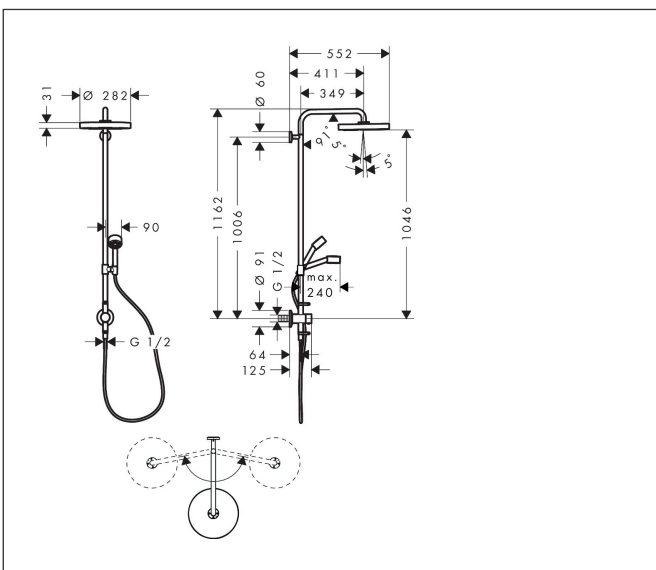

Merk	AXOR
Artikelnaam	<b>AXOR One</b> Showerpipe 280 1jet EcoSmart inbouw met thermostaat
Art.nr.	48797140
Oppervlakte	Brushed Bronze
Netto prijs	3.051,44 EUR

## Maat tekeningen

## Kenmerken

- bestaat uit: hoofddouche, handdouche, schuifstuk, douchethermostaat, doucheslang, douchestang
- hoofddouche AXOR One 280 1jet
- afmeting straalplaatoppervlak hoofddouche: 280 mm
- straalsoort hoofddouche: PowderRain en Rain in combinatie
- functie van: 6,2 l/min
- doorstroomhoeveelheid PowderRain en Rain-straal in combinatie bij 3 bar: 7 l/min
- straalsoort handdouche: PowderRain
- maximale doorstroomhoeveelheid van handdouche bij 3 bar: 8,6 l/min
- maximale doorstroomhoeveelheid voor Showerpipe bij 3 bar: 8,6 l/min
- minimale bedrijfsdruk: 0,9 bar
- maximale bedrijfsdruk: 10 bar
- kogelgewricht: hoek hoofddouche verstelbaar
- schuifstuk met hoogteverstelling
- draaibare douchearm
- Veiligheidsblokkering bij 40°C
- temperatuur- en volumeregeling
- inbouw
- aansluiting: inbouwdeel
- intrinsiek veilig tegen terugstroming
- 2 functies

## Onderdelen voor bouwjaar: >06/25

Pos	Beschrijving	Art.nr.	Prijs
35	cilinderkopschroef M5x40	97673000	4,99
36	O-ring 82x2,5	94732000	8,01
37	cilinderkopschroef M4x10	97661000	4,99
38	O-Ring 30x2	98186000	3,12
39	O-ring 11x2	98127000	3,12