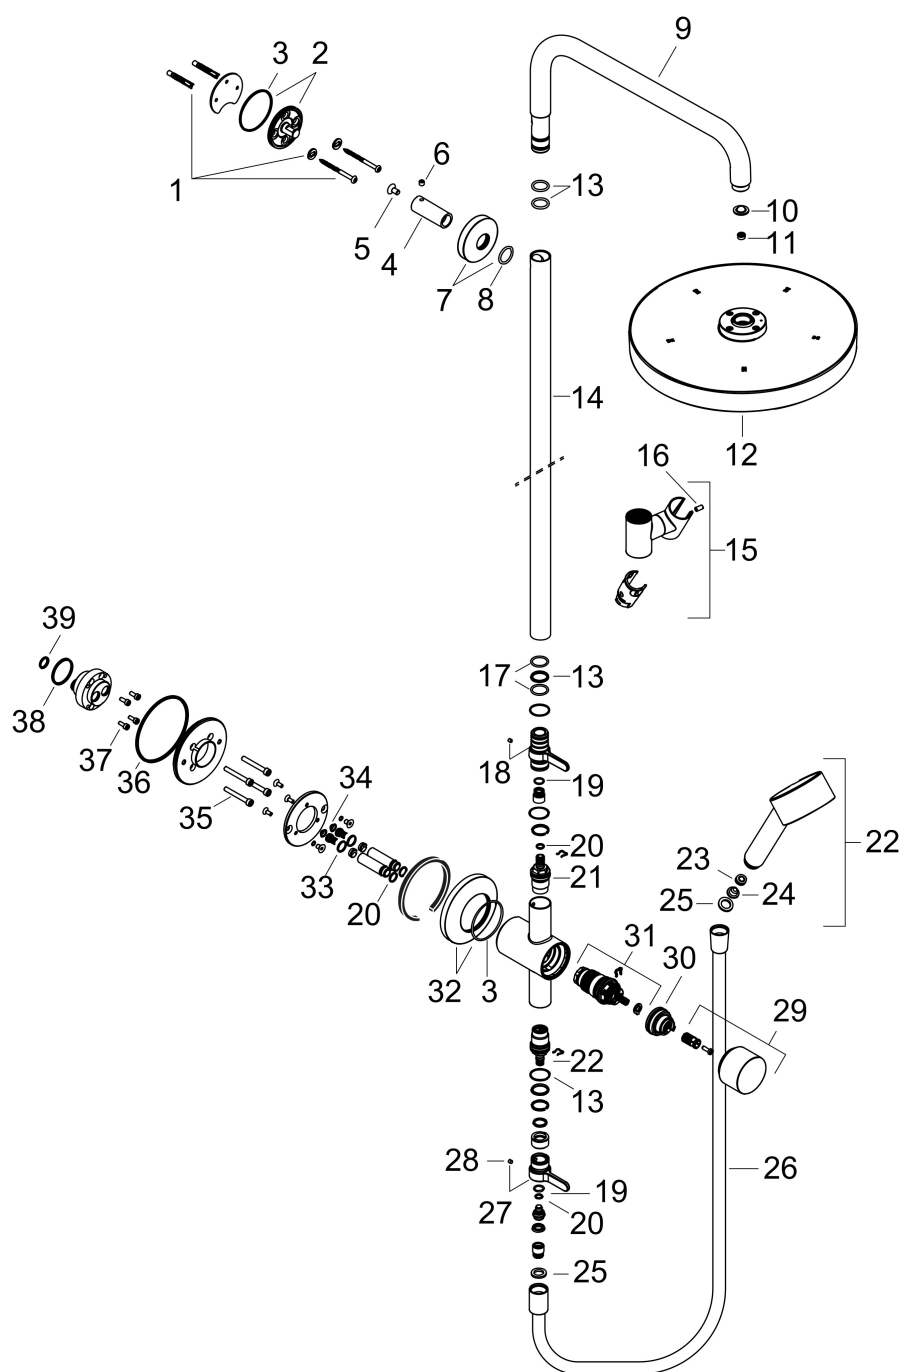

Merk	AXOR
Artikelnaam	AXOR One Showerpipe 280 1jet EcoSmart inbouw met thermostaat
Art.nr.	48797140
Oppervlakte	Brushed Bronze
Netto prijs	3.051,44 EUR

Explosietekening voor bouwjaar: >06/25