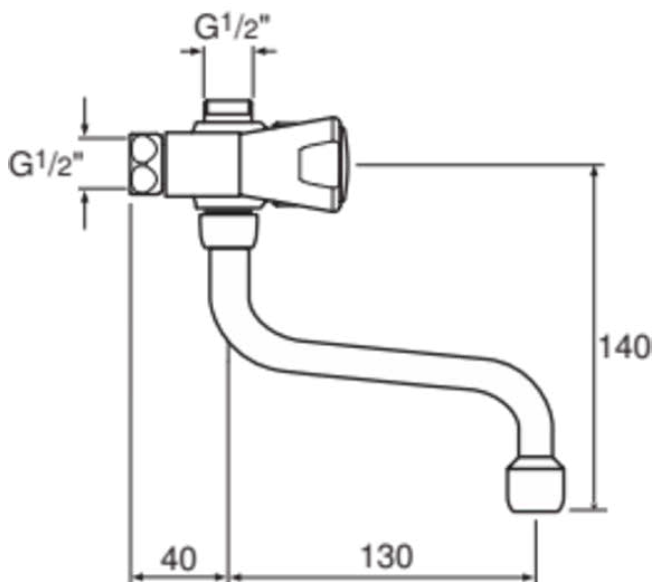

NIM-II-MES-E

F3059AA

NIM-II-MES-E | Bad/douchemengkraan, 130 mm sprong uitloop in chroom afwerking, 20.0 l/min (3 bar) | SmartShine

Afbeelding & technische tekening

Algemene informatie

Productcategorie:	Bad/douchemengkranen
Producttype:	Bad/douchemengkraan
Merk:	Ideal Standard
Collectie:	NIM-II-MES-E
Ontwerper:	Ideal Standard
Colour:	AA - Chroom
Afwerking van het oppervlak:	glanzend
Bevestigingswijze:	Koppelingsmoer
Nettogewicht (kg):	1.14
EAN-code:	8711678062970

Kenmerken

SmartShine

Downloads

- [• EPD](#)
- [• Spare Parts List](#)

Productnormen & certificeringen

Naam van het KIWA-certificaat: K6128
Aansluitdraad van de straalregelaar:

Product specificaties

Aantal grepen:	2
Kleurcode:	AA
Kleuromschrijving:	chroom
Cool Body Technologie:	Nee
Afsluitbare S-koppelingen:	Nee
Instelbare spoeltijd:	Nee
Toepassing greep:	Volumeregeling
Positie greep:	Voorkant
Lagedrukmodel:	Nee
Materiaal:	Metaal
Materiaalkwaliteit:	Messing
Maximale volumestroom bij 3 bar (l/min):	20.0
Maximale volumestroom bij 3 bar (l/min) voor alle uitgangen:	12/20
Max. debiet bij 3 bar (l) voor handdouches:	12
Max. debiet bij 3 bar (l) voor uitloop:	20
PVD technologie:	Nee
SmartShine:	Ja
Type uitloop:	Draaibaar
Uitloop type:	Buis
Oppervlakte dekking:	verchromd

NIM-II-MES-E

F3059AA

NIM-II-MES-E | Bad/douchemengkraan, 130 mm sprong uitloop in chroom afwerking, 20.0 l/min (3 bar) | SmartShine

Product specificaties

Afwerking van het oppervlak:	glanzend
Draaibare uitloop:	Ja
Type straalregelaar:	Beluchter
Zichtbaarheid van de straalregelaar:	Zichtbaar
Type greep:	Draaiknop
Type temperatuurregeling:	Handmatig bediend
Met omstelling:	Ja
Met rozet(ten):	Nee
Met grepen:	Ja
Met badset:	Nee
Met hoofddouche:	Nee
Met uitloop:	Ja
Met legplank(en):	Nee
Met douchecombinatie:	Nee
M22X1	
Bevestigingswijze:	Koppelingsmoer
Bevestigingswijze:	Wand
Geluidsarme S-koppelingen:	Nee
Met S-koppelingen:	Nee