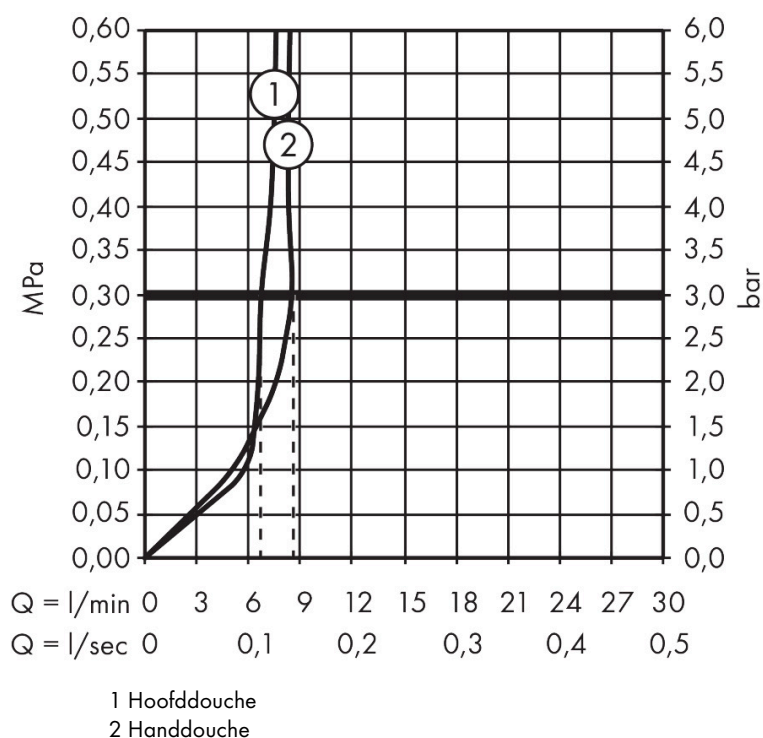

Merk	AXOR
Artikelnaam	AXOR One Showerpipe 280 1jet EcoSmart inbouw met thermostaat
Art.nr.	48797340
Oppervlakte	Brushed Black Chrome
Netto prijs	3.051,44 EUR

Benodigde onderdelen

Product foto	Artikelnaam	Art.nr.	Prijs
	hansgrohe inbouwdeel Showerpipe / Showercol- umn	10902180	459,00

Merk AXOR
 Artikelnaam **AXOR One** Showerpipe 280 1jet EcoSmart inbouw met thermostaat
 Art.nr. 48797340
 Oppervlakte Brushed Black Chrome
 Netto prijs 3.051,44 EUR

Stroomschema

Merk	AXOR
Artikelnaam	AXOR One Showerpipe 280 1jet EcoSmart inbouw met thermostaat
Art.nr.	48797340
Oppervlakte	Brushed Black Chrome
Netto prijs	3.051,44 EUR

Installatievoorbeelden

i Afmetingen kunnen variëren vanwege keramische toleranties die verband houden met het productieproces.

Merk	AXOR
Artikelnaam	AXOR One Showerpipe 280 1jet EcoSmart inbouw met thermostaat
Art.nr.	48797340
Oppervlakte	Brushed Black Chrome
Netto prijs	3.051,44 EUR