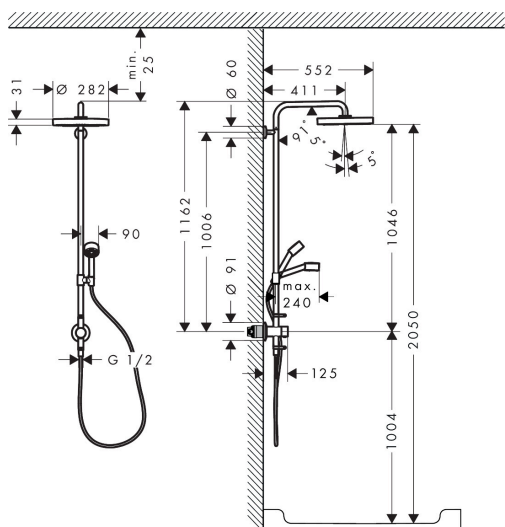

Merk	AXOR
Artikelnaam	AXOR One Showerpipe 280 1jet EcoSmart inbouw met thermostaat
Art.nr.	48797340
Oppervlakte	Brushed Black Chrome
Netto prijs	3.051,44 EUR

Installatievoorbeelden

i Afmetingen kunnen variëren vanwege keramische toleranties die verband houden met het productieproces.