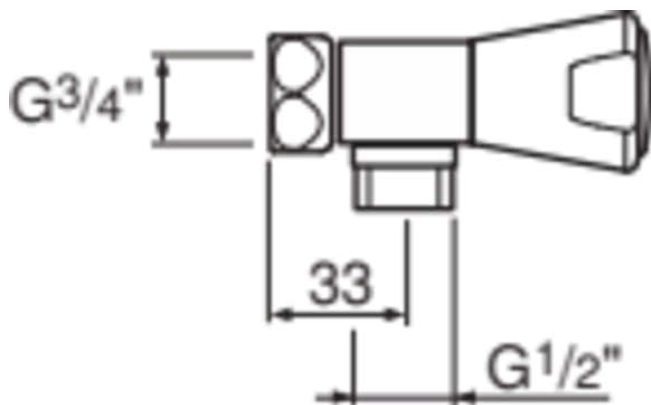

NIM-II-MES-E

F3060AA

NIM-II-MES-E | Douchemengkraan in chroom afwerking, 12 l/min (3 bar) | SmartShine

Afbeelding & technische tekening

Algemene informatie

Productcategorie:	Douchemengkranen
Producttype:	Douchemengkraan
Merk:	Ideal Standard
Collectie:	NIM-II-MES-E
Ontwerper:	Ideal Standard
Colour:	AA - Chroom
Afwerking van het oppervlak:	glanzend
Bevestigingswijze:	Koppelingsmoer
Nettogewicht (kg):	0.91
EAN-code:	8711678062987

Kenmerken

SmartShine

Downloads

- [EPD](#)
- [Spare Parts List](#)

Productnormen & certificeringen

Naam van het KIWA-certificaat: K6128

Product specificaties

Aantal grepen:	2
Kleurcode:	AA
Kleuromschrijving:	chroom
Cool Body Technologie:	Nee
Afsluitbare S-koppelingen:	Nee
Instelbare spoeltijd:	Nee
Toepassing greep:	Volumeregeling
Positie greep:	Voorkant
Materiaal:	Metaal
Materiaalkwaliteit:	Messing
Maximale volumestroom bij 3 bar (l/min):	12
Maximale volumestroom bij 3 bar (l/min) voor alle uitgangen:	12
Max. debiet bij 3 bar (l) voor uitloop:	12
PVD technologie:	Nee
SmartShine:	Ja
Oppervlakte dekking:	verchroomd
Afwerking van het oppervlak:	glanzend
Type greep:	Draaiknop
Type temperatuurregeling:	Handmatig bediend
Met rozet(ten):	Nee

NIM-II-MES-E

F3060AA

NIM-II-MES-E | Douchemengkraan in chroom afwerking, 12 l/min (3 bar) | SmartShine

Product specificaties

Met grepen:	Ja
Met badset:	Nee
Met hoofddouche:	Nee
Met legplank(en):	Nee
Met douchecombinatie:	Nee
Bevestigingswijze:	Koppelingsmoer
Bevestigingswijze:	Wand
Geluidsarme S-koppelingen:	Nee
Met S-koppelingen:	Nee