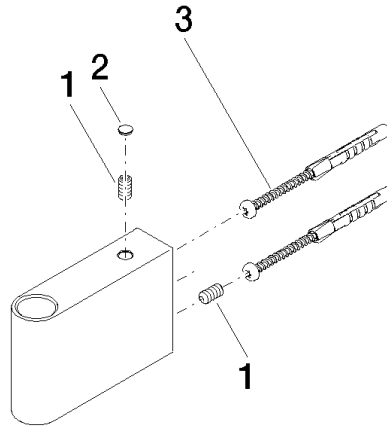

Showerpipe Halter für Regenbrausen 140 x 95 x 90 mm - Platin gebürstet

90 17 11 150 00

Showerpipe Halter für Regenbrausen 140 x 95 x 90 mm - Platin gebürstet

90 17 11 150 00

Showerpipe Halter für Regenbrausen 140 x 95 x 90 mm - Platin gebürstet

90 17 11 150 00

Showerpipe Halter für Regenbrausen 140 x 95 x 90 mm - Platin gebürstet

90 17 11 150 00

Showerpipe Halter für Regenbrausen 140 x 95 x 90 mm - Platin gebürstet

90 17 11 150 00

Ersatzteilstückliste

Nr.	Artikelnummer	Benennung	Verbaumenge	Lieferzeit
	09 31 11 211 90	Befestigung Gewindestift mit Innensechskant mit Ringschneide M6 x 12 mm -	5	-

Ersatzteil nicht mehr bestellbar, bitte bestellen Sie den Nachfolgeartikel
