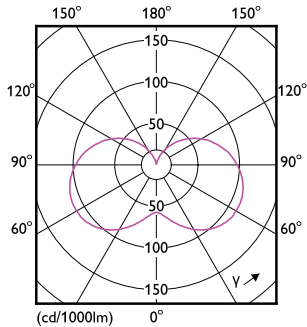

CorePro LED kaars- en kogellampen - Plastic

Fotometrische gegevens

Light Distribution Diagram - CorePro candle ND 5-40W E14 865 B35 FR