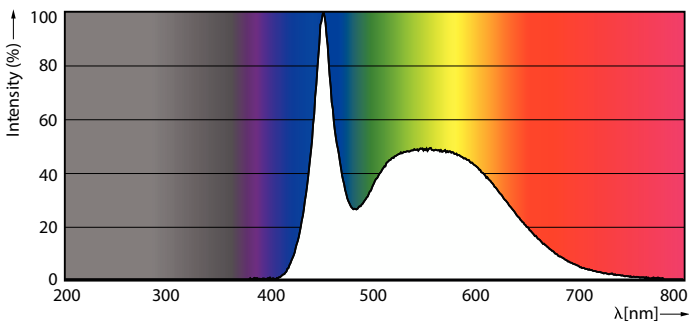

CorePro LED kaars- en kogellampen - Plastic

Operationele temperatuur

T-behuizing maximaal (nom.)	81 °C

Dimbaarheid en regelsystemen

Dimbaar	Nee

Eigenschappen behuizing en afmetingen

Lampafwerking	Mat

Lampvorm	B35

Keurmerken en classificaties

Energie-efficiëntielabel	F

Energieverbruik kWh/1.000 uur	5 kWh

EPREL-registratienummer	453201

EyeComfort	Ja

Productgegevens

Productnaam voor bestelling	CorePro candle ND 5-40W E14 865 B35 FR

Volledige productnaam	CorePro candle ND 5-40W E14 865 B35 FR

Full EOC	871951431258600

Bestelcode	8719514312586

Materiaalnr. (12NC)	929002969202

Lokale code	31258600

Numerator - Aantal per pak	1

EAN/UPC - product/behuizing	8719514312586

Numerator - Dozen per buitendoos	10

EAN/UPC - Case	8719514312593

Maatschets

Product	D	C
CorePro candle ND 5-40W E14 865 B35 FR	35 mm	106 mm

Fotometrische gegevens

Spectral Power Distribution Colour - CorePro candle ND 5-40W E14 865 B35 FR

General uniform lighting - CorePro candle ND 5-40W E14 865 B35 FR