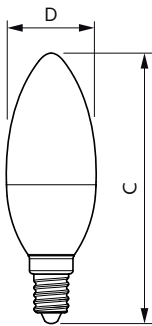

EAN/UPC - Case	8719514312593
----------------	---------------

Maatschets

Product	D	C
CorePro candle ND 5-40W E14 865 B35 FR	35 mm	106 mm

Fotometrische gegevens

Spectral Power Distribution Colour - CorePro candle ND 5-40W E14 865 B35 FR