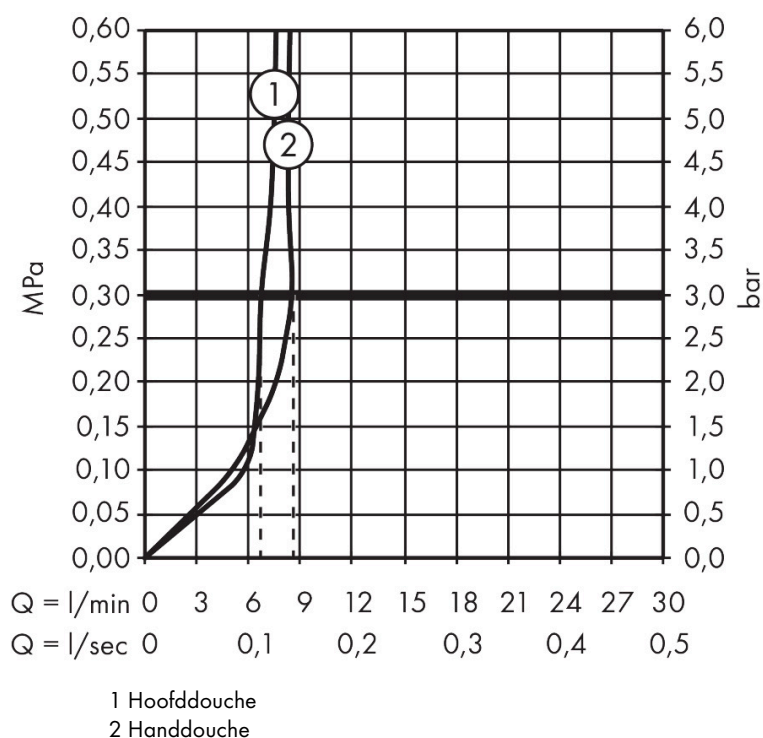

Merk AXOR
Artikelnaam **AXOR One** Showerpipe 280 1jet EcoSmart inbouw met thermostaat
Art.nr. 48797670
Oppervlakte mat zwart
Netto prijs 2.848,01 EUR

Stroomschema