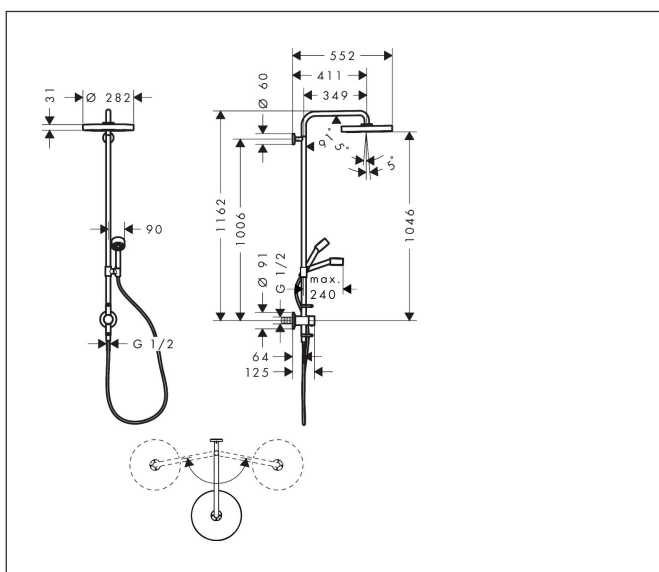

Merk	AXOR
Artikelnaam	<b>AXOR One</b> Showerpipe 280 1jet EcoSmart inbouw met thermostaat
Art.nr.	48797670
Oppervlakte	mat zwart
Netto prijs	2.848,01 EUR

## Maat tekeningen

## Kenmerken

- bestaat uit: hoofddouche, handdouche, schuifstuk, douchethermostaat, doucheslang, douchestang
- hoofddouche AXOR One 280 1jet
- afmeting straalplaatoppervlak hoofddouche: 280 mm
- straalsoort hoofddouche: PowderRain en Rain in combinatie
- functie van: 6,2 l/min
- doorstroomhoeveelheid PowderRain en Rain-straal in combinatie bij 3 bar: 7 l/min
- straalsoort handdouche: PowderRain
- maximale doorstroomhoeveelheid van handdouche bij 3 bar: 8,6 l/min
- maximale doorstroomhoeveelheid voor Showerpipe bij 3 bar: 8,6 l/min
- minimale bedrijfsdruk: 0,9 bar
- maximale bedrijfsdruk: 10 bar
- kogelgewricht: hoek hoofddouche verstelbaar
- schuifstuk met hoogteverstelling
- draaibare douchearm
- Veiligheidsblokkering bij 40°C
- temperatuur- en volumeregeling
- inbouw
- aansluiting: inbouwdeel
- intrinsiek veilig tegen terugstroming
- 2 functies

## Onderdelen voor bouwjaar: >06/25

Pos	Beschrijving	Art.nr.	Prijs
35	cilinderkopschroef M5x40	97673000	4,99
36	O-ring 82x2,5	94732000	8,01
37	cilinderkopschroef M4x10	97661000	4,99
38	O-Ring 30x2	98186000	3,12
39	O-ring 11x2	98127000	3,12