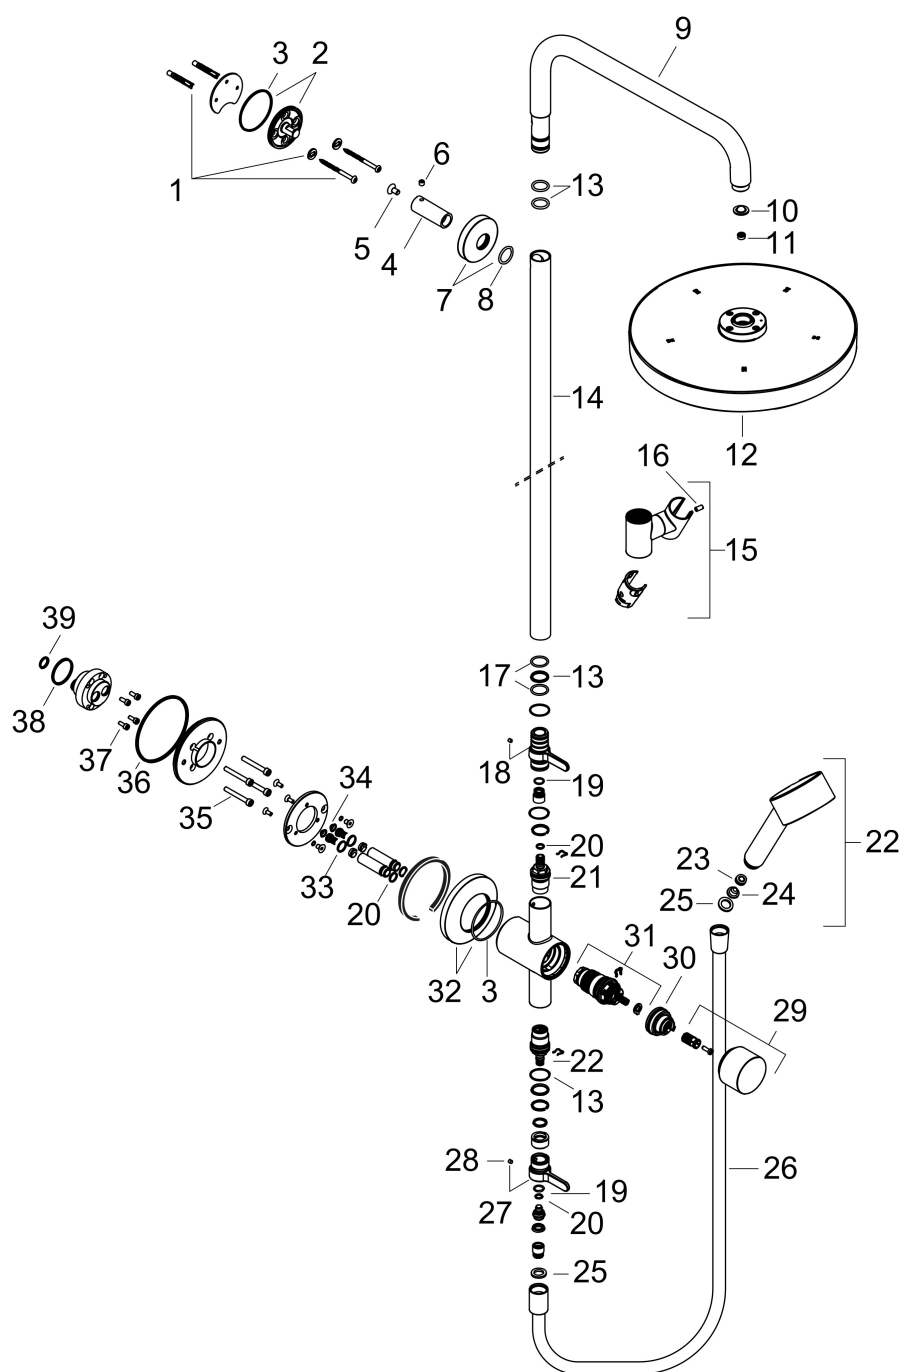

Merk	AXOR
Artikelnaam	AXOR One Showerpipe 280 1jet EcoSmart inbouw met thermostaat
Art.nr.	48797670
Oppervlakte	mat zwart
Netto prijs	2.848,01 EUR

Explosietekening voor bouwjaar: >06/25