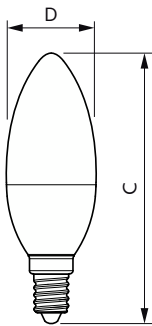

CorePro LED kaars- en kogellampen - Plastic

Operationele temperatuur

T-behuizing maximaal (nom.)	81 °C

Dimbaarheid en regelsystemen

Dimbaar	Nee

Eigenschappen behuizing en afmetingen

Lampafwerking	Mat
Lampvorm	B35

Keurmerken en classificaties

Energie-efficiëntielabel	F
Energieverbruik kWh/1.000 uur	5 kWh
EPREL-registratienummer	453200
EyeComfort	Ja

Productgegevens

Productnaam voor bestelling	CorePro candle ND 5-40W E14 840 B35 FR
Volledige productnaam	CorePro candle ND 5-40W E14 840 B35 FR
Full EOC	871951431254800
Bestelcode	8719514312548
Materiaalnr. (12NC)	929002968802
Lokale code	31254800
Numerator - Aantal per pak	1
EAN/UPC - product/behuizing	8719514312548
Numerator - Dozen per buitendoos	10
EAN/UPC - Case	8719514312555

Maatschets

Product	D	C
CorePro candle ND 5-40W E14 840 B35 FR	38 mm	114 mm