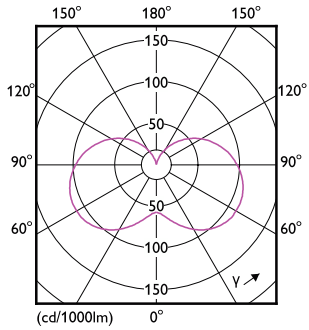

CorePro LED kaars- en kogellampen - Plastic

Fotometrische gegevens

Light Distribution Diagram - CorePro candle ND 5-40W E14 840 B35 FR