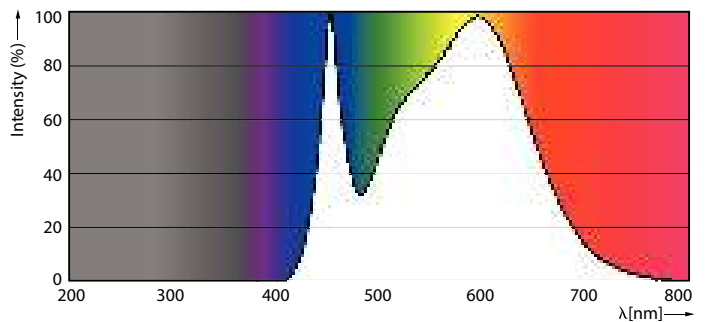

CorePro LED kaars- en kogellampen - Plastic

Operationele temperatuur

T-behuizing maximaal (nom.)	81 °C

Dimbaarheid en regelsystemen

Dimbaar	Nee

Eigenschappen behuizing en afmetingen

Lampafwerking	Mat
Lampvorm	B35

Keurmerken en classificaties

Energie-efficiëntielabel	F
Energieverbruik kWh/1.000 uur	5 kWh
EPREL-registratienummer	453200
EyeComfort	Ja

Productgegevens

Productnaam voor bestelling	CorePro candle ND 5-40W E14 840 B35 FR
Volledige productnaam	CorePro candle ND 5-40W E14 840 B35 FR
Full EOC	871951431254800
Bestelcode	8719514312548
Materiaalnr. (12NC)	929002968802
Lokale code	31254800
Numerator - Aantal per pak	1
EAN/UPC - product/behuizing	8719514312548
Numerator - Dozen per buitendoos	10
EAN/UPC - Case	8719514312555

Maatschets

Product	D	C
CorePro candle ND 5-40W E14 840 B35 FR	38 mm	114 mm

Fotometrische gegevens

Spectral Power Distribution Colour - CorePro candle ND 5-40W E14 840 B35 FR