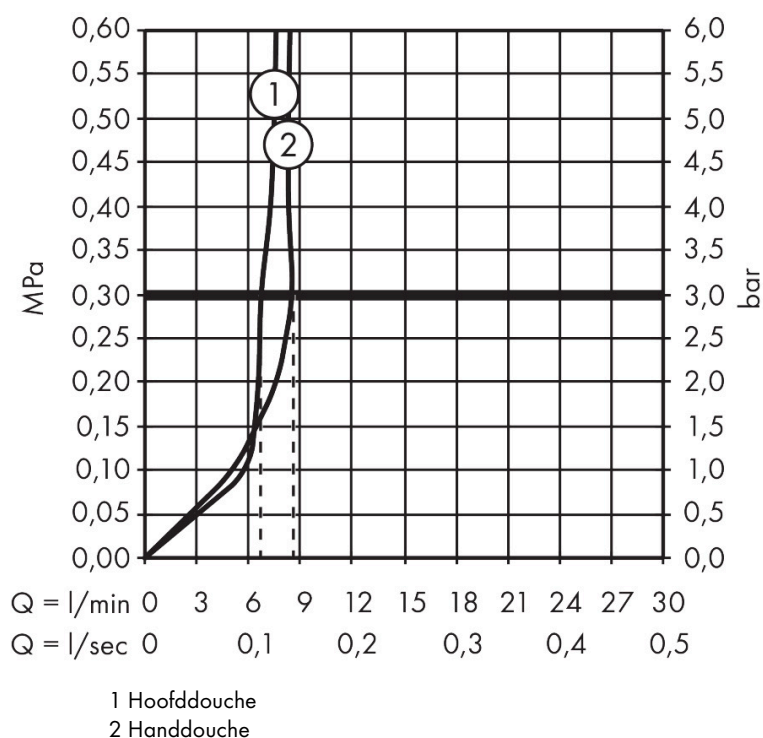

Merk	AXOR
Artikelnaam	AXOR One Showerpipe 280 1jet EcoSmart inbouw met thermostaat
Art.nr.	48797950
Oppervlakte	Brushed Brass
Netto prijs	3.051,44 EUR

Product foto

Maat tekeningen

Kenmerken

- bestaat uit: hoofddouche, handdouche, schuifstuk, douchethermostaat, doucheslang, douchestang
- hoofddouche AXOR One 280 1jet
- afmeting straalplaatoppervlak hoofddouche: 280 mm
- straalsoort hoofddouche: PowderRain en Rain in combinatie
- functie van: 6,2 l/min
- doorstroomhoeveelheid PowderRain en Rain-straal in combinatie bij 3 bar: 7 l/min
- straalsoort handdouche: PowderRain
- maximale doorstroomhoeveelheid van handdouche bij 3 bar: 8,6 l/min
- maximale doorstroomhoeveelheid voor Showerpipe bij 3 bar: 8,6 l/min
- minimale bedrijfsdruk: 0,9 bar
- maximale bedrijfsdruk: 10 bar
- kogelgewricht: hoek hoofddouche verstelbaar
- schuifstuk met hoogteverstelling
- draaibare douchearm
- Veiligheidsblokkering bij 40°C
- temperatuur- en volumeregeling
- inbouw
- aansluiting: inbouwdeel
- intrinsiek veilig tegen terugstroming
- 2 functies

Technologie

Straalsoorten

Certificaat

Merk AXOR
Artikelnaam **AXOR One** Showerpipe 280 1jet EcoSmart inbouw met thermostaat
Art.nr. 48797950
Oppervlakte Brushed Brass
Netto prijs 3.051,44 EUR

Benodigde onderdelen

Product foto	Artikelnaam	Art.nr.	Prijs
	hansgrohe inbouwdeel Showerpipe / Showercol- umn	10902180	459,00

Merk AXOR
 Artikelnaam **AXOR One** Showerpipe 280 1jet EcoSmart inbouw met thermostaat
 Art.nr. 48797950
 Oppervlakte Brushed Brass
 Netto prijs 3.051,44 EUR

Stroomschema

Merk	AXOR
Artikelnaam	AXOR One Showerpipe 280 1jet EcoSmart inbouw met thermostaat
Art.nr.	48797950
Oppervlakte	Brushed Brass
Netto prijs	3.051,44 EUR

Installatievoorbeelden

i Afmetingen kunnen variëren vanwege keramische toleranties die verband houden met het productieproces.