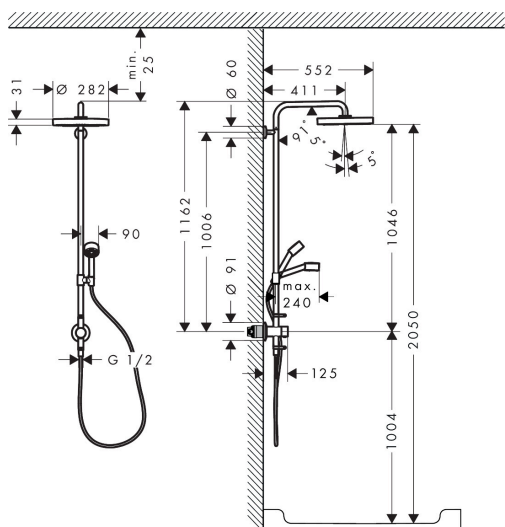

Merk	AXOR
Artikelnaam	AXOR One Showerpipe 280 1jet EcoSmart inbouw met thermostaat
Art.nr.	48797950
Oppervlakte	Brushed Brass
Netto prijs	3.051,44 EUR

Product foto

Maat tekeningen

Kenmerken

- bestaat uit: hoofddouche, handdouche, schuifstuk, douchethermostaat, doucheslang, douchestang
- hoofddouche AXOR One 280 1jet
- afmeting straalplaatoppervlak hoofddouche: 280 mm
- straalsoort hoofddouche: PowderRain en Rain in combinatie
- functie van: 6,2 l/min
- doorstroomhoeveelheid PowderRain en Rain-straal in combinatie bij 3 bar: 7 l/min
- straalsoort handdouche: PowderRain
- maximale doorstroomhoeveelheid van handdouche bij 3 bar: 8,6 l/min
- maximale doorstroomhoeveelheid voor Showerpipe bij 3 bar: 8,6 l/min
- minimale bedrijfsdruk: 0,9 bar
- maximale bedrijfsdruk: 10 bar
- kogelgewricht: hoek hoofddouche verstelbaar
- schuifstuk met hoogteverstelling
- draaibare douchearm
- Veiligheidsblokkering bij 40°C
- temperatuur- en volumeregeling
- inbouw
- aansluiting: inbouwdeel
- intrinsiek veilig tegen terugstroming
- 2 functies

Technologie

Straalsoorten

Certificaat

Merk AXOR
Artikelnaam **AXOR One** Showerpipe 280 1jet EcoSmart inbouw met thermostaat
Art.nr. 48797950
Oppervlakte Brushed Brass
Netto prijs 3.051,44 EUR

Benodigde onderdelen

Product foto	Artikelnaam	Art.nr.	Prijs
	hansgrohe inbouwdeel Showerpipe / Showercol- umn	10902180	459,00

Merk AXOR
 Artikelnaam **AXOR One** Showerpipe 280 1jet EcoSmart inbouw met thermostaat
 Art.nr. 48797950
 Oppervlakte Brushed Brass
 Netto prijs 3.051,44 EUR

Stroomschema

Merk	AXOR
Artikelnaam	AXOR One Showerpipe 280 1jet EcoSmart inbouw met thermostaat
Art.nr.	48797950
Oppervlakte	Brushed Brass
Netto prijs	3.051,44 EUR

Installatievoorbeelden

i Afmetingen kunnen variëren vanwege keramische toleranties die verband houden met het productieproces.