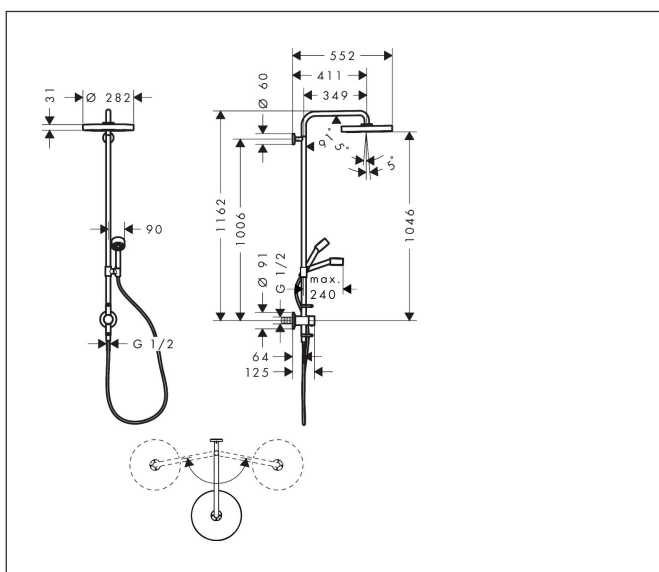

Merk	AXOR
Artikelnaam	AXOR One Showerpipe 280 1jet EcoSmart inbouw met thermostaat
Art.nr.	48797950
Oppervlakte	Brushed Brass
Netto prijs	3.051,44 EUR

Product foto

Maat tekeningen

Kenmerken

- bestaat uit: hoofddouche, handdouche, schuifstuk, douchethermostaat, doucheslang, douchestang
- hoofddouche AXOR One 280 1jet
- afmeting straalplaatoppervlak hoofddouche: 280 mm
- straalsoort hoofddouche: PowderRain en Rain in combinatie
- functie van: 6,2 l/min
- doorstroomhoeveelheid PowderRain en Rain-straal in combinatie bij 3 bar: 7 l/min
- straalsoort handdouche: PowderRain
- maximale doorstroomhoeveelheid van handdouche bij 3 bar: 8,6 l/min
- maximale doorstroomhoeveelheid voor Showerpipe bij 3 bar: 8,6 l/min
- minimale bedrijfsdruk: 0,9 bar
- maximale bedrijfsdruk: 10 bar
- kogelgewricht: hoek hoofddouche verstelbaar
- schuifstuk met hoogteverstelling
- draaibare douchearm
- Veiligheidsblokkering bij 40°C
- temperatuur- en volumeregeling
- inbouw
- aansluiting: inbouwdeel
- intrinsiek veilig tegen terugstroming
- 2 functies

Technologie

Straalsoorten

Certificaat

Merk AXOR
Artikelnaam **AXOR One** Showerpipe 280 1jet EcoSmart inbouw met thermostaat
Art.nr. 48797950
Oppervlakte Brushed Brass
Netto prijs 3.051,44 EUR

Benodigde onderdelen

Product foto	Artikelnaam	Art.nr.	Prijs
	hansgrohe inbouwdeel Showerpipe / Showercol- umn	10902180	459,00

Merk AXOR
 Artikelnaam **AXOR One** Showerpipe 280 1jet EcoSmart inbouw met thermostaat
 Art.nr. 48797950
 Oppervlakte Brushed Brass
 Netto prijs 3.051,44 EUR

Stroomschema

Merk	AXOR
Artikelnaam	AXOR One Showerpipe 280 1jet EcoSmart inbouw met thermostaat
Art.nr.	48797950
Oppervlakte	Brushed Brass
Netto prijs	3.051,44 EUR

Installatievoorbeelden

i Afmetingen kunnen variëren vanwege keramische toleranties die verband houden met het productieproces.