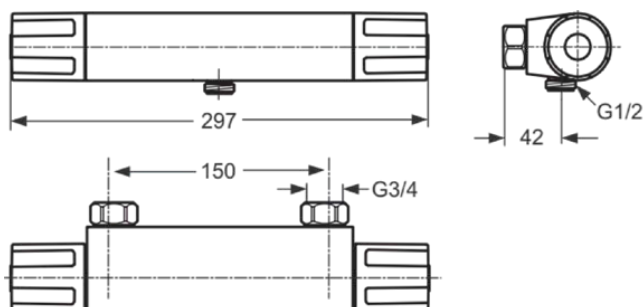

CERAPLUS SAFE

A5546AA

CERAPLUS SAFE | Douchemengkraan 297 mm in chroom afwerking, 23 l/min (3 bar) |
Thermostatische functie, Water- en energiebesparend, Cool Body technologie, Thermische
disinfectie, Veiligheidsstop, SmartShine

Afbeelding & technische tekening

Algemene informatie

Productcategorie:	Douchemengkranen
Producttype:	Douchemengkraan
Merk:	Ideal Standard
Collectie:	CERAPLUS SAFE
Ontwerper:	Ideal Standard
Colour:	AA - Chroom
Afwerking van het oppervlak:	glanzend
Breedte (mm):	297
Bevestigingswijze:	Koppelingsmoer
Nettogewicht (kg):	2.06
EAN-code:	4015413326001

Product specificaties

Aantal grepen:	2
Kleurcode:	AA
Kleuromschrijving:	chroom
Cool Body Technologie:	Ja
Afsluitbare S-koppelingen:	Nee
Instelbare spoeltijd:	Nee
Positie greep:	Zijkant
Materiaal:	Metaal
Materiaalkwaliteit:	Messing
Maximale volumestroom bij 3 bar (l/min):	23
Maximale volumestroom bij 3 bar (l/min) voor alle uitgangen:	23
Max. debiet bij 3 bar (l) voor uitloop:	23
Maximale werkdruk (bar):	10
Minimale werkdruk (bar):	0.5
PVD technologie:	Nee