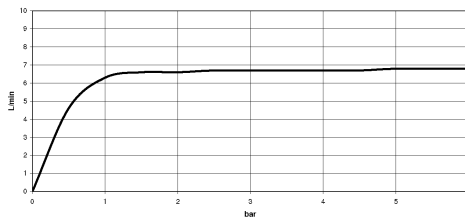

Regenbrause mit Deckenanbindung FlowReduce 300 mm - Champagne gebürstet (22kt Gold)

SERIENSPEZIFISC
1,1

28 686 970 Produktversion ab 01.04.2025

- Regenbrause Ø 300 mm
- Material Regenbrause: Metall
- PURE RAIN, Durchfluss max. 6,8 l/min (bei 3 Bar)
- Funktion ab: 6 l/min
- mit Leerlauf-Funktion
- mit Antikalk-System

Technische Daten:

- Rosette Ø 60 mm
- Anschluss 1/2"

Hinweise:

- Dieses Produkt leistet einen Beitrag zur Erfüllung der Vorgaben von nachhaltigen Gebäudezertifizierungen, z.B. LEED®, BREEAM®, DGNB

	Champagne gebürstet (22kt Gold)	28 686 970-46
	Chrom	28 686 970-00
	Platin gebürstet	28 686 970-06
	Platin	28 686 970-08
	Dark Chrome	28 686 970-19
	Light Gold (PVD)	28 686 970-26
	Light Gold gebürstet (PVD)	28 686 970-27
	Messing gebürstet (23kt Gold)	28 686 970-28
	Schwarz matt	28 686 970-33
	Gold gebürstet (PVD)	28 686 970-37
	Dark Brass gebürstet (PVD)	28 686 970-39
	Bronze gebürstet (PVD)	28 686 970-42
	Champagne (22kt Gold)	28 686 970-47
	Chrom gebürstet	28 686 970-93
	Dark Platin gebürstet	28 686 970-99

Empfohlenes Zubehör

UP-Wandwinkel -

35 085 970 90

- Min. Einbautiefe 90 mm
- Max. Einbautiefe 163 mm

28 686 970 Produktversion ab 01.04.2025
mm [inches]

Durchflussdiagramm

28 686 970 Produktversion ab 01.04.2025