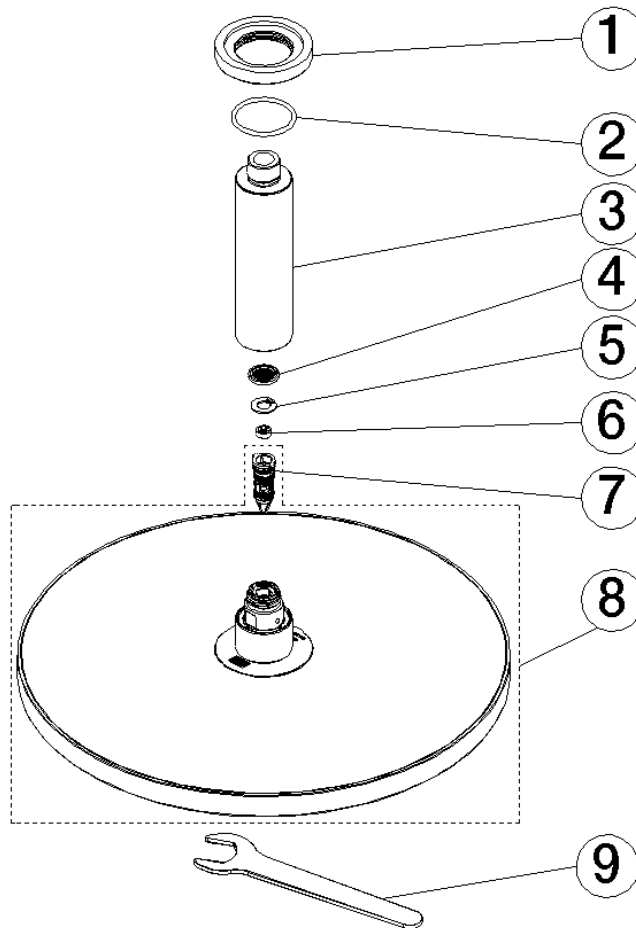

Regenbrause mit Deckenanbindung FlowReduce 300 mm - Champagne gebürstet (22kt Gold)

SERIENSPEZIFISC
1,1

28 686 970 Produktversion ab 01.04.2025

- Regenbrause Ø 300 mm
- Material Regenbrause: Metall
- PURE RAIN, Durchfluss max. 6,8 l/min (bei 3 Bar)
- Funktion ab: 6 l/min
- mit Leerlauf-Funktion
- mit Antikalk-System

Technische Daten:

- Rosette Ø 60 mm
- Anschluss 1/2"

Hinweise:

- Dieses Produkt leistet einen Beitrag zur Erfüllung der Vorgaben von nachhaltigen Gebäudezertifizierungen, z.B. LEED®, BREEAM®, DGNB

	Champagne gebürstet (22kt Gold)	28 686 970-46
	Chrom	28 686 970-00
	Platin gebürstet	28 686 970-06
	Platin	28 686 970-08
	Dark Chrome	28 686 970-19
	Light Gold (PVD)	28 686 970-26
	Light Gold gebürstet (PVD)	28 686 970-27
	Messing gebürstet (23kt Gold)	28 686 970-28
	Schwarz matt	28 686 970-33
	Gold gebürstet (PVD)	28 686 970-37
	Dark Brass gebürstet (PVD)	28 686 970-39
	Bronze gebürstet (PVD)	28 686 970-42
	Champagne (22kt Gold)	28 686 970-47
	Chrom gebürstet	28 686 970-93
	Dark Platin gebürstet	28 686 970-99

Empfohlenes Zubehör

UP-Wandwinkel -

35 085 970 90

- Min. Einbautiefe 90 mm
- Max. Einbautiefe 163 mm

28 686 970 Produktversion ab 01.04.2025
mm [inches]

Durchflussdiagramm

28 686 970 Produktversion ab 01.04.2025

Ersatzteilstückliste

Nr.	Artikelnummer	Benennung	Verbaumenge	Lieferzeit
7	04 18 40 276 00 90	Rohrbelüfter ohne Durchflussbegrenzer Ø 14 x 37,5 mm, ohne Begrenzung -	1,00	2
6	09 23 01 102 90	Durchflussbegrenzer Ø 9,6 x 4,6 mm, 6,8 l/min. -	1,00	2
3	09 11 03 080-46	Anschluss Ø 35 x 135 mm - Champagne gebürstet (22kt Gold)	1,00	30
5	09 16 01 014 90	Ring Sicherungsring Ø 15 x 1 mm -	1,00	2
8	90 12 05 096 00-46	Regenbrause rund Ø 300 mm - Champagne gebürstet (22kt Gold)	1,00	30
9	90 30 09 069 00 90	Montageschlüssel -	1,00	2
4	09 23 01 039 90	Siebichtung Ø 19 x 5,5 mm -	1,00	2
1	09 27 22 040-46	Rosette Ø 60 x Ø 35 x 9 mm - Champagne gebürstet (22kt Gold)	1,00	30
2	09 14 10 141 90	O-Ring NBR 70 34,59 x 2,62 mm -	1,00	2