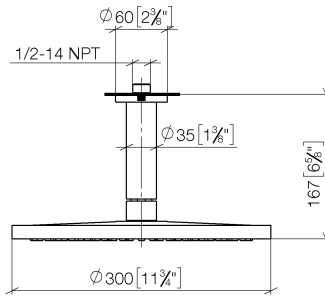

Regenbrause mit Deckenanbindung FlowReduce 300 mm - Champagne gebürstet (22kt Gold)

SERIENSPEZIFISC
1,1

28 686 970 Produktversion ab 01.04.2025

- Regenbrause Ø 300 mm
- Material Regenbrause: Metall
- PURE RAIN, Durchfluss max. 6,8 l/min (bei 3 Bar)
- Funktion ab: 6 l/min
- mit Leerlauf-Funktion
- mit Antikalk-System

Technische Daten:

- Rosette Ø 60 mm
- Anschluss 1/2"

Hinweise:

- Dieses Produkt leistet einen Beitrag zur Erfüllung der Vorgaben von nachhaltigen Gebäudezertifizierungen, z.B. LEED®, BREEAM®, DGNB

	Champagne gebürstet (22kt Gold)	28 686 970-46
	Chrom	28 686 970-00
	Platin gebürstet	28 686 970-06
	Platin	28 686 970-08
	Dark Chrome	28 686 970-19
	Light Gold (PVD)	28 686 970-26
	Light Gold gebürstet (PVD)	28 686 970-27
	Messing gebürstet (23kt Gold)	28 686 970-28
	Schwarz matt	28 686 970-33
	Gold gebürstet (PVD)	28 686 970-37
	Dark Brass gebürstet (PVD)	28 686 970-39
	Bronze gebürstet (PVD)	28 686 970-42
	Champagne (22kt Gold)	28 686 970-47
	Chrom gebürstet	28 686 970-93
	Dark Platin gebürstet	28 686 970-99

Empfohlenes Zubehör

UP-Wandwinkel -

35 085 970 90

- Min. Einbautiefe 90 mm
- Max. Einbautiefe 163 mm

28 686 970 Produktversion ab 01.04.2025
mm [inches]

Durchflussdiagramm

28 686 970 Produktversion ab 01.04.2025

Ersatzteilstückliste

Nr.	Artikelnummer	Benennung	Verbaumenge	Lieferzeit
7	04 18 40 276 00 90	Rohrbelüfter ohne Durchflussbegrenzer Ø 14 x 37,5 mm, ohne Begrenzung -	1,00	2
6	09 23 01 102 90	Durchflussbegrenzer Ø 9,6 x 4,6 mm, 6,8 l/min. -	1,00	2
3	09 11 03 080-46	Anschluss Ø 35 x 135 mm - Champagne gebürstet (22kt Gold)	1,00	30
5	09 16 01 014 90	Ring Sicherungsring Ø 15 x 1 mm -	1,00	2
8	90 12 05 096 00-46	Regenbrause rund Ø 300 mm - Champagne gebürstet (22kt Gold)	1,00	30
9	90 30 09 069 00 90	Montageschlüssel -	1,00	2
4	09 23 01 039 90	Siebichtung Ø 19 x 5,5 mm -	1,00	2
1	09 27 22 040-46	Rosette Ø 60 x Ø 35 x 9 mm - Champagne gebürstet (22kt Gold)	1,00	30
2	09 14 10 141 90	O-Ring NBR 70 34,59 x 2,62 mm -	1,00	2