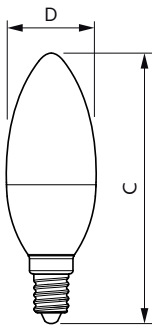

CorePro LED kaars- en kogellampen - Plastic

Operationele temperatuur

T-behuizing maximaal (nom.)	81 °C

Dimbaarheid en regelsystemen

Dimbaar	Nee

Eigenschappen behuizing en afmetingen

Lampafwerking	Mat

Lampvorm	B35

Keurmerken en classificaties

Energie-efficiëntielabel	F

Energieverbruik kWh/1.000 uur	5 kWh

EPREL-registratienummer	453199

EyeComfort	Ja

Productgegevens

Productnaam voor bestelling	CorePro candle ND 5-40W E14 827 B35 FR

Volledige productnaam	CorePro candle ND 5-40W E14 827 B35 FR

Full EOC	871951431250000

Bestelcode	8719514312500

Materiaalnr. (12NC)	929002968402

Lokale code	31250000

Numerator - Aantal per pak	1

EAN/UPC - product/behuizing	8719514312500

Numerator - Dozen per buitendoos	10

EAN/UPC - Case	8719514312517

Maatschets

Product	D	C
CorePro candle ND 5-40W E14 827 B35 FR	45 mm	87 mm