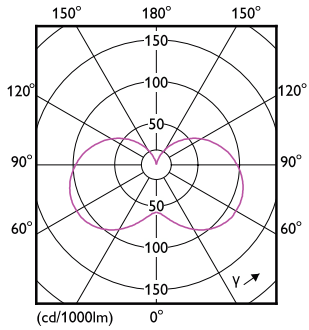

EAN/UPC - Case	8719514312517
----------------	---------------

Maatschets

Product	D	C
CorePro candle ND 5-40W E14 827 B35 FR	45 mm	87 mm

Fotometrische gegevens

General uniform lighting - CorePro candle ND 5-40W E14 827 B35 FR

Spectral Power Distribution Colour - CorePro candle ND 5-40W E14 827 B35 FR

CorePro LED kaars- en kogellampen - Plastic

Fotometrische gegevens

Light Distribution Diagram - CorePro candle ND 5-40W E14 827 B35 FR