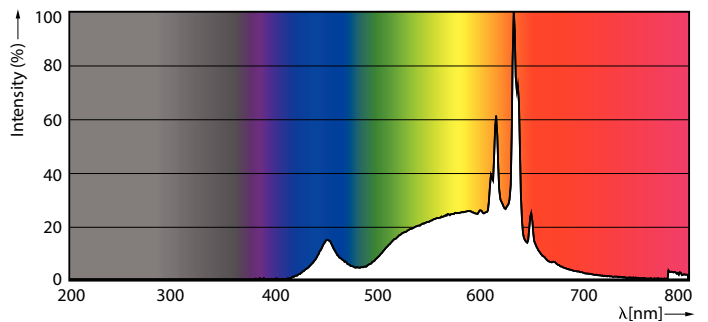

CorePro LED kaars- en kogellampen - Plastic

Operationele temperatuur

T-behuizing maximaal (nom.)	81 °C

Dimbaarheid en regelsystemen

Dimbaar	Nee

Eigenschappen behuizing en afmetingen

Lampafwerking	Mat

Lampvorm	B35

Keurmerken en classificaties

Energie-efficiëntielabel	F

Energieverbruik kWh/1.000 uur	5 kWh

EPREL-registratienummer	453199

EyeComfort	Ja

Productgegevens

Productnaam voor bestelling	CorePro candle ND 5-40W E14 827 B35 FR

Volledige productnaam	CorePro candle ND 5-40W E14 827 B35 FR

Full EOC	871951431250000

Bestelcode	8719514312500

Materiaalnr. (12NC)	929002968402

Lokale code	31250000

Numerator - Aantal per pak	1

EAN/UPC - product/behuizing	8719514312500

Numerator - Dozen per buitendoos	10

EAN/UPC - Case	8719514312517

Maatschets

Product	D	C
CorePro candle ND 5-40W E14 827 B35 FR	45 mm	87 mm

Fotometrische gegevens

Spectral Power Distribution Colour - CorePro candle ND 5-40W E14 827 B35 FR