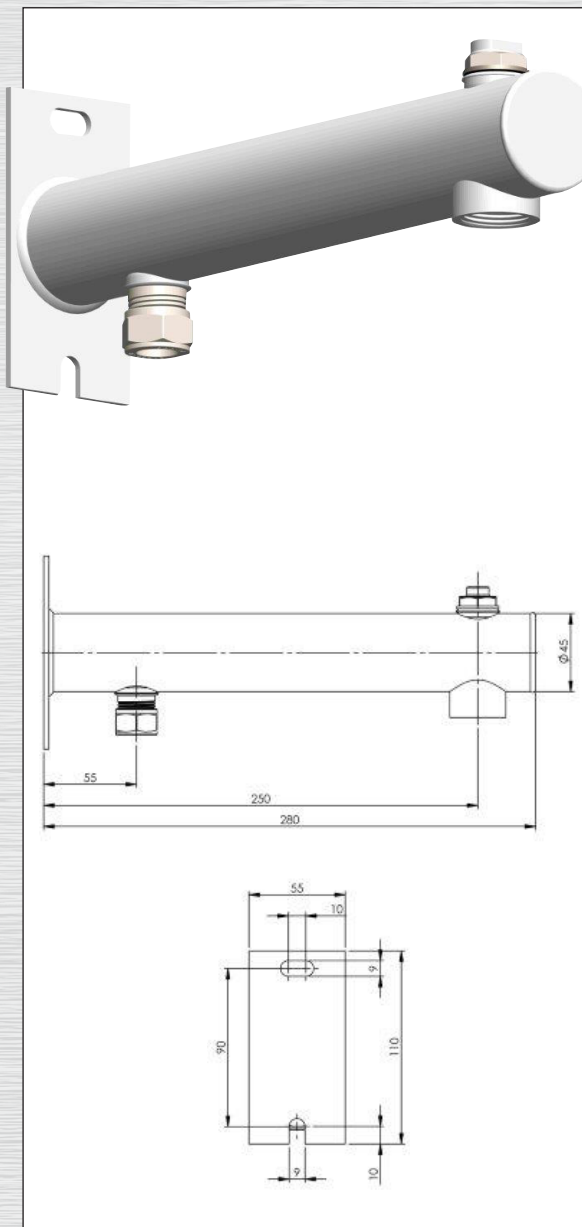

DUCOnsole

Product

DUCOnsole 2x1/2" x 3/4"

15 mm knel + 1/2" ontluucher

DUCOnsoles zijn geschikt voor de montage van expansievaten t/m 25 liter. Het expansievat wordt hangend gemonteerd op de 3/4" aansluiting van de console. De expansieleiding (15 mm) wordt op de 1/2" aansluiting (= 15 mm knel) gemonteerd. De console is voorzien van een 1/2" handontluchter en is uitgerust met een muurplaat die is voorzien van 2 sleufgaten. Het open sleufgat bevindt zich aan de onderzijde, zodat voormontage van een muurbout mogelijk is. Het dwarsleufgat bevindt zich aan de bovenzijde, zodat ook een loodrechte montage gerealiseerd kan worden.

Kleur: Wit (RAL 7010)

DUCOnsole wit

Artikelnummer

1476-6-23-02 Wit RAL 7010

DUCO

PenTec

PenTec BV
Edisonweg 7
3442 AC Woerden

Tel. 0182 503 100
E-mail info@pentecbv.nl
Internet www.pentecbv.nl